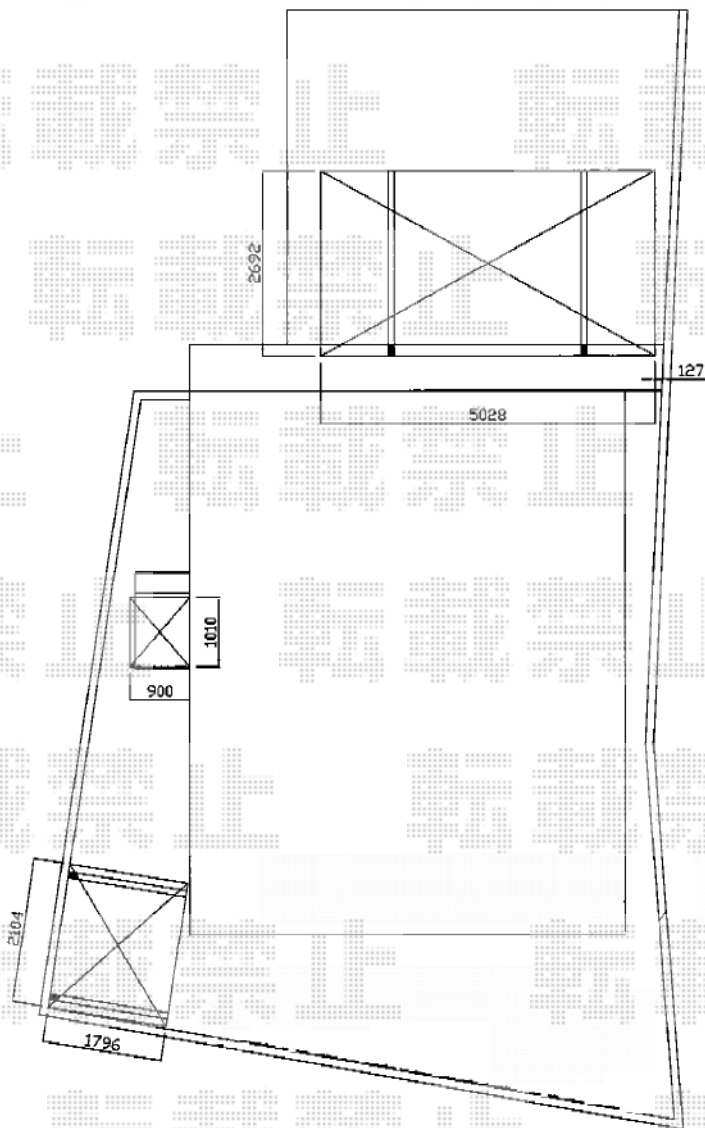

カーポート・サイクルポート・テラス屋根 施工概略図

LIXIL ネスカRミニ (ラウンドスタイル) 積雪～20cm対応
幅= 1,796mm
奥行= 2,205mm
色： シャイングレー
屋根材： ガリレポリカ(クリアマットG(すりガラス調))
柱仕様： 標準柱仕様 (有効高 約1,900mm)

LIXIL(トステム) クリアーフ 単体タイプ 積雪～20cm対応
間口= 1,010mm
出幅= 900mm
本体色： シャイングレー
屋根材： ポリカ(ガラスクリア)

LIXIL ネスカR (ラウンドスタイル) 積雪～20cm対応
幅= 2,701mm
奥行= 4,980mm
色： シャイングレー
屋根材： ガリレポリカ(クリアマットG(すりガラス調))
柱仕様： 標準柱仕様 (有効高 約2,200mm)

LIXIL ネスカR カーポートライト センサ付
数量： 1セット

LIXIL ネスカR コンセントフレーム
仕様： H06 1本入り
色： シャイングレー
数量： 1セット

LIXIL ネスカR スマート防水コンセント
色： ホワイトシルバー *1色のみ
数量： 1セット

2015-4-273751

担当者

酒井

エクスショップ

現場状況や作図制限により概略図の内容と多少の違いが生じることがございます。
施工時は、現場優先とさせていただきますので、お立会い頂き、最終のご指示のほど、何卒、宜しくお願い致します。
全ての著作権はエクスショップに帰属します。当社とのお取引目的以外の使用・複製・転載は如何なる場合も禁止しております。