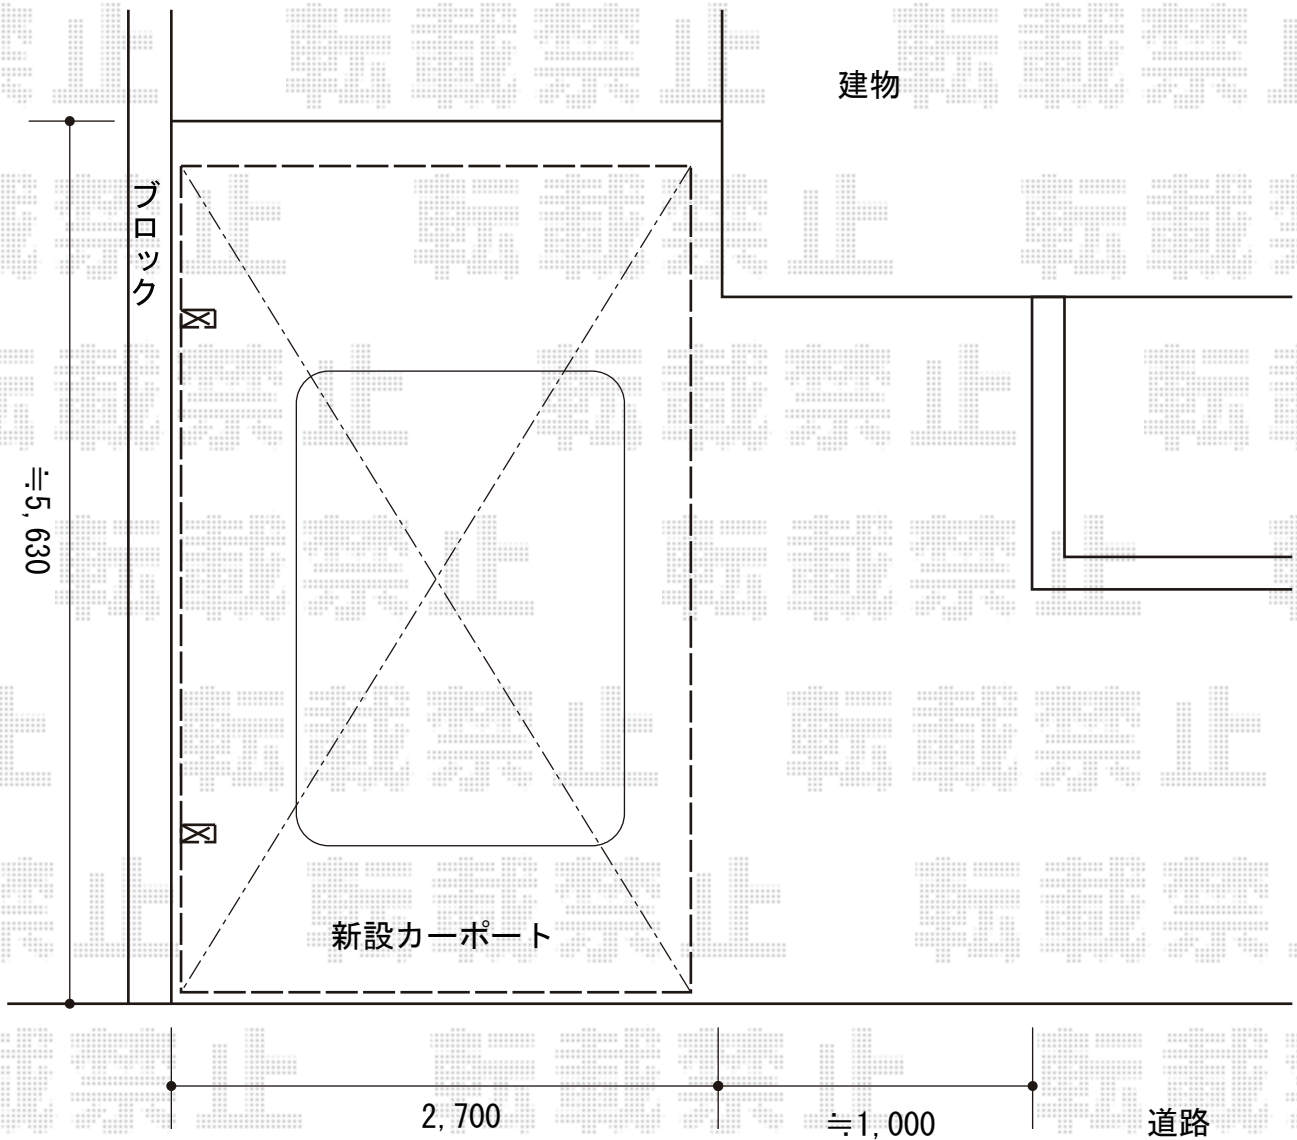

# カーポート 施工概略図

YKK AP レイナポートグラン 積雪~20cm対応  
幅= 2,550mm  
奥行= 5,400mm  
色： プラチナステン  
屋根材： ポリカーボネート（トーマイマット）  
柱仕様： ハイルフ柱仕様（有効高 約2,350mm）

2015-4-273754

担当者

酒井