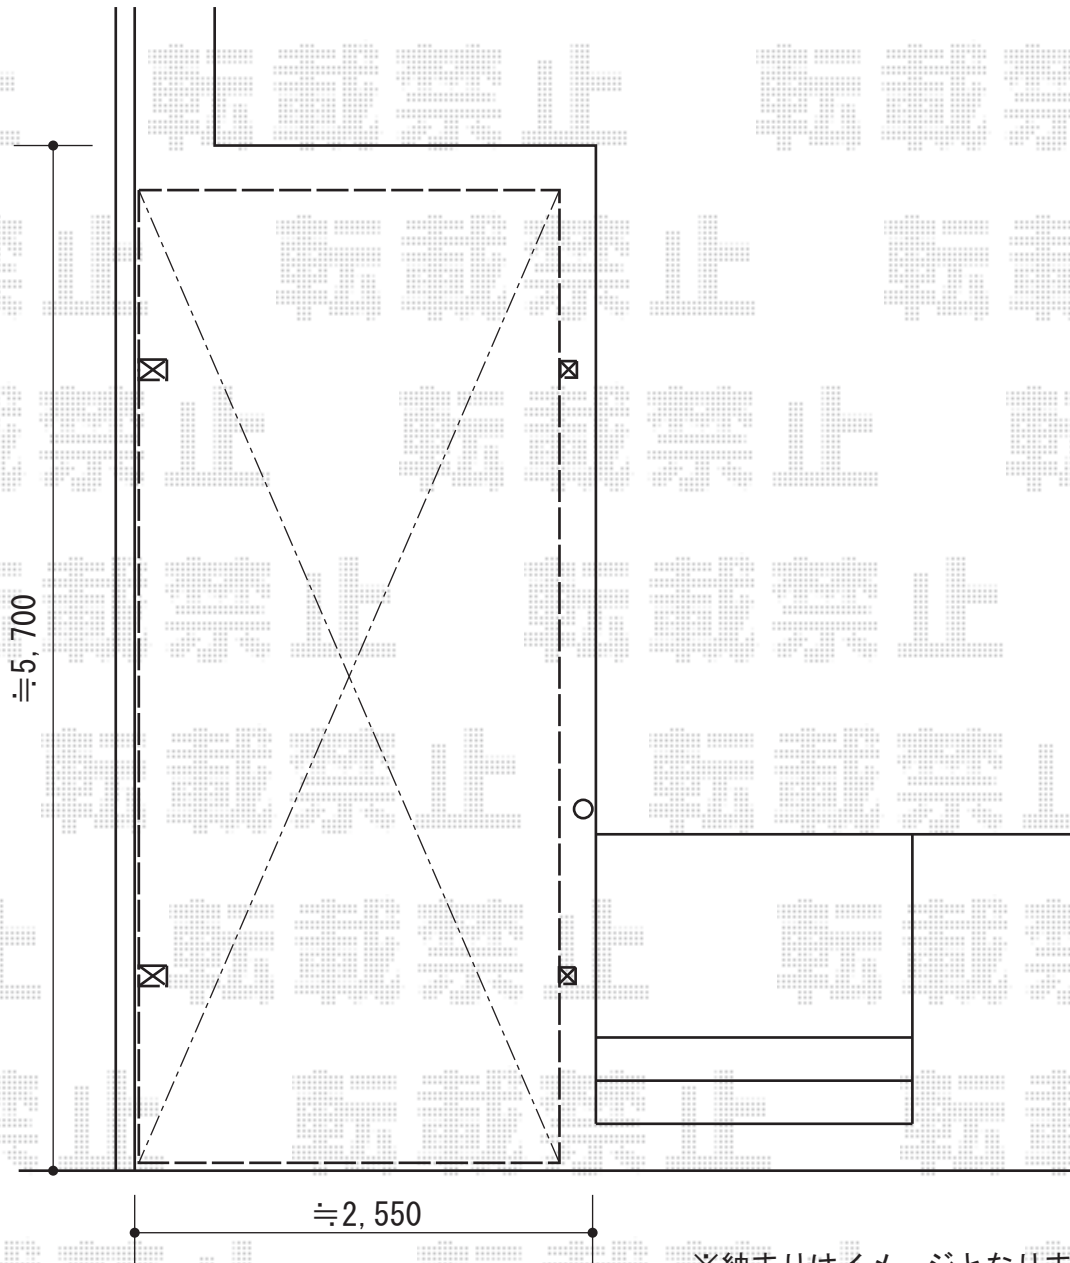

カーポート工事 施工概略図

YKK AP レイナポートグラン 積雪~20cm対応
幅= 2,400mm
奥行= 5,768mm
色: プラチナステン
屋根材: 熱線遮断ポリカーボネート (アースブルーマット調)
柱仕様: 標準柱仕様 (有効高 約2,000mm)

YKK AP レイナポートグラン用 着脱式サポート 標準・ハイルーフ兼用 2本入
色: プラチナステン

※納まりはイメージとなります

2015-4-273782