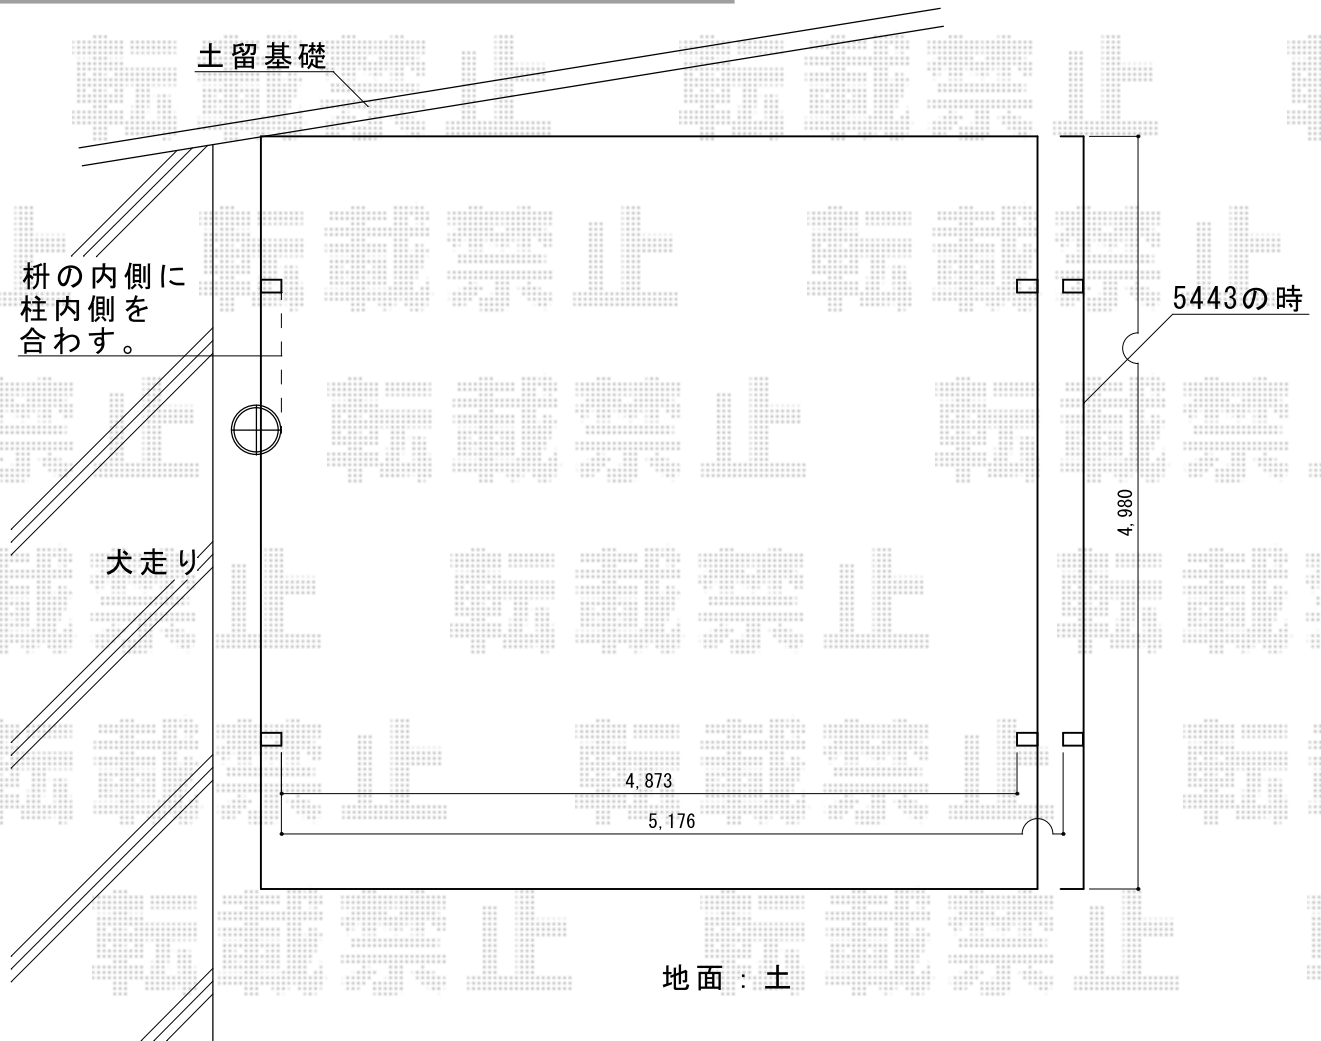

# カーポート 施工概略図

ネスカR (ラウンドスタイル) ワイド 積雪~20cm対応  
幅= 5,442mm  
奥行= 4,980mm  
色: シャイングレー  
屋根材: ガリレポリカ (クリアマット・すりガラス調)  
柱仕様: 標準柱仕様 (有効高 約2,200mm)

2015-4-273816

担当者

赤松