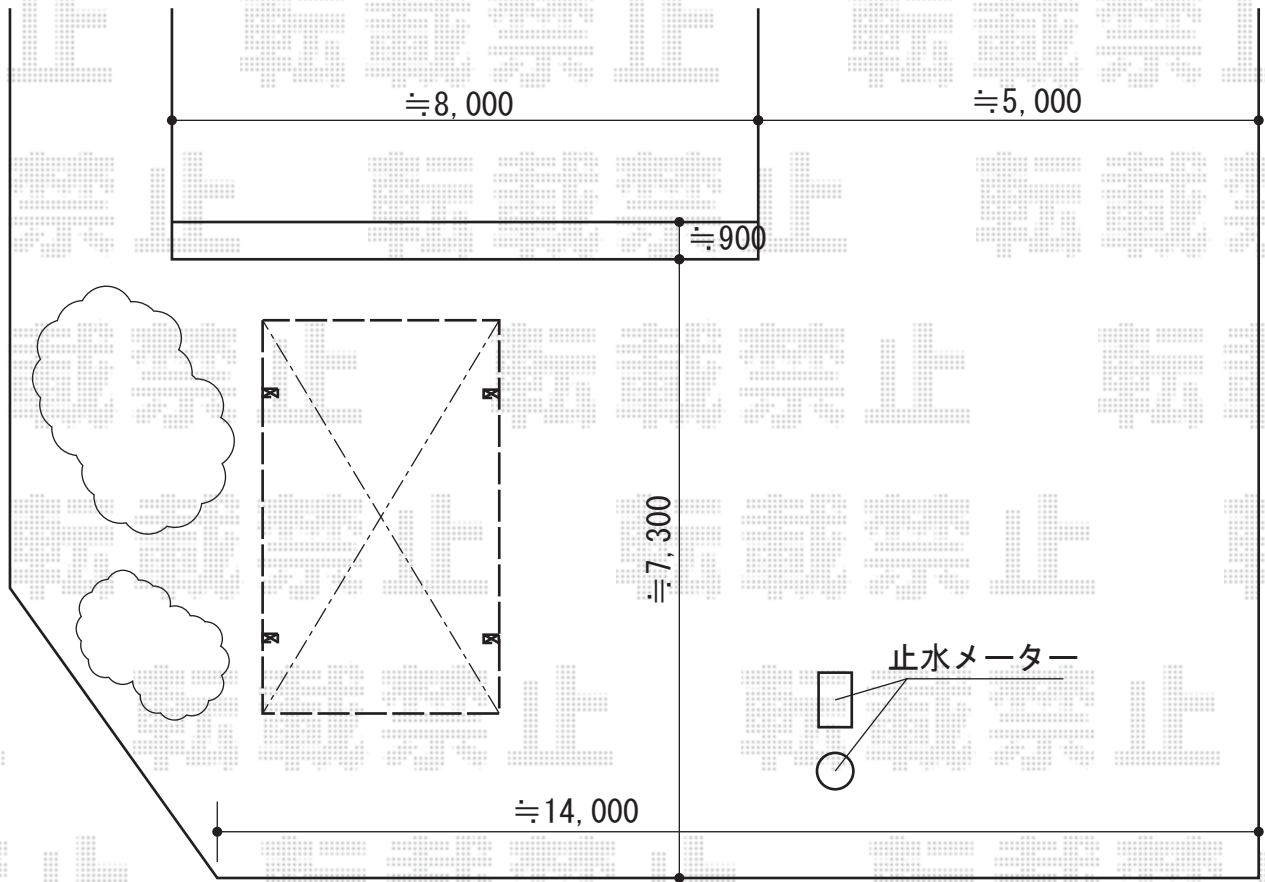

# カーポート工事 施工概略図

YKK AP レイナワンポートグラン 積雪~20cm対応  
幅= 3,034mm  
奥行= 5,052mm  
色: カームブラック  
屋根材: 熱線遮断ポリカーボネート (アースブルーマット調)  
柱仕様: 標準柱仕様 (有効高 約2,000mm)

施工に際して、設置位置のご確認を頂けますよう、お願い致します。

2015-4-273822

担当者

松本