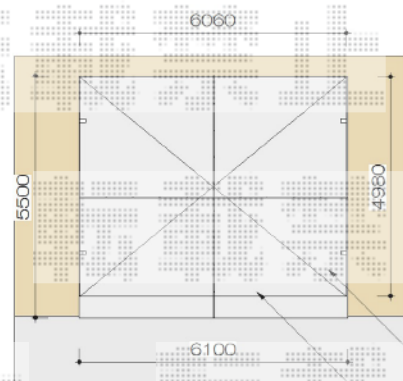

エクステリア商品 施工概略図

※残土は場内処理とします  
搬出の場合別途費用がかかります

LIXIL(トステム) テールポートシグマIII 1500 ワイド 積雪~50cm対応  
幅=6,058mm  
奥行=4,982mm  
色：シャイングレー  
屋根材：ポリカーボネート（ブルースモーク）  
柱仕様：ロング柱23仕様（有効高 約2,300mm）

物置納まり詳細は  
現場合わせにて決定致します。

カーポートの柱の総数は  
6本となります。