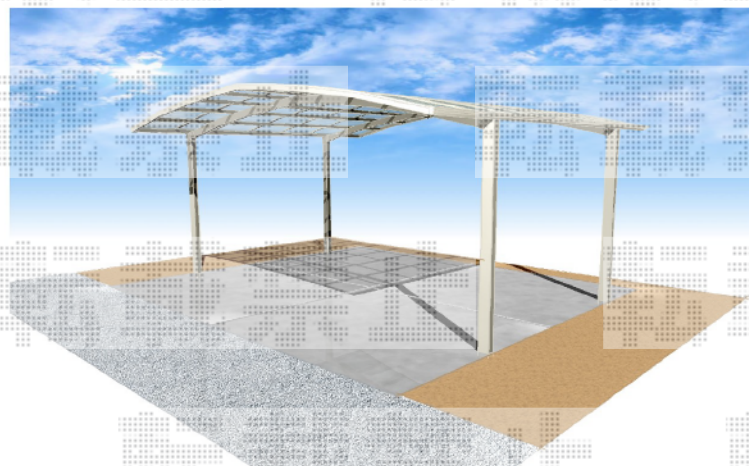

エクステリア商品 施工概略図

※残土は場内処理とします  
搬出の場合別途費用がかかります

LIXIL(トステム) テールポートシグマIII 1500 ワイド 積雪~50cm対応  
幅=6,058mm  
奥行=4,982mm  
色：シャイングレー  
屋根材：ポリカーボネート（ブルースモーク）  
柱仕様：ロング柱23仕様（有効高 約2,300mm）

物置納まり詳細は  
現場合わせにて決定致します。

カーポートの柱の総数は  
6本となります。