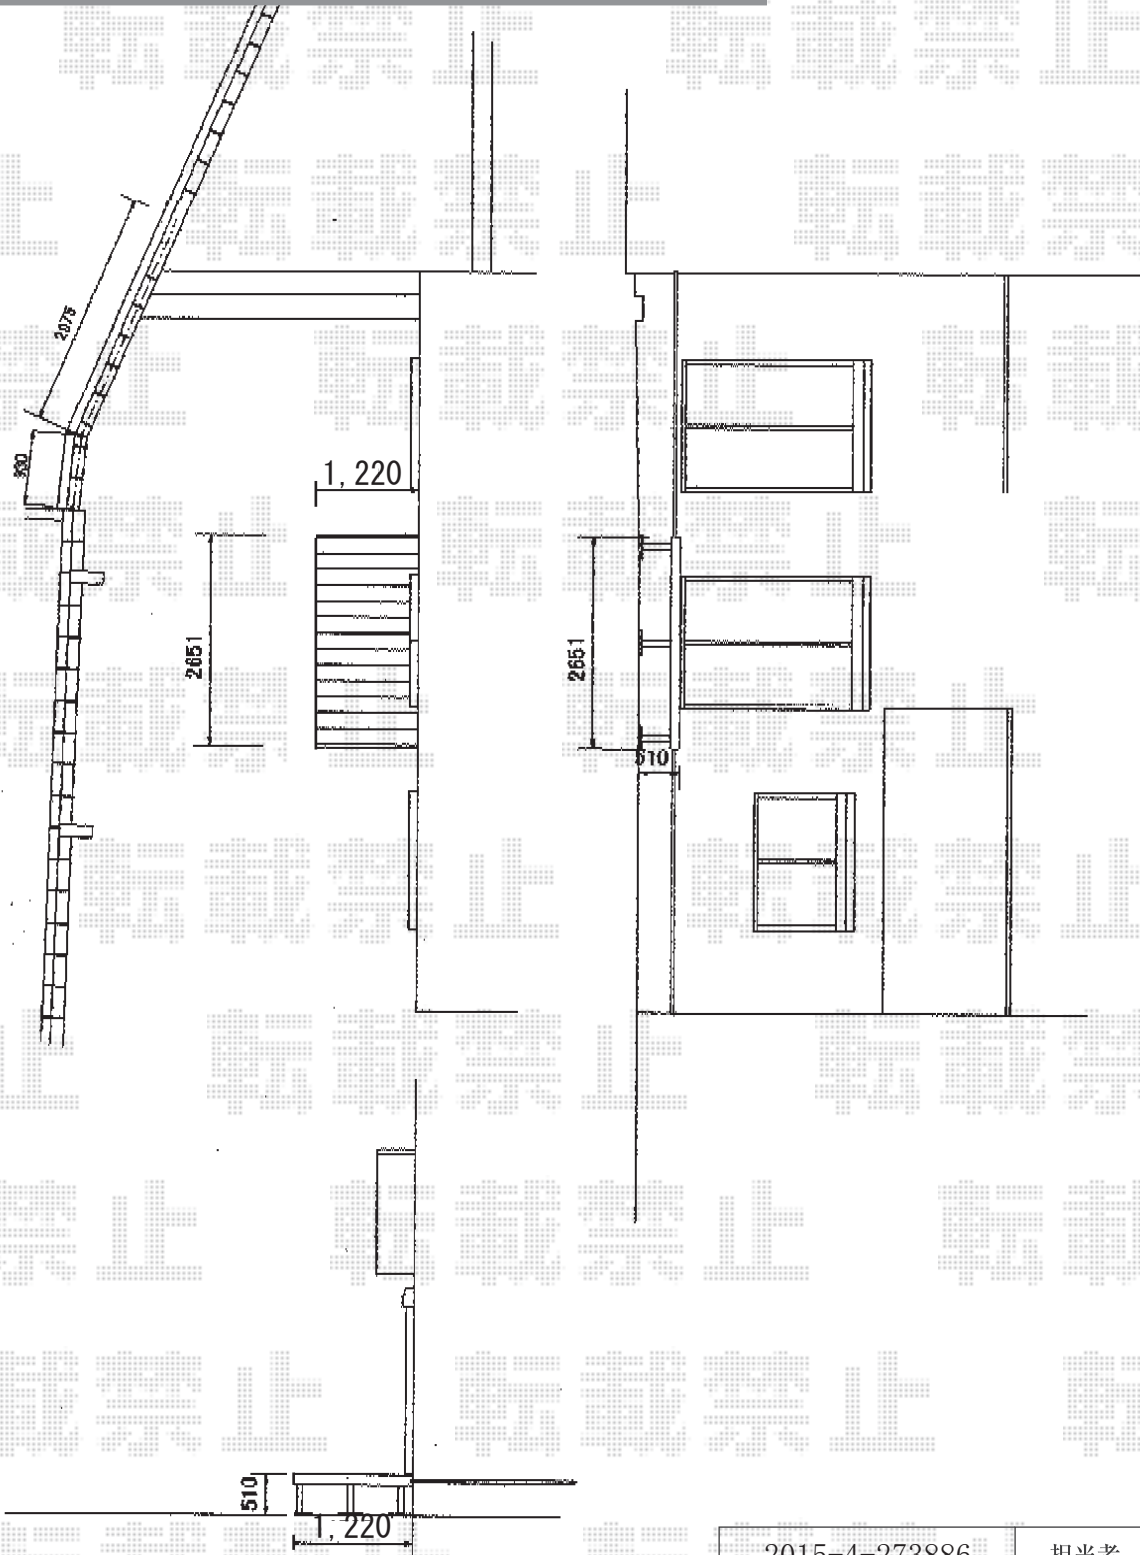

ウッドデッキ 施工概略図

YKK AP リウッドデッキ 200

間口= 1.5間 (2,651mm)

出幅= 4尺 (1,220mm)

色： ナチュラルブラウン

床板： 縦貼り

幕板： 標準幕板

束柱： Tタイプ(400~550mm) (色：カームブラック)