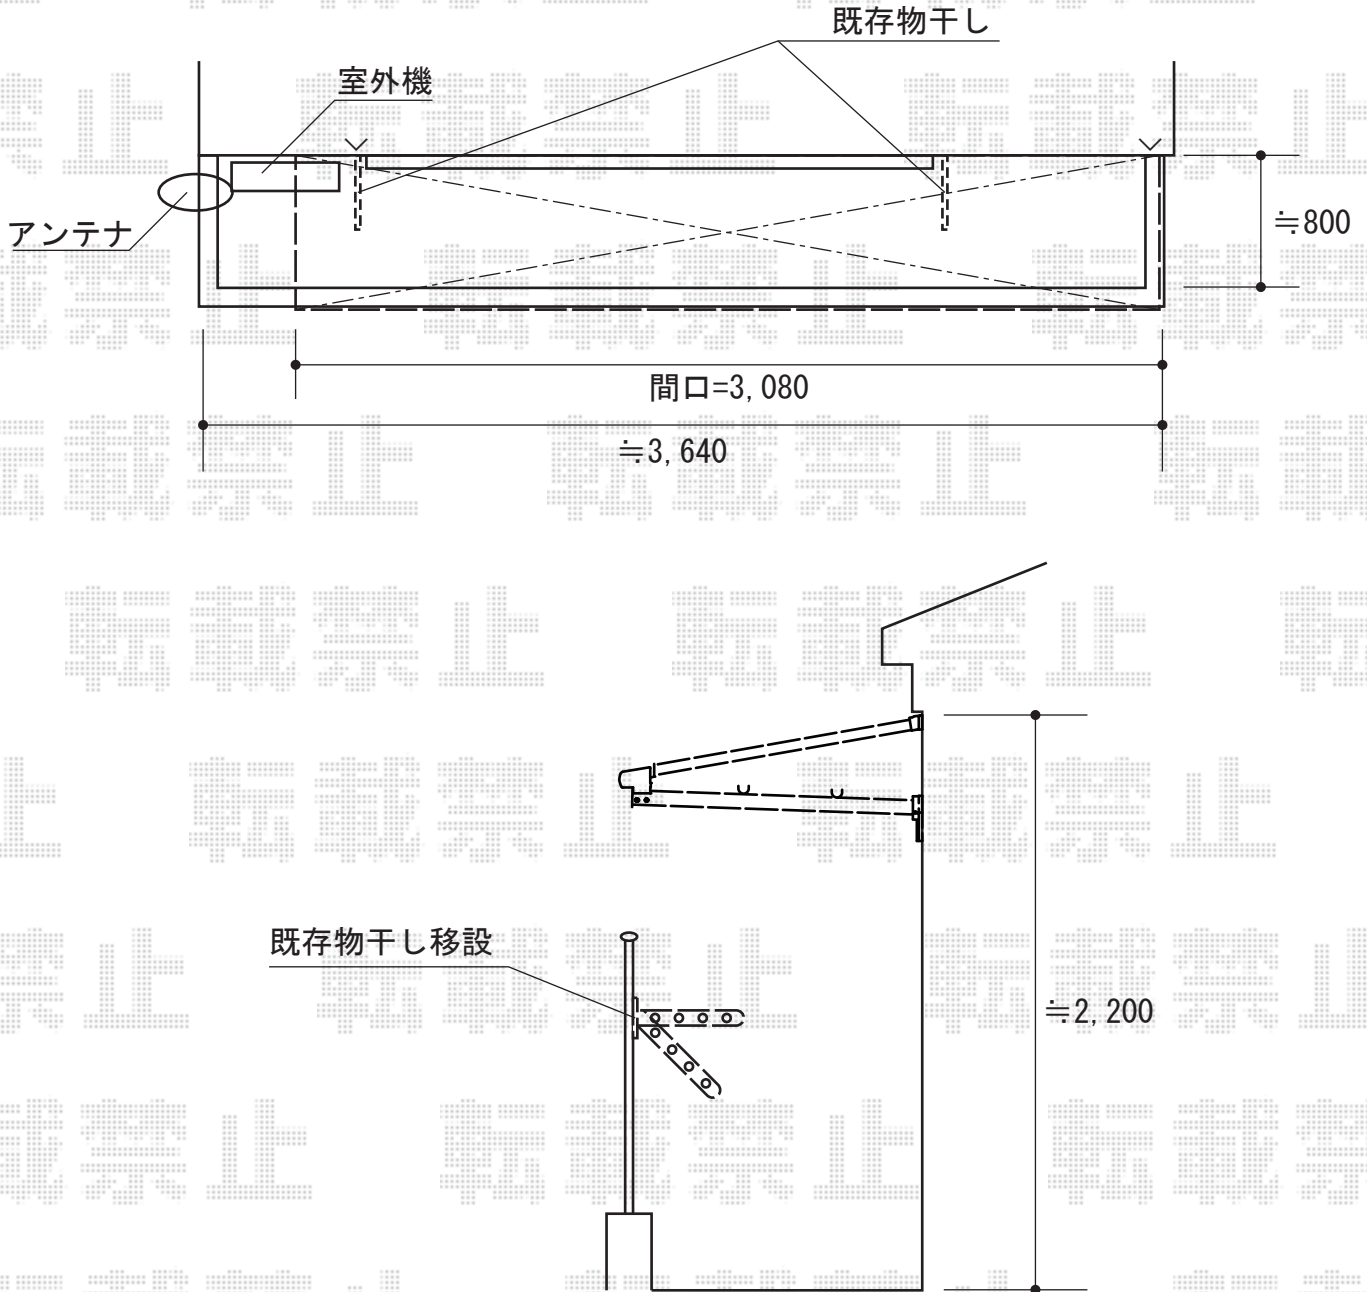

バルコニー屋根 施工概略図

LIXIL(トステム) パワーアルファ F型 ルーフタイプ 単体 積雪~30cm対応  
 間口= 関東間1.5間(方杖芯々2,750mm 屋根幅3,080mm)  
 出幅= 3尺 (885mm)  
 色: シャイングレー  
 屋根材: ポリカーボネート (クリアマット・すりガラス調)  
 柱仕様: 柱無しタイプ  
 施工方法: 上止め仕様

LIXIL(トステム) ルーフ用竿掛け 4個入×1セット  
 色: シャイングレー

2015-4-273888

担当者

木附