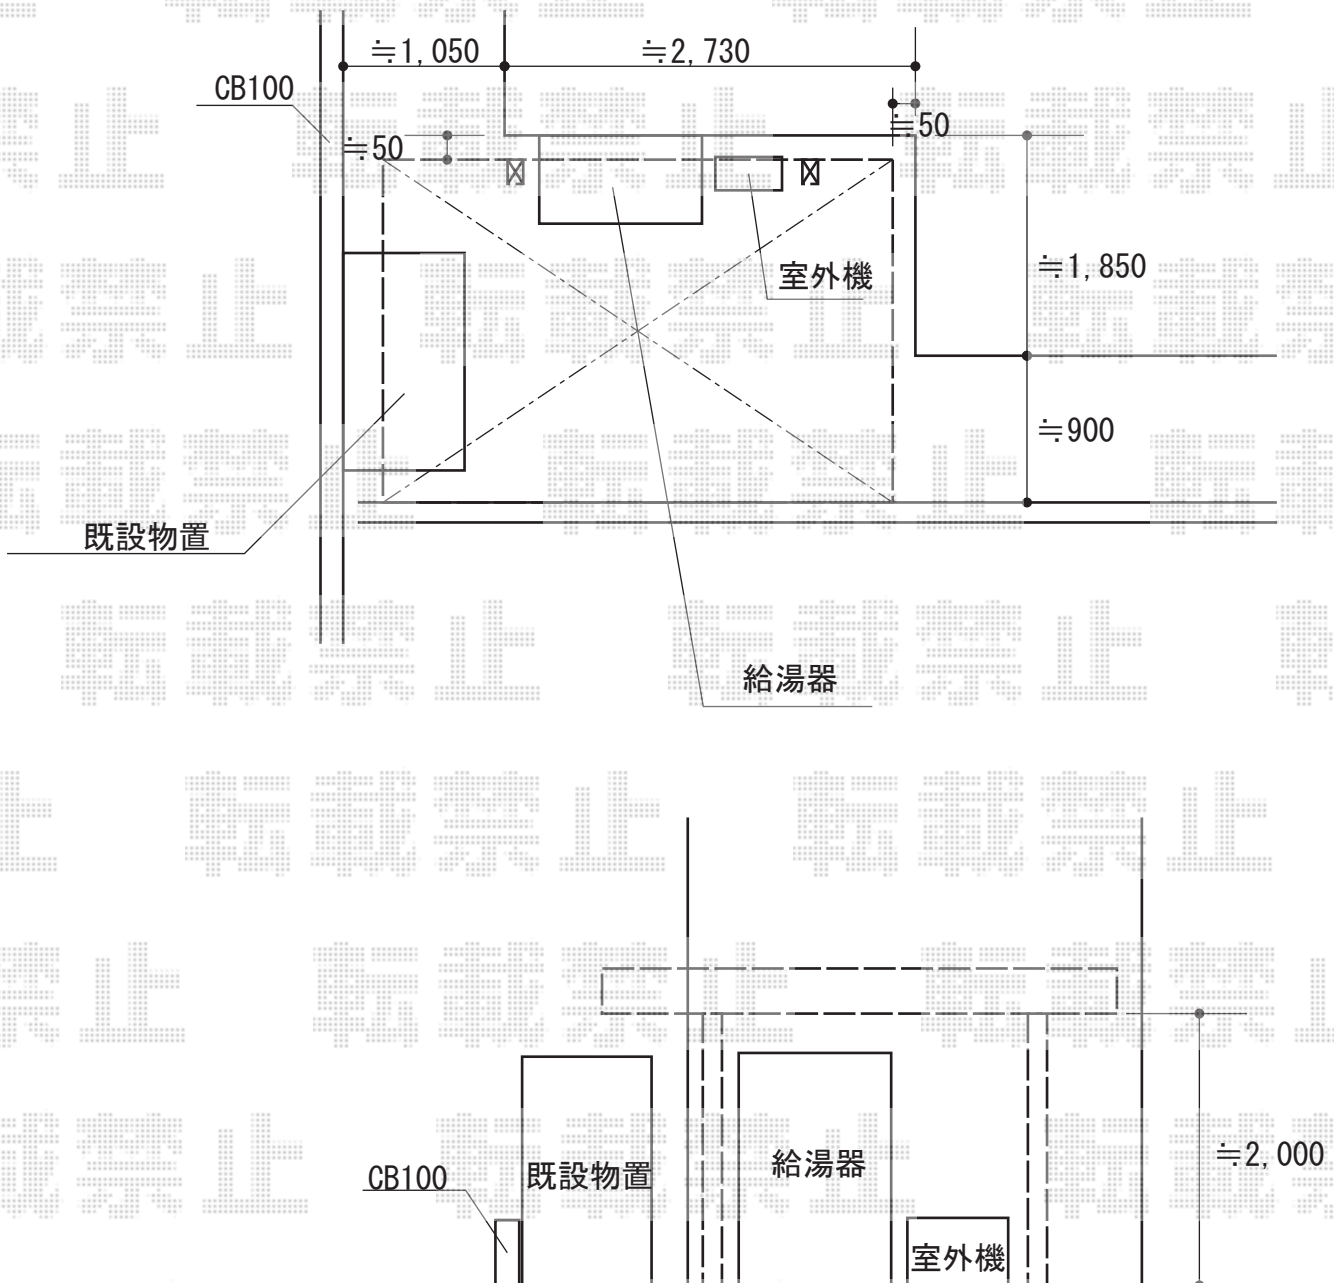

カーポート 施工概略図

YKK AP レイナポートグラン 積雪～20cm対応  
 幅= 2,700mm  
 奥行= 5,052mm  
 色： ホワイト  
 屋根材： ポリカーボネート（トーマイマット/すりガラス調）  
 柱仕様： 標準柱仕様（有効高 約2,000mm）

2015-4-273924

担当者

柘田