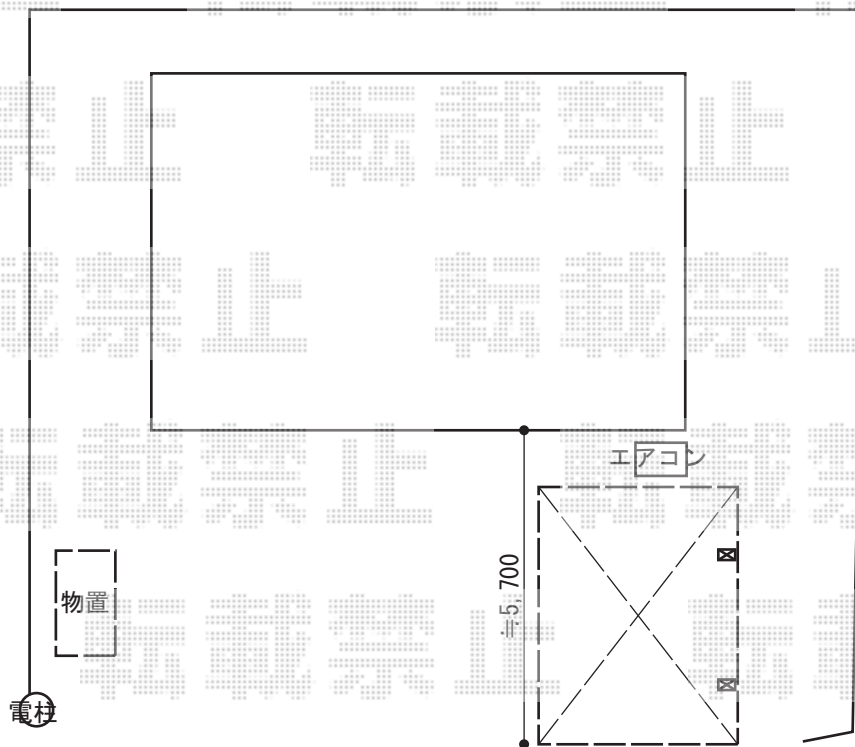

カーポート・物置工事 施工概略図

YKK AP レイナポートグラン 積雪~20cm対応
幅= 2,700mm
奥行= 5,052mm
色： プラチナステン
屋根材： 熱線遮断ポリカーボネート(クリアマット)
柱仕様： ハイルフ柱仕様 (有効高 約2,350mm)

サンキン物置 エスケープンアルファ SK7 α -05 一般型 1800 × 800 × 1940
間口= 1,800mm
奥行= 800mm
高さ= 1,940mm
色： シャンパンゴールド
屋根タイプ： 標準型
耐荷重タイプ： 一般型

※納まりはイメージです

2015-4-273958

担当者

酒井