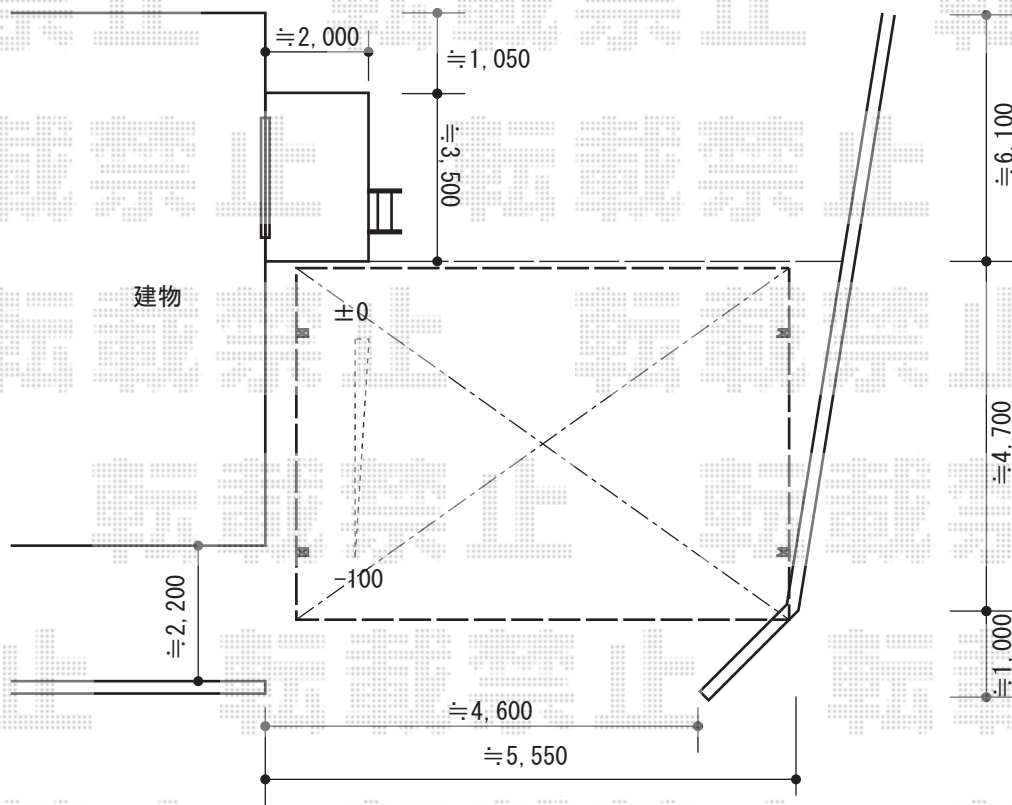

カーポート工事 施工概略図

YKK AP レイナツインポートグラン 積雪~20cm対応
幅= 5,392mm
奥行= 5,052mm
色: プラチナステン
屋根材: 熱線遮断ポリカーボネート (クリアマット)
柱仕様: ハイルフ柱仕様 (有効高 約2,350mm)

2015-4-273987

担当者

赤松