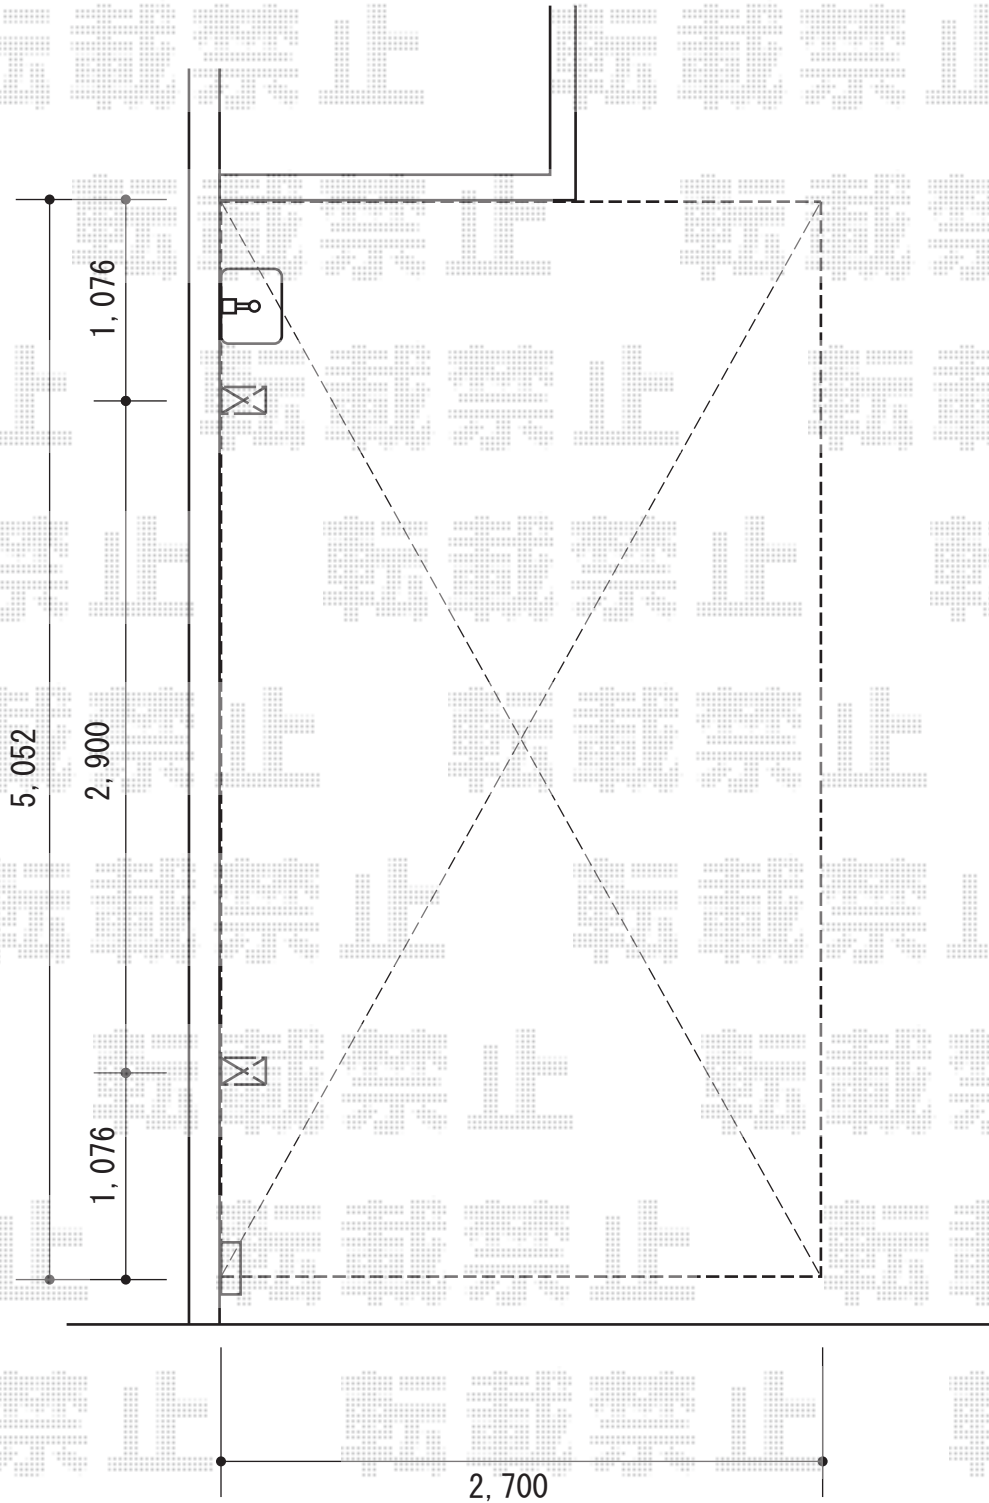

カーポート 施工概略図

YKK AP レイナポートグラン 積雪~20cm対応
幅= 2,700mm
奥行= 5,052mm
色： プラチナステン
屋根材： ポリカーボネート（アースブルー）
柱仕様： ハイルフ柱仕様（有効高 約2,350mm）

2015-4-274002

担当者

赤松