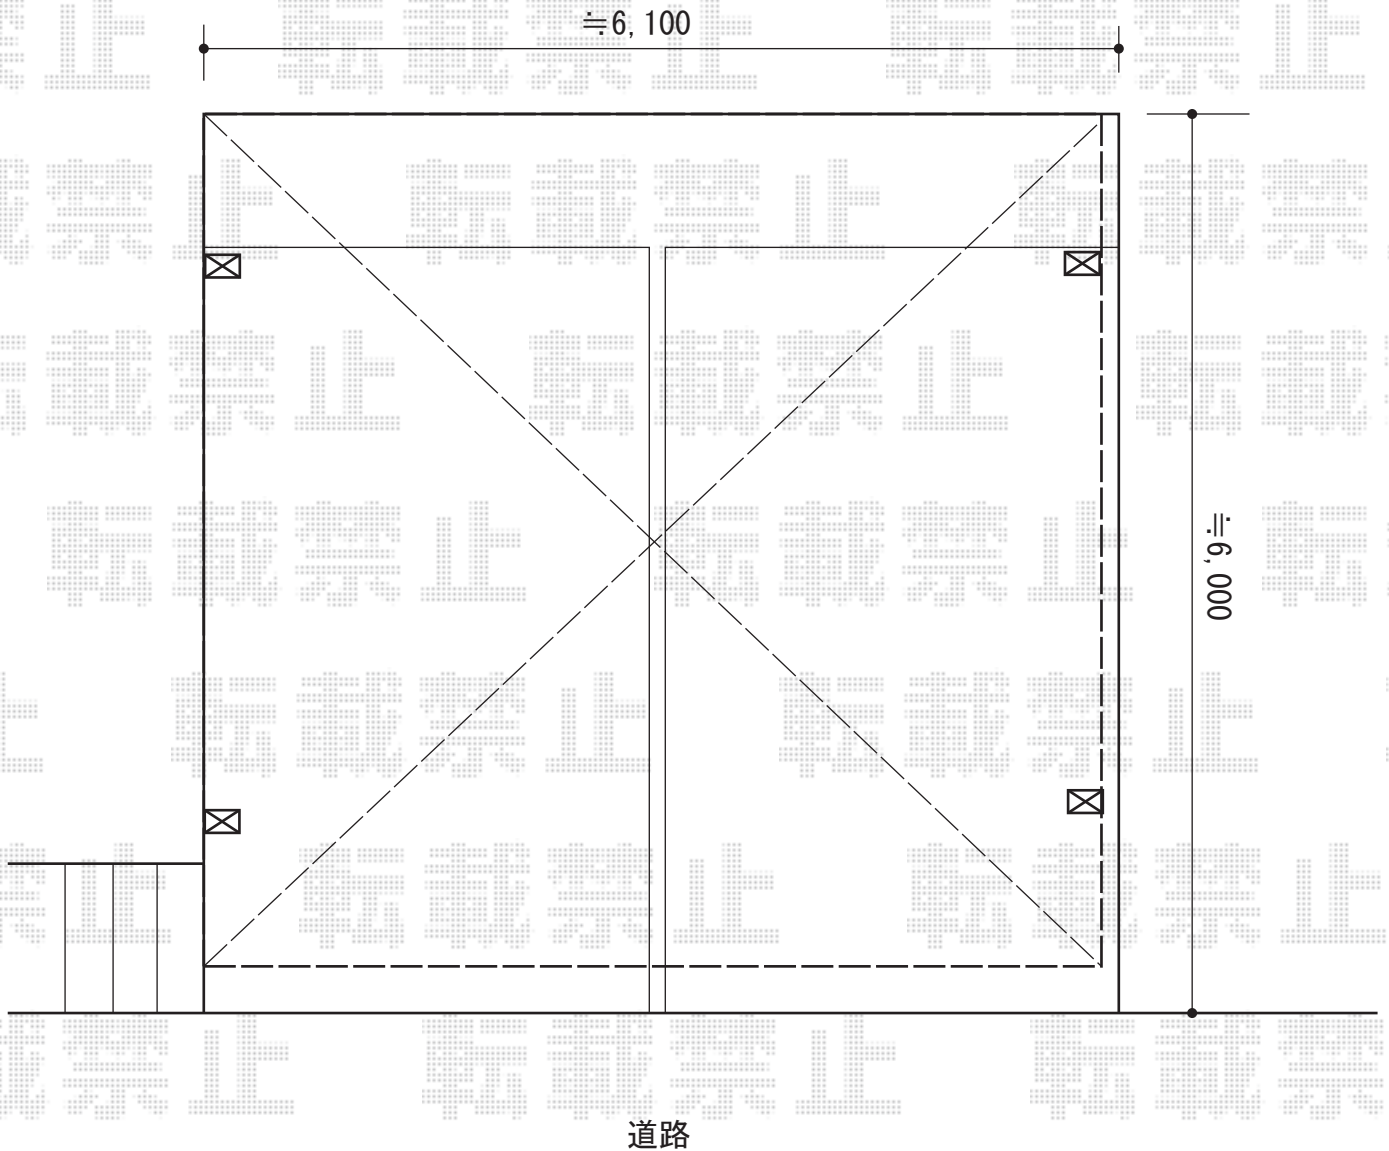

カーポート 施工概略図

LIXIL(トステム) カーブポートシグマIII ワイド 積雪~20cm対応
幅=6,060mm
奥行=5,686mm
色：シャイングレー
屋根材：熱線吸収ポリカーボネート（ライトブルーマット調）
柱仕様：ロング柱23仕様（有効高 約2,300mm）

★図面はイメージとなります

2015-4-274045

担当者

酒井