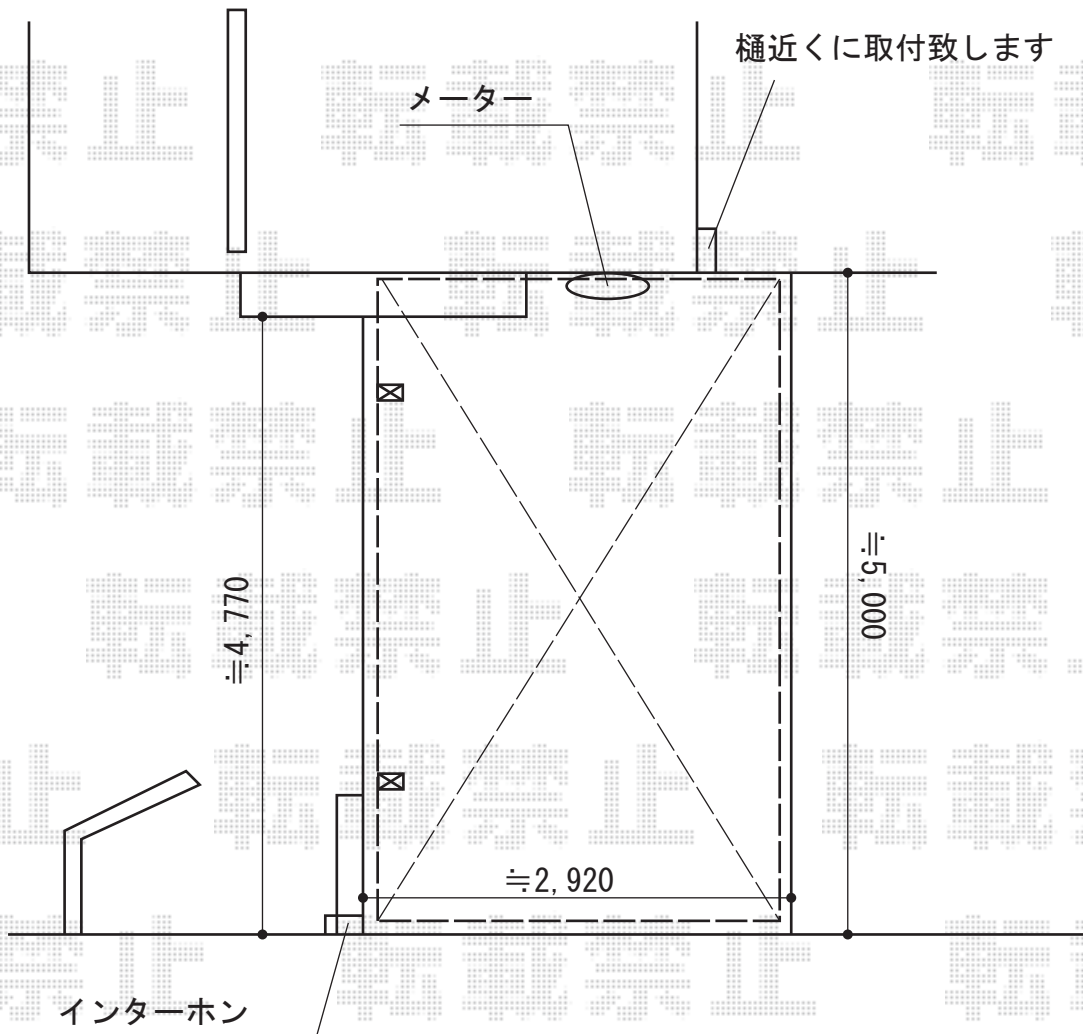

カーポート 施工概略図

LIXIL(トステム) カーブポートシグマIII 積雪~20cm対応
幅= 2,701mm
奥行= 4,980mm
色: シャイングレー
屋根材: ガリレポリカ (クリアマット・すりガラス調)
柱仕様: ロング柱23仕様 (有効高 約2,300mm)

2015-4-274079

担当者

松本