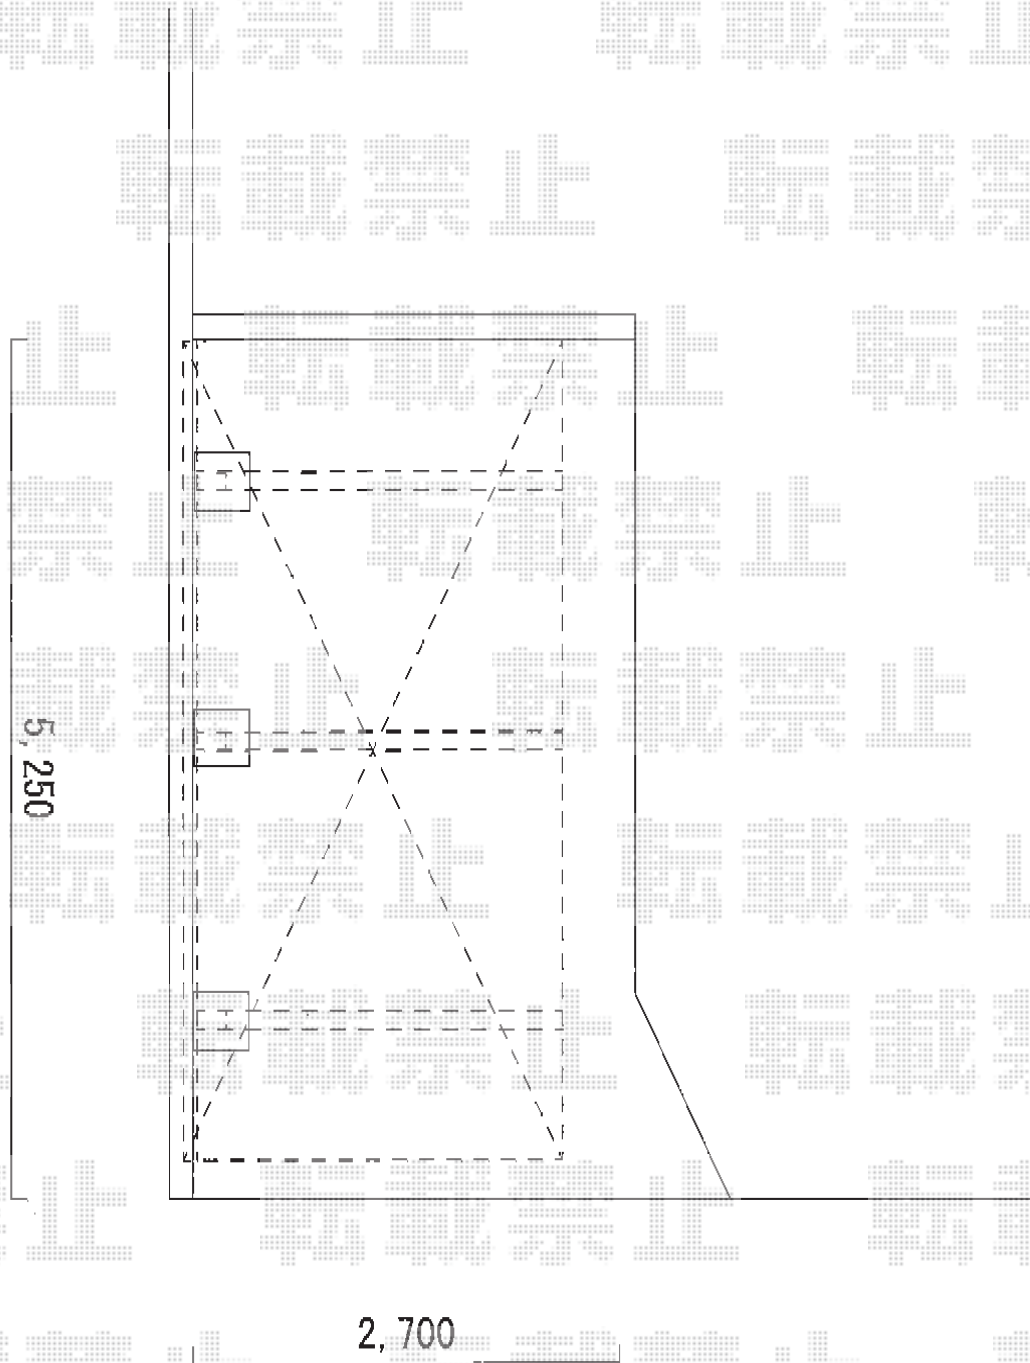

カーポート 施工概略図

LIXIL(トステム) テールポートシグマIII 1500 積雪~50cm対応
幅=2,400mm
奥行=4,982mm
色: シャイングレー
屋根材: ガリレポリカ (クリアマット・すりガラス調)
柱仕様: 標準柱仕様 (有効高 約1,800mm)

2015-4-274085

担当者

酒井