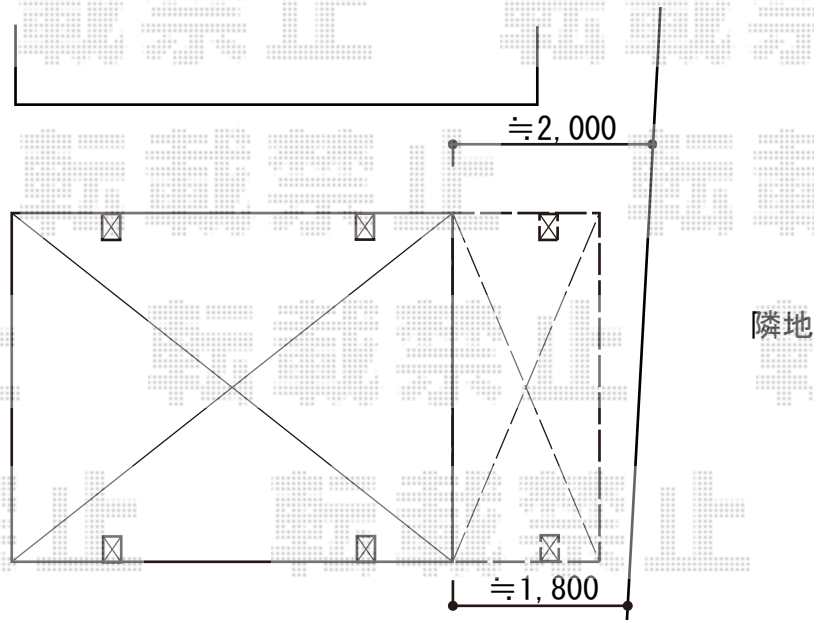

カーポート工事 施工概略図

LIXIL(トステム) カーブポートシグマIII ワイド 延長セット 積雪~20cm対応  
幅= 4,837mm  
奥行= 1,412mm  
色: シャイングレー  
屋根材: 熱線吸収ポリカーボネート (ライトブルーマット調)  
柱仕様: ロング柱23仕様 (有効高 約2,300mm)

2015-4-274123

担当者

松本