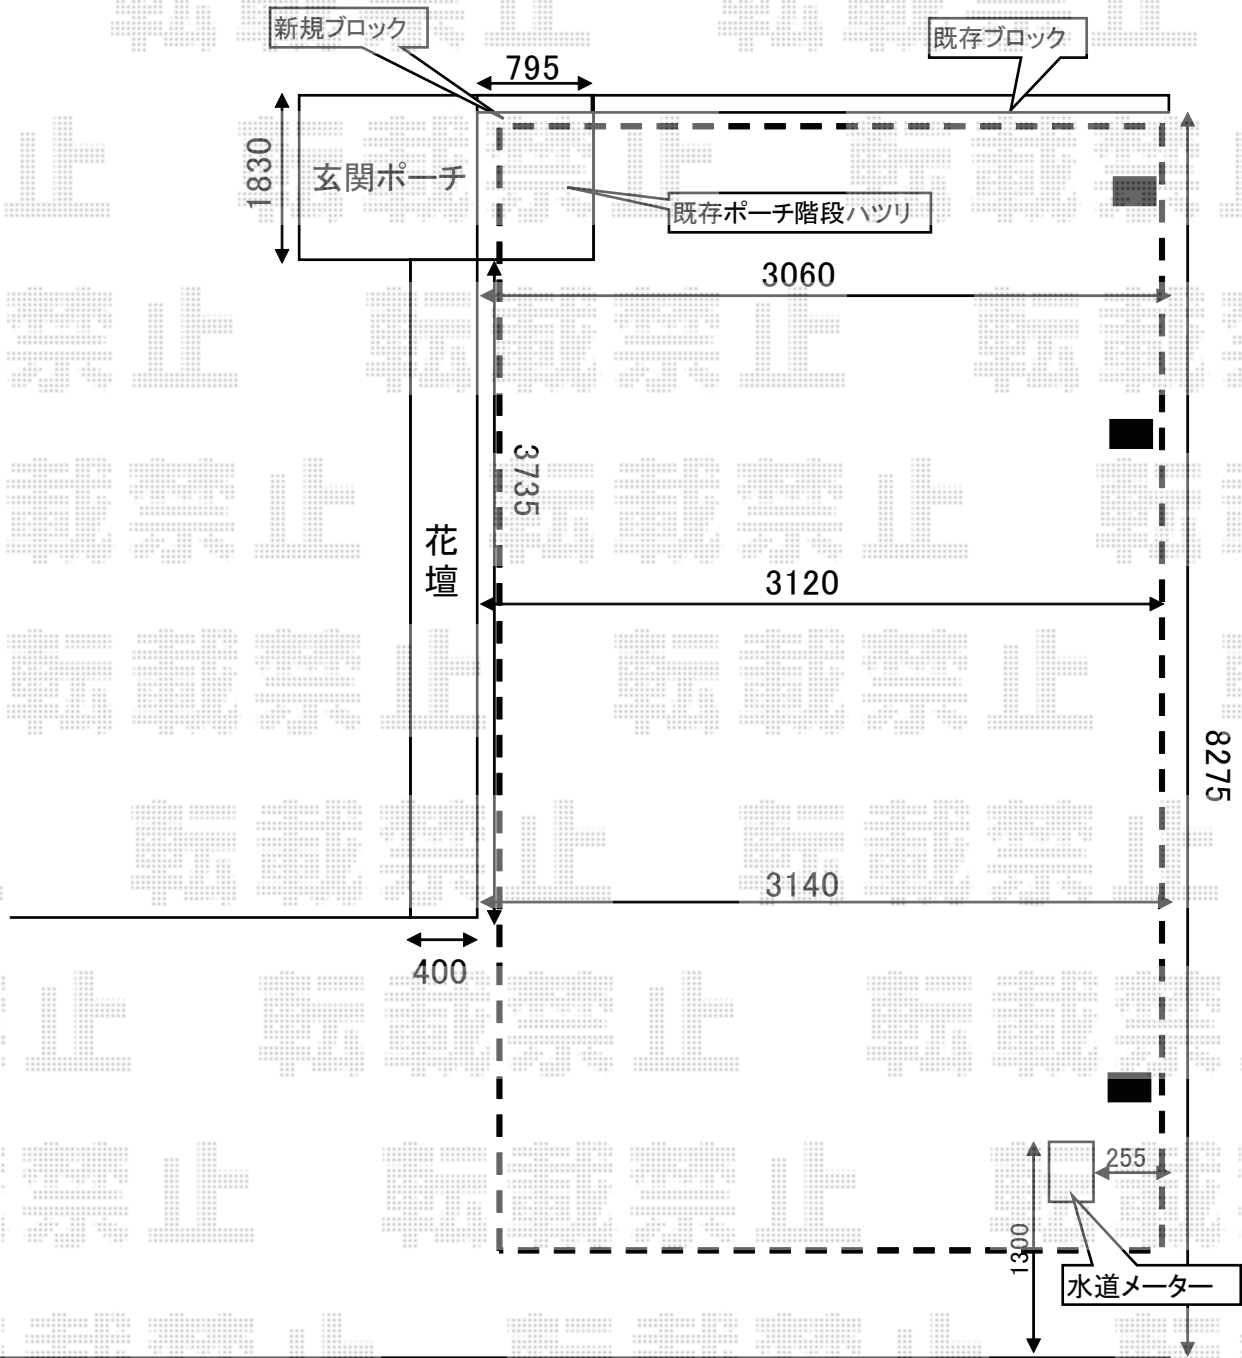

カーポート 施工概略図

三協アルミ マイリッシュ 前上がり 延長 積雪~20cm対応
 幅= 3,111mm 奥行= 7,245mm 色：アーバングレー
 屋根材：【仮】熱線遮断FRP板（かすみ調）
 柱仕様：ロング柱仕様（2,500mm）

三協アルミ マイリッシュ サポートセット（着脱式）H25
 2本入り：1セット 1本入り：1セット 色：アーバングレー

2015-4-274124

担当者

酒井