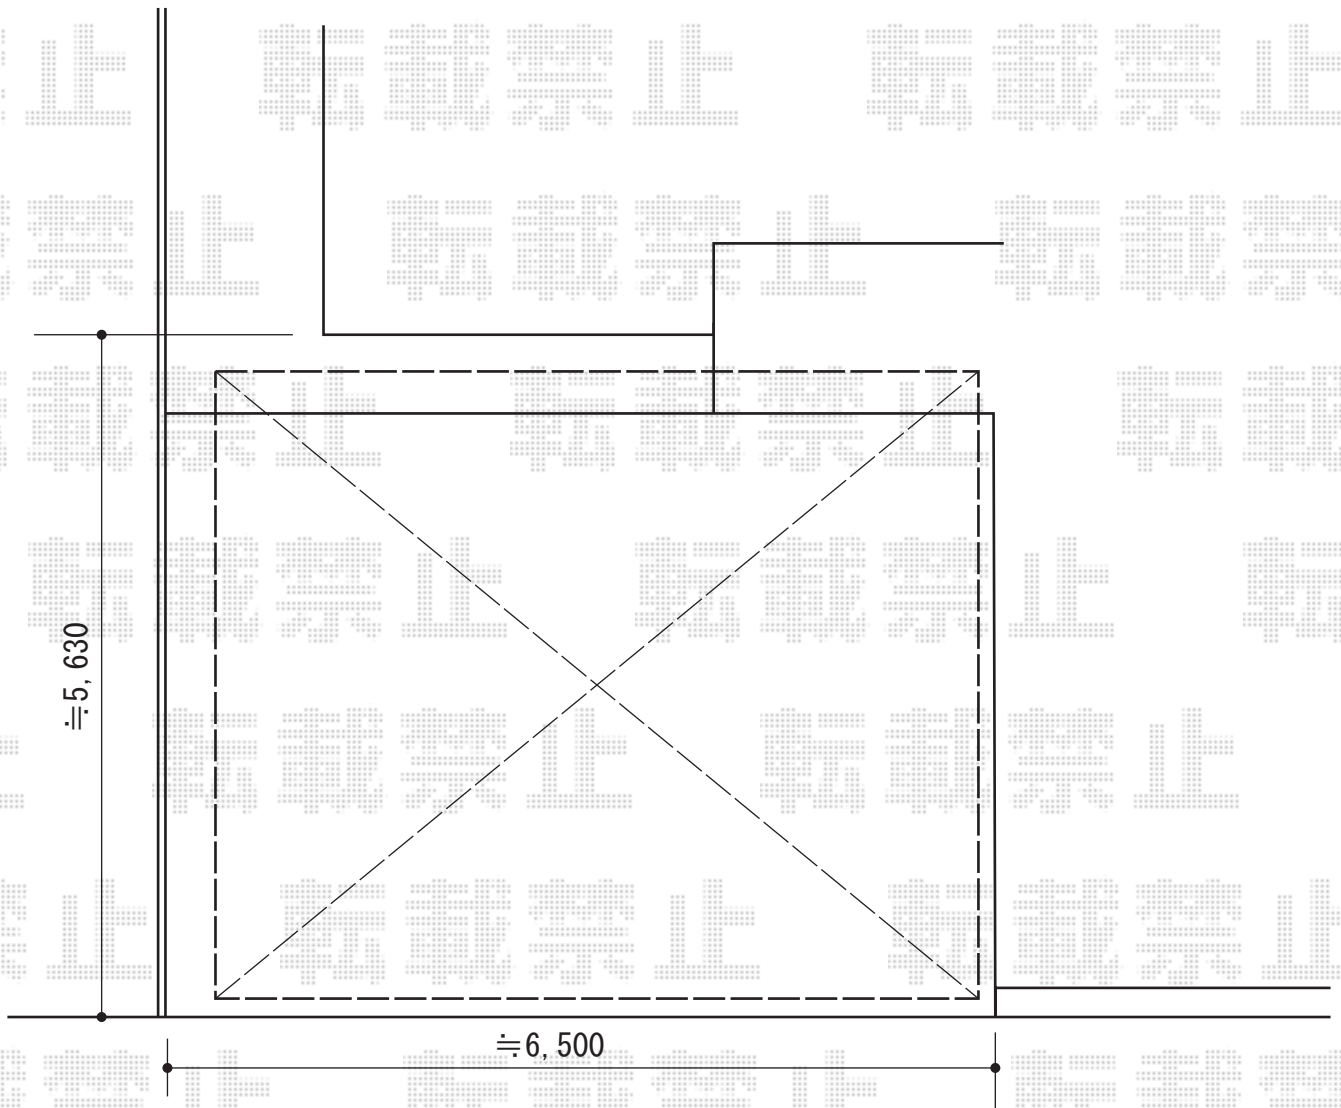

カーポート 施工概略図

三協アルミ マイリッシュ ワイド 前上がり 積雪～20cm対応
幅= 6,176mm
奥行= 5,091mm
色：アーバングレー
屋根材：熱線遮断FRP板（かすみ）
柱仕様：H25（有効高 約2,500mm）

2015-4-274127

担当者

松本