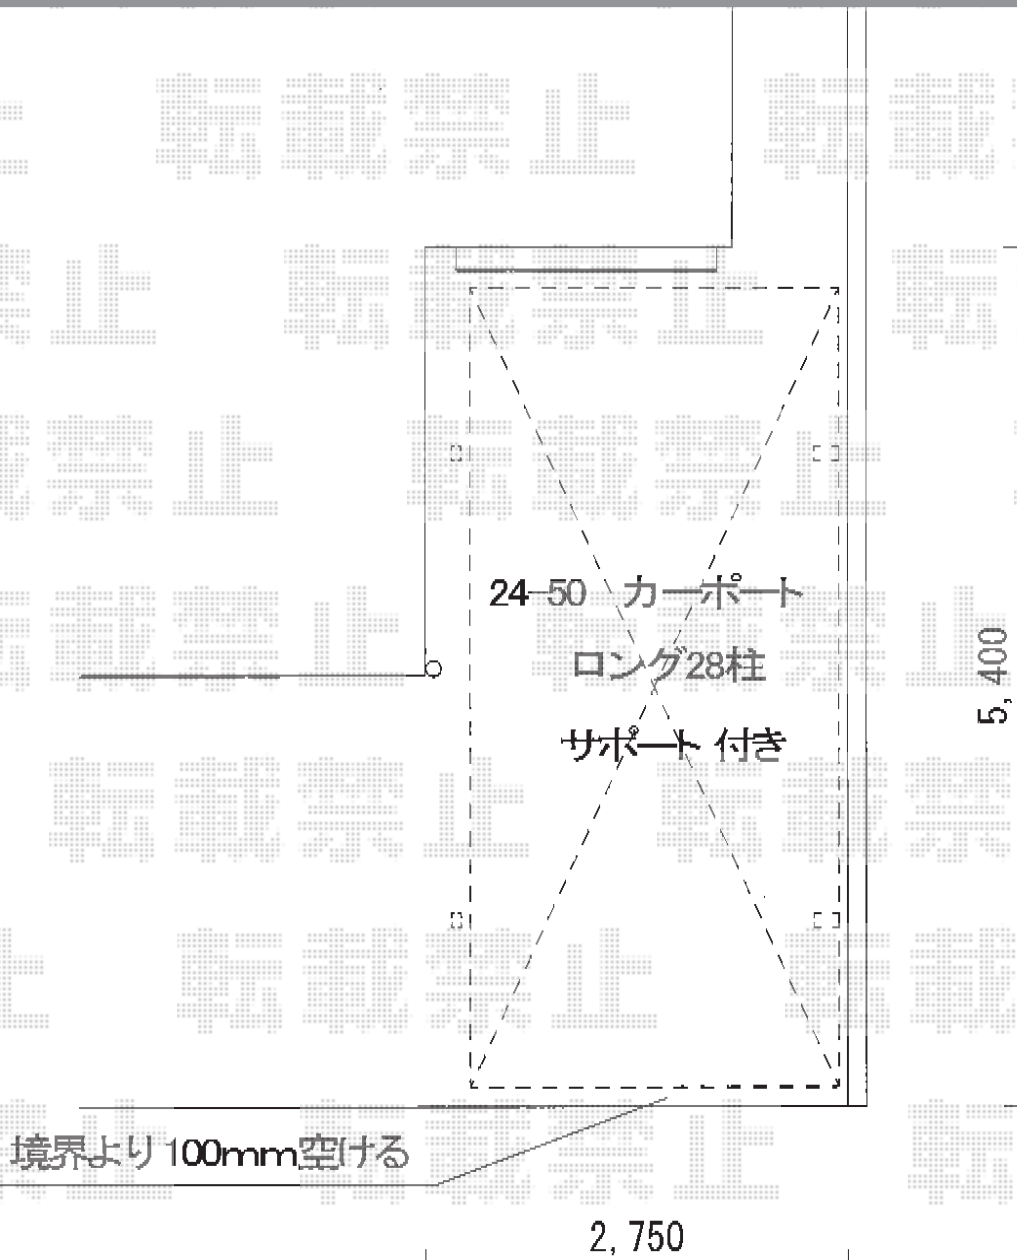

カーポート 施工概略図

LIXIL (TOEX) アーキフィットプラス 積雪～20cm対応

幅= 2,400mm

奥行= 5,030mm

色： ナチュラルシルバー+クリエダーク

屋根材： ポリカーボネート（クリアマット・すりガラス調）

柱仕様： ロング柱28仕様（有効高 約2,800mm）

LIXIL (TOEX) アーキフィットプラス 着脱式サポートT ロング柱28用 2本入り×1セット

色： ナチュラルシルバー

2015-4-274137

担当者

酒井