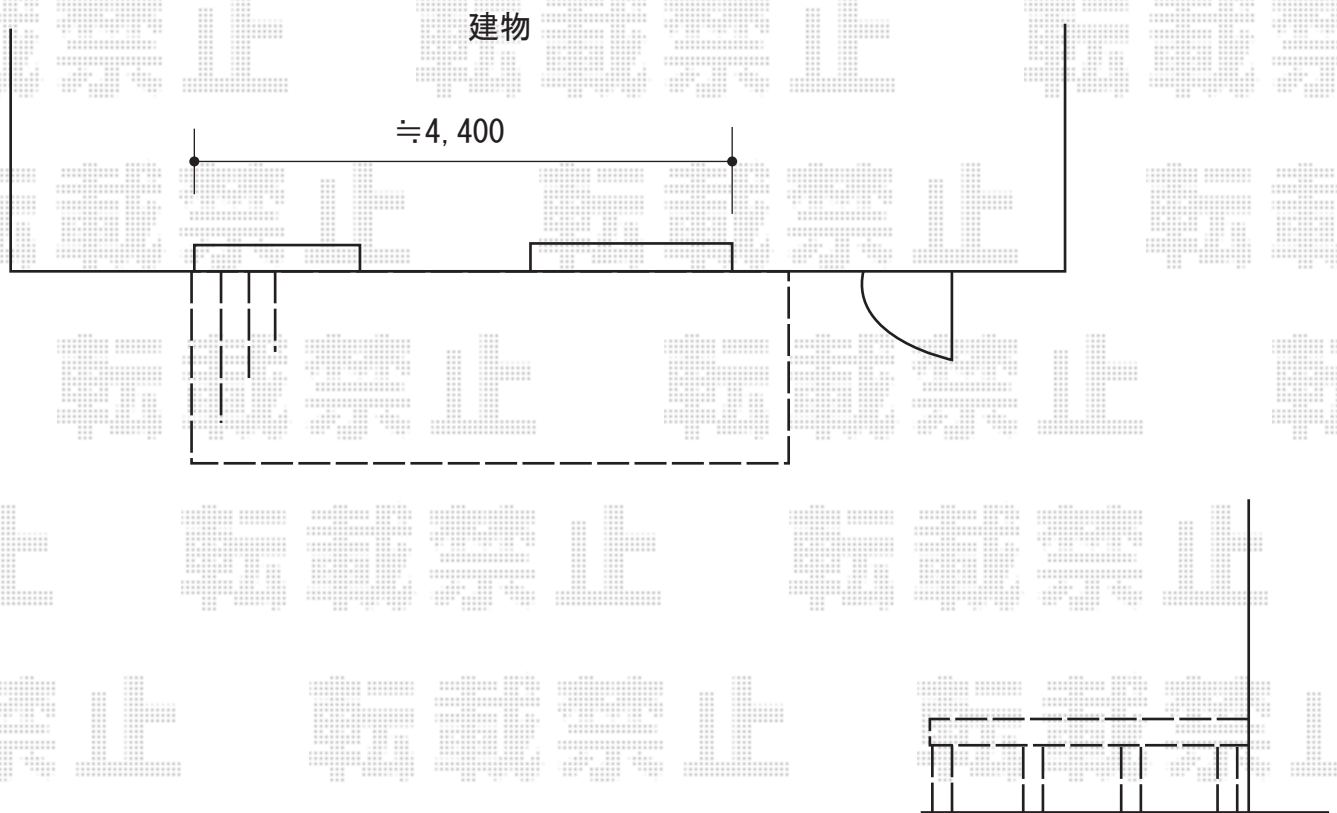

ウッドデッキ 施工概略図

YKK AP リウッドデッキ 200
間口= 2.5間 (4,451mm)
出幅= 5尺 (1,520mm)
色： ナチュラルブラウン
床板： 縦貼り
幕板： 標準幕板
束柱： Sタイプ(550mm) (色： プラチナステン)

2015-4-274142

担当者

西村