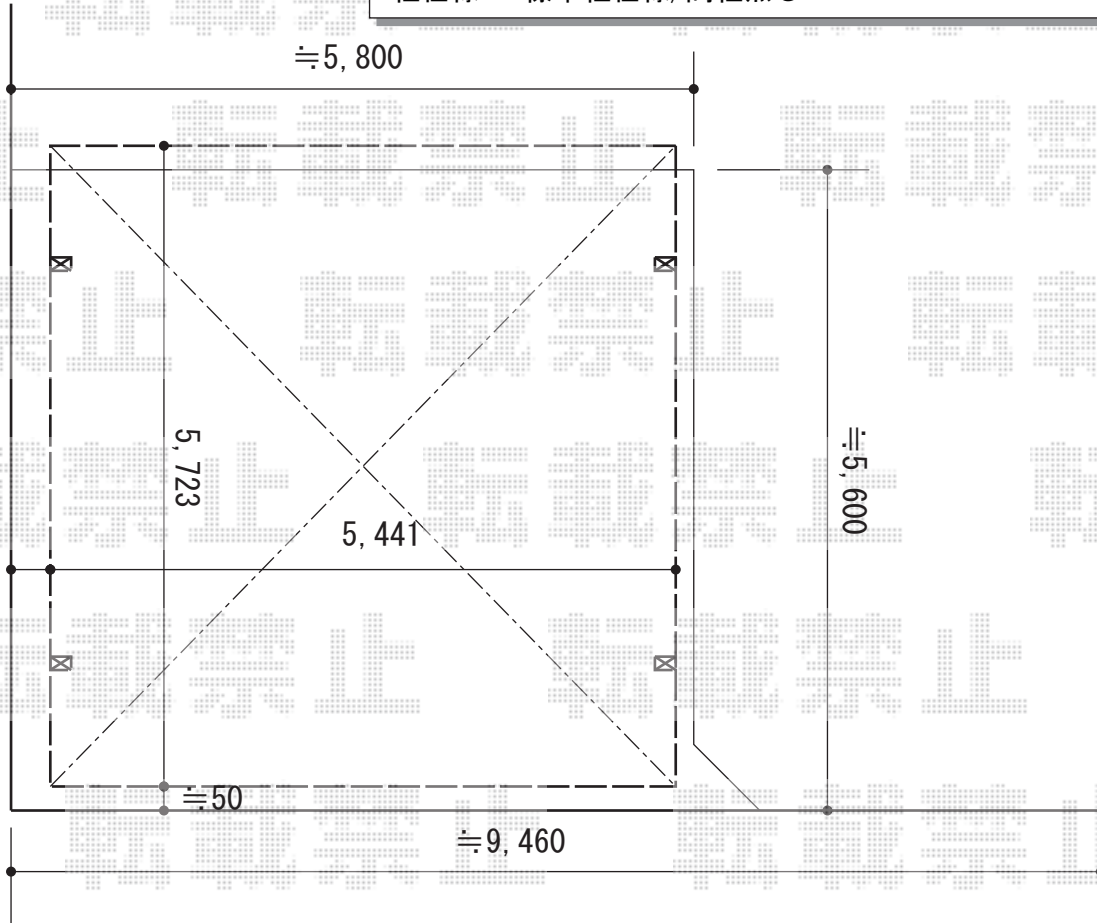

カーポート 施工概略図

LIXIL (TOEX) アーキデュオ ワイド 積雪~20cm対応

幅= 5,441mm

奥行= 5,723mm

色： シャイングレー

屋根材： ポリカーボネート（クリアマット・すりガラス調）

柱仕様： 標準柱仕様（有効高 約2,250mm）

LIXIL (TOEX) アーキデュオ ワイド サイドパネル

奥行サイズ： 54-57型用

高さ= 1段（標準）

色： シャイングレー

パネル材： ポリカーボネート（クリアマット・すりガラス調）

柱仕様： 標準柱仕様/間柱無し

2015-4-274146

担当者

酒井