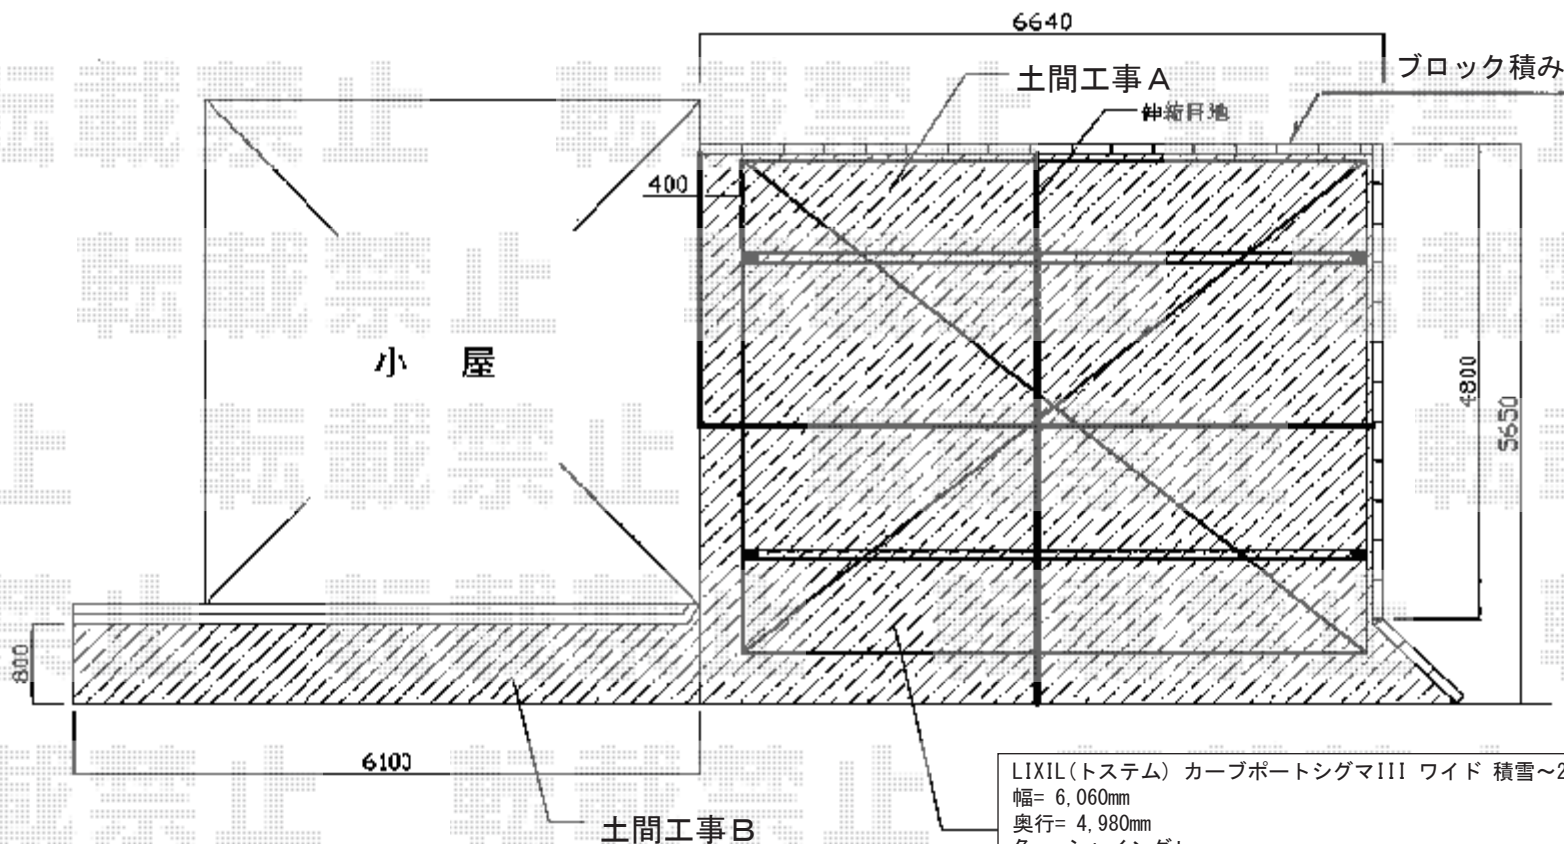

カーポート工事 施工概略図

LIXIL(トステム) カーポートシグマIII ワイド 積雪~20cm対応  
 幅= 6,060mm  
 奥行= 4,980mm  
 色: シャイングレー  
 屋根材: 熱線吸収ポリカーボネート (ライトブルーマット調)  
 柱仕様: ロング柱23仕様 (有効高 約2,300mm)

---

LIXIL(トステム) カーポートシグマIII ワイド サイドパネル 1段  
 奥行サイズ: 50タイプ用  
 高さ= H800  
 色: シャイングレー  
 パネル材: 熱線吸収ポリカーボネート (ライトブルーマット調)  
 柱仕様: ロング柱23仕様(間柱3本)