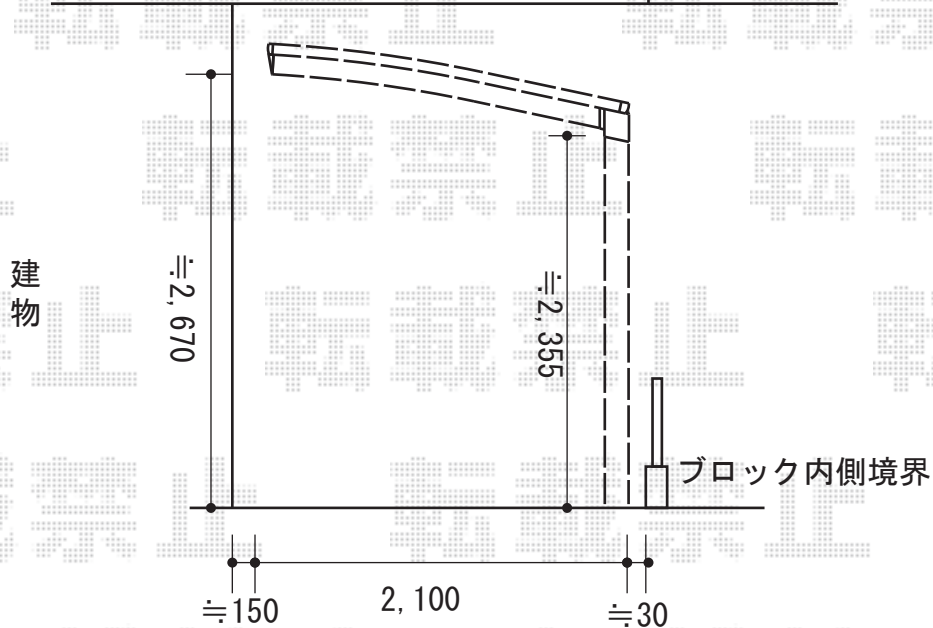

サイクルポート 施工概略図

YKK AP レイナポートグランミニ 積雪~20cm対応
 幅= 2,100mm
 奥行= 2,904mm
 色： プラチナステン
 屋根材： ポリカーボネート（アースブルー）
 柱仕様： ハイルフ柱仕様（有効高 約2,355mm）

2015-4-274195

担当者

酒井