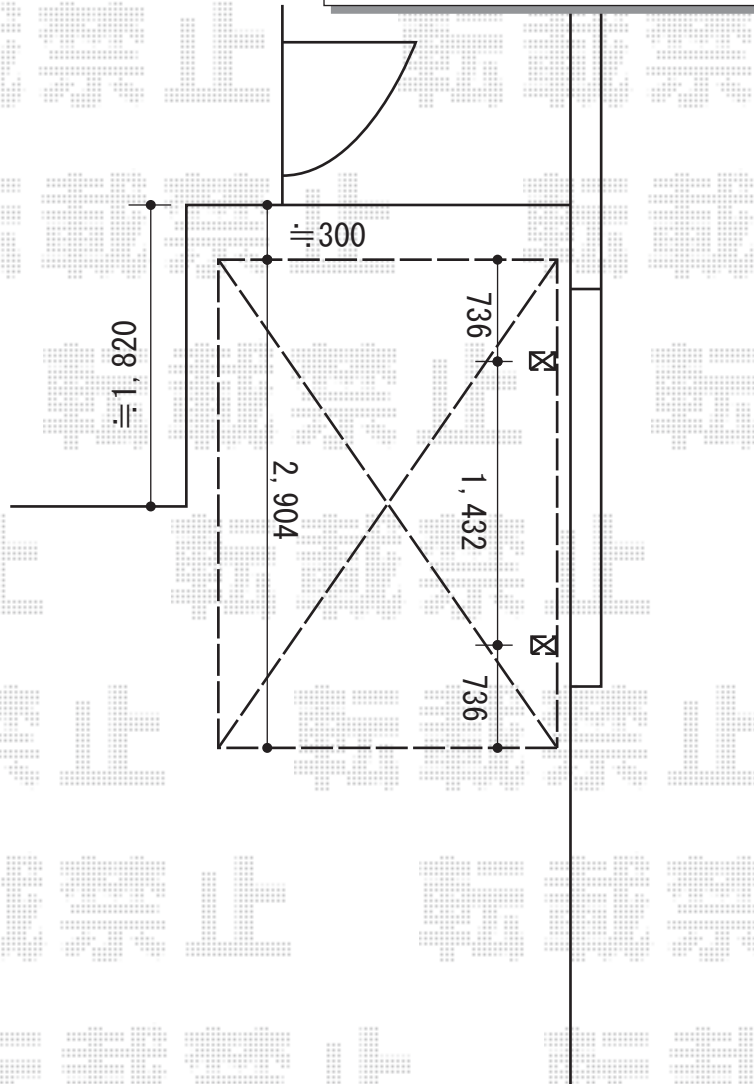

サイクルポート 施工概略図

YKK AP レイナポートグランミニ 積雪~20cm対応
 幅= 2,100mm
 奥行= 2,904mm
 色： プラチナステン
 屋根材： ポリカーボネート（アースブルー）
 柱仕様： ハイルフ柱仕様（有効高 約2,355mm）

2015-4-274195

担当者

酒井