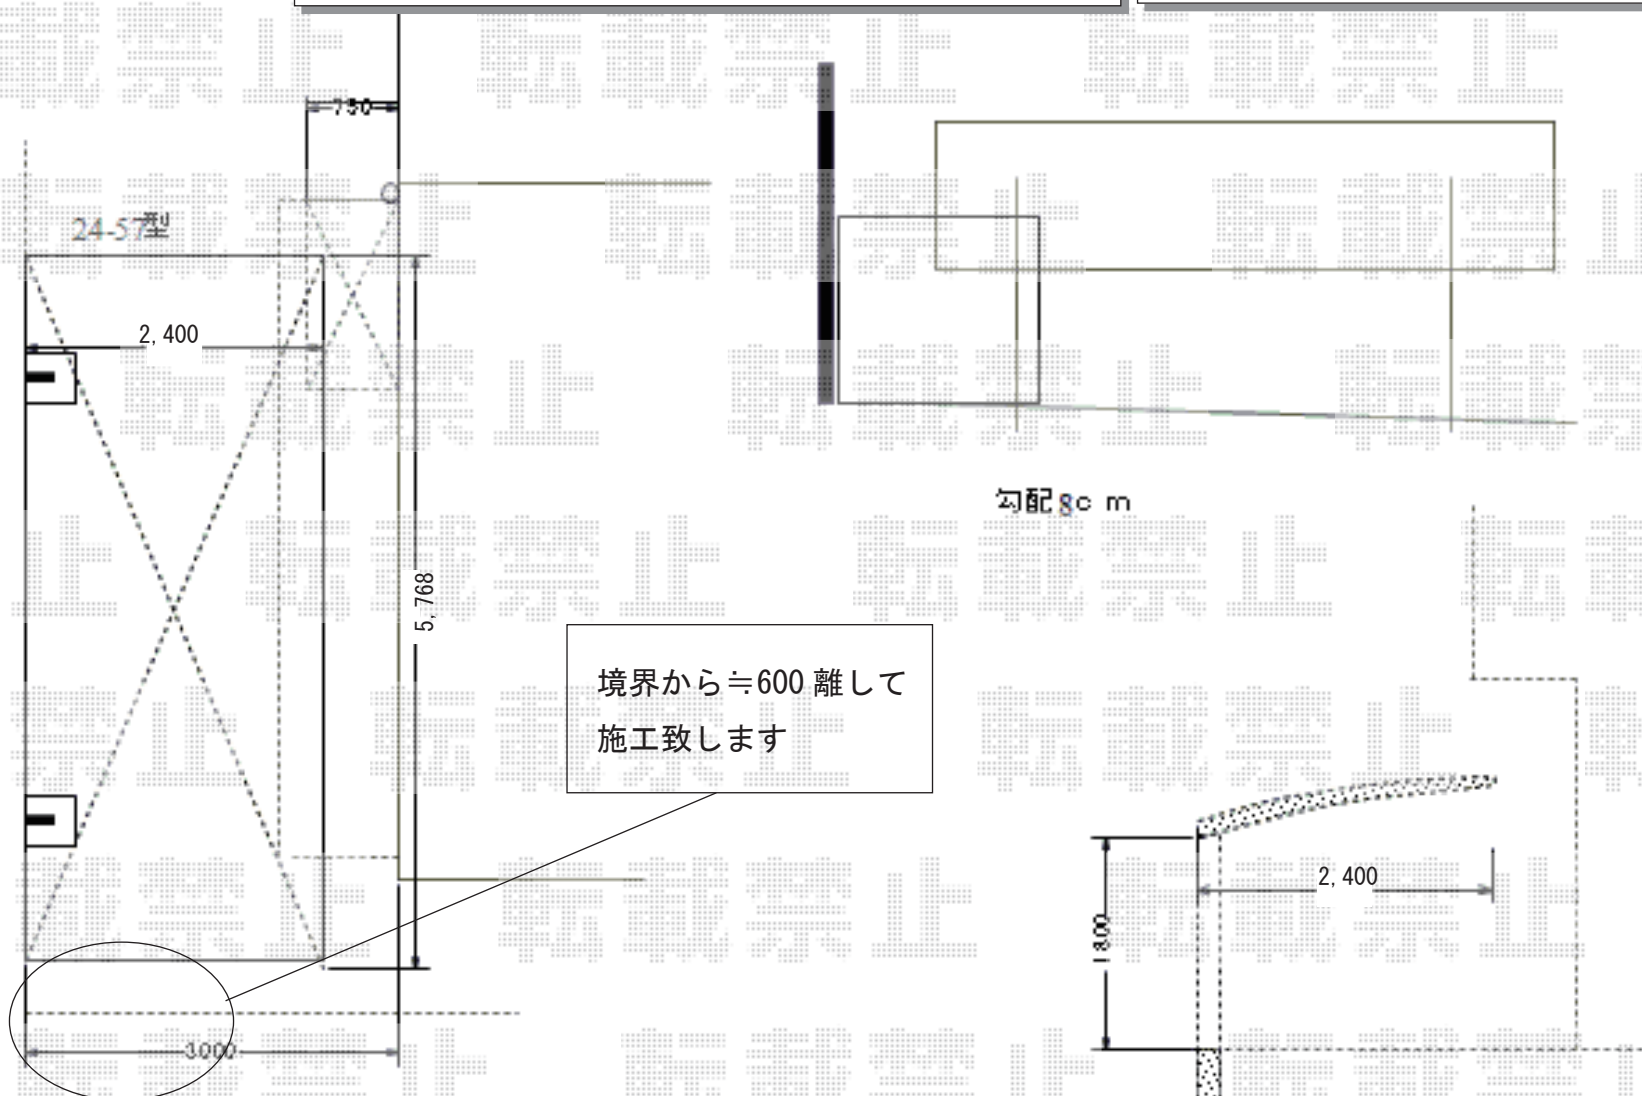

カーポート 施工概略図

YKK AP レイナポートグラン 積雪～20cm対応
 幅= 2,400mm
 奥行= 5,768mm
 色： プラチナステン
 屋根材： 熱線遮断ポリカーボネート（クリアマット）
 柱仕様： 標準柱仕様（有効高 約2,000mm）

タクボ物置 グランプレステージジャスト
 間口= 1,695mm 奥行= 750mm 高さ= 1,600mm
 色： ムーンホワイト
 屋根タイプ： 標準型
 耐荷重タイプ： 一般型
 棚タイプ： たて置きタイプ 数量： 1台

境界から≒600 離して
 施工致します