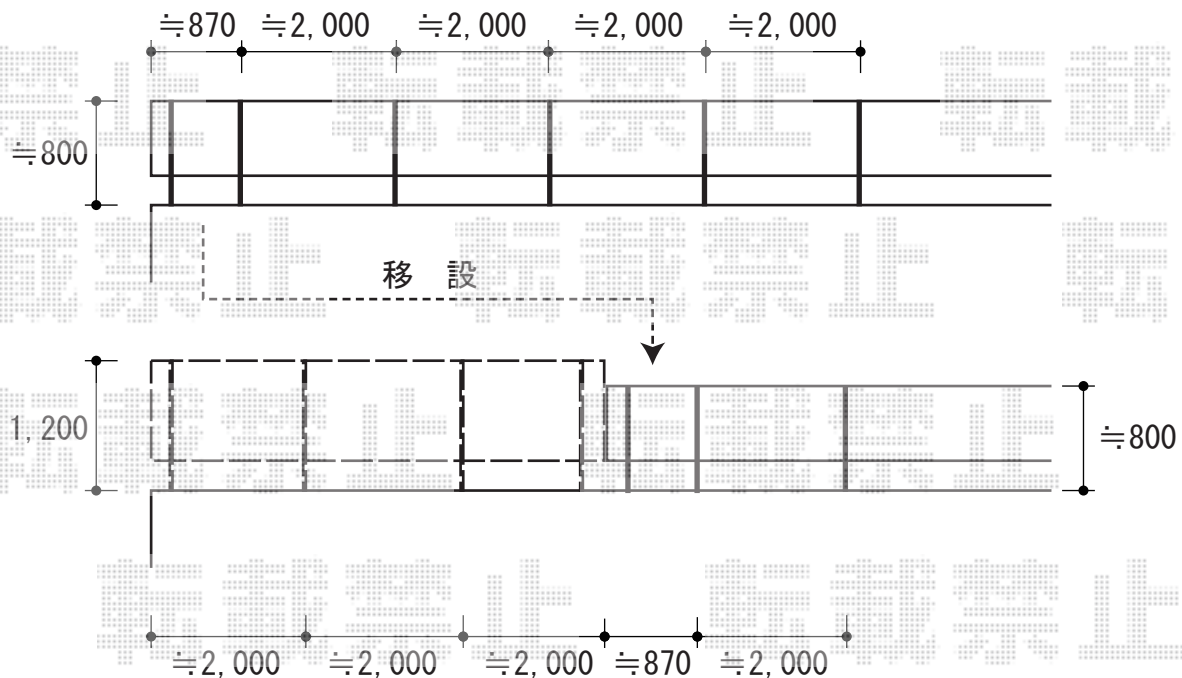

## フェンス 施工概略図

LIXIL (TOEX) プレスタフェンス 8型 横ルーバー フリーポールタイプ  
本体1枚 (W×H) = (1,979.5×1,200mm) ×3枚  
柱仕様: T-12×4本  
部品セット: 4セット  
端部部材: T-12×1セット  
端部キャップ: 1セット  
色: 【仮】ブラック

LIXIL (TOEX) プリレオR9型フェンス フリーポールタイプ  
柱仕様: T-8×1本  
部品セットA: 1セット  
色: マイルドブラック