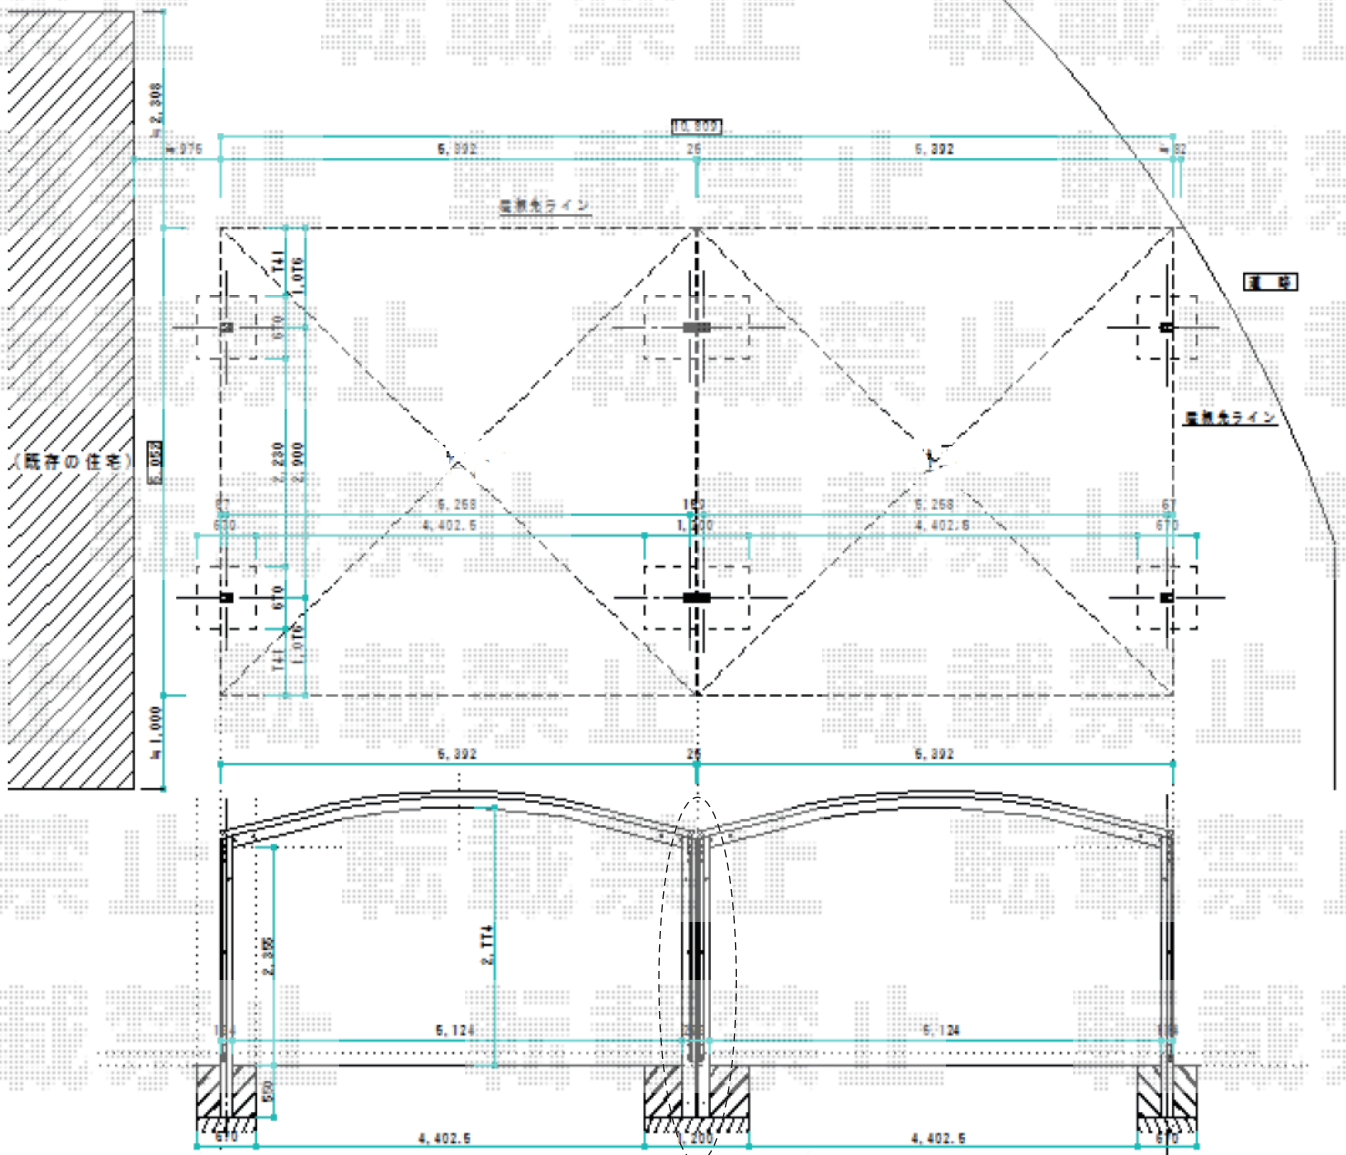

カーポート 施工概略図

YKK AP レイナツインポートグラン 積雪~20cm対応  
 幅= 5,392mm  
 奥行= 5,052mm  
 色： プラチナステン  
 屋根材： ポリカーボネート（アースブルー）  
 柱仕様： ハイルフ柱仕様（有効高 約2,350mm）

YKK AP レイナツインポートグラン 積雪~20cm対応  
 幅= 5,392mm  
 奥行= 5,052mm  
 色： プラチナステン  
 屋根材： ポリカーボネート（アースブルー）  
 柱仕様： ハイルフ柱仕様（有効高 約2,350mm）

すき間が空きます

2015-4-274228

担当者

松本