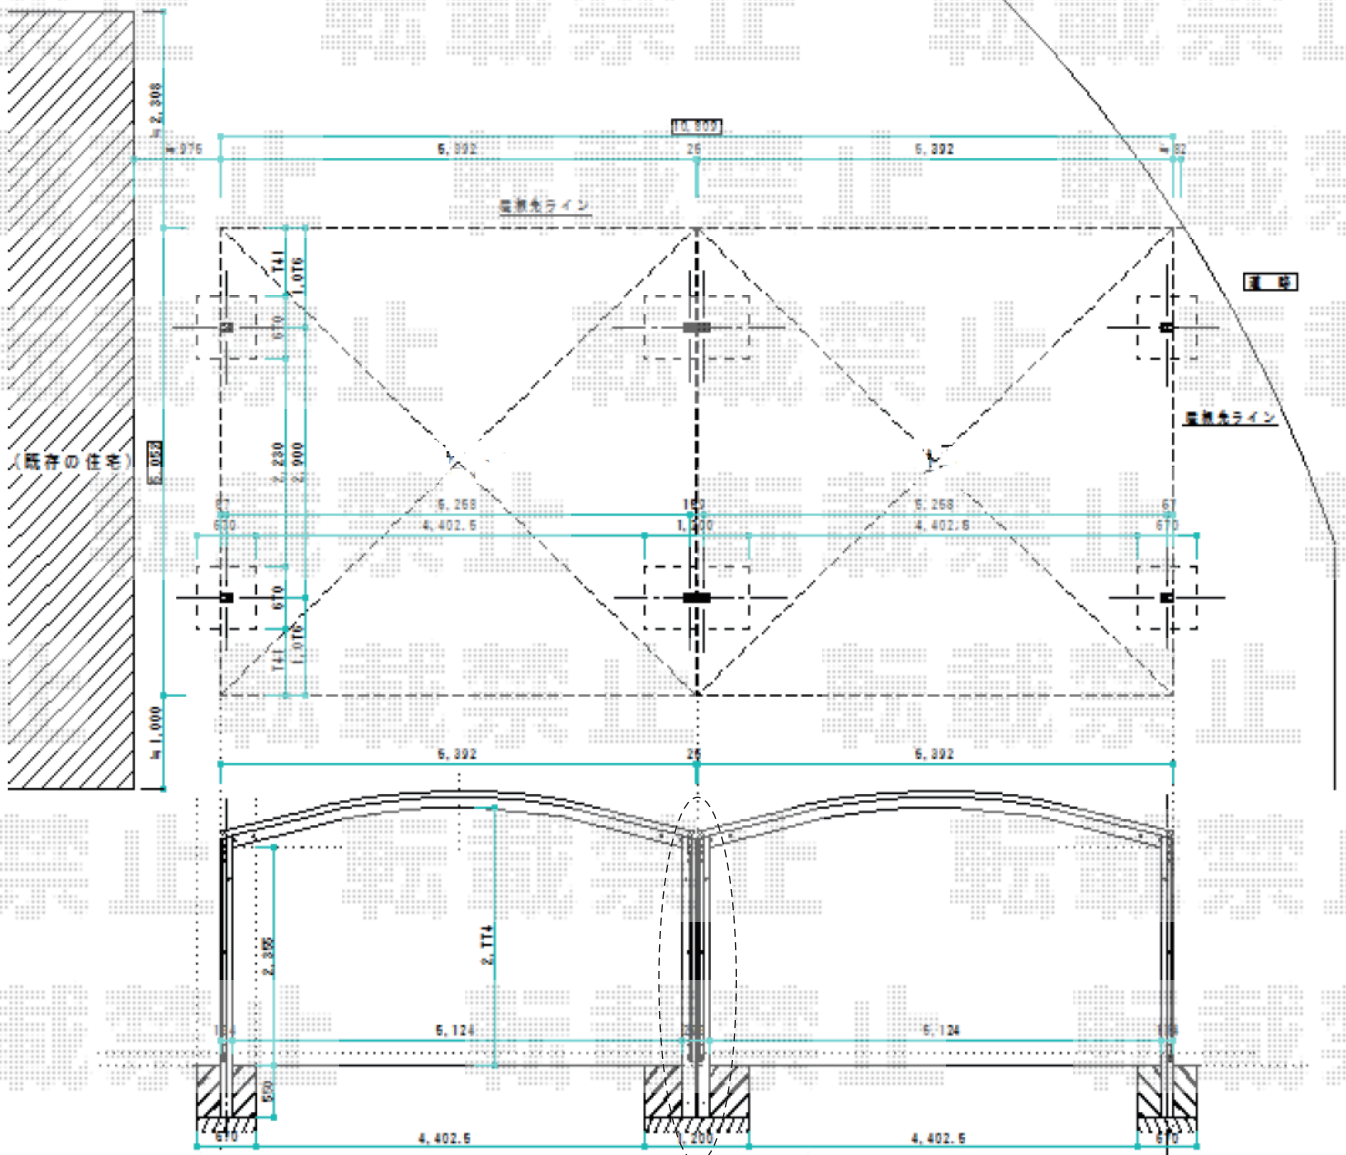

カーポート 施工概略図

YKK AP レイナツインポートグラン 積雪～20cm対応
 幅= 5,392mm
 奥行= 5,052mm
 色： プラチナステン
 屋根材： ポリカーボネート（アースブルー）
 柱仕様： ハイルフ柱仕様（有効高 約2,350mm）

YKK AP レイナツインポートグラン 積雪～20cm対応
 幅= 5,392mm
 奥行= 5,052mm
 色： プラチナステン
 屋根材： ポリカーボネート（アースブルー）
 柱仕様： ハイルフ柱仕様（有効高 約2,350mm）

すき間が空きます

2015-4-274228

担当者

松本