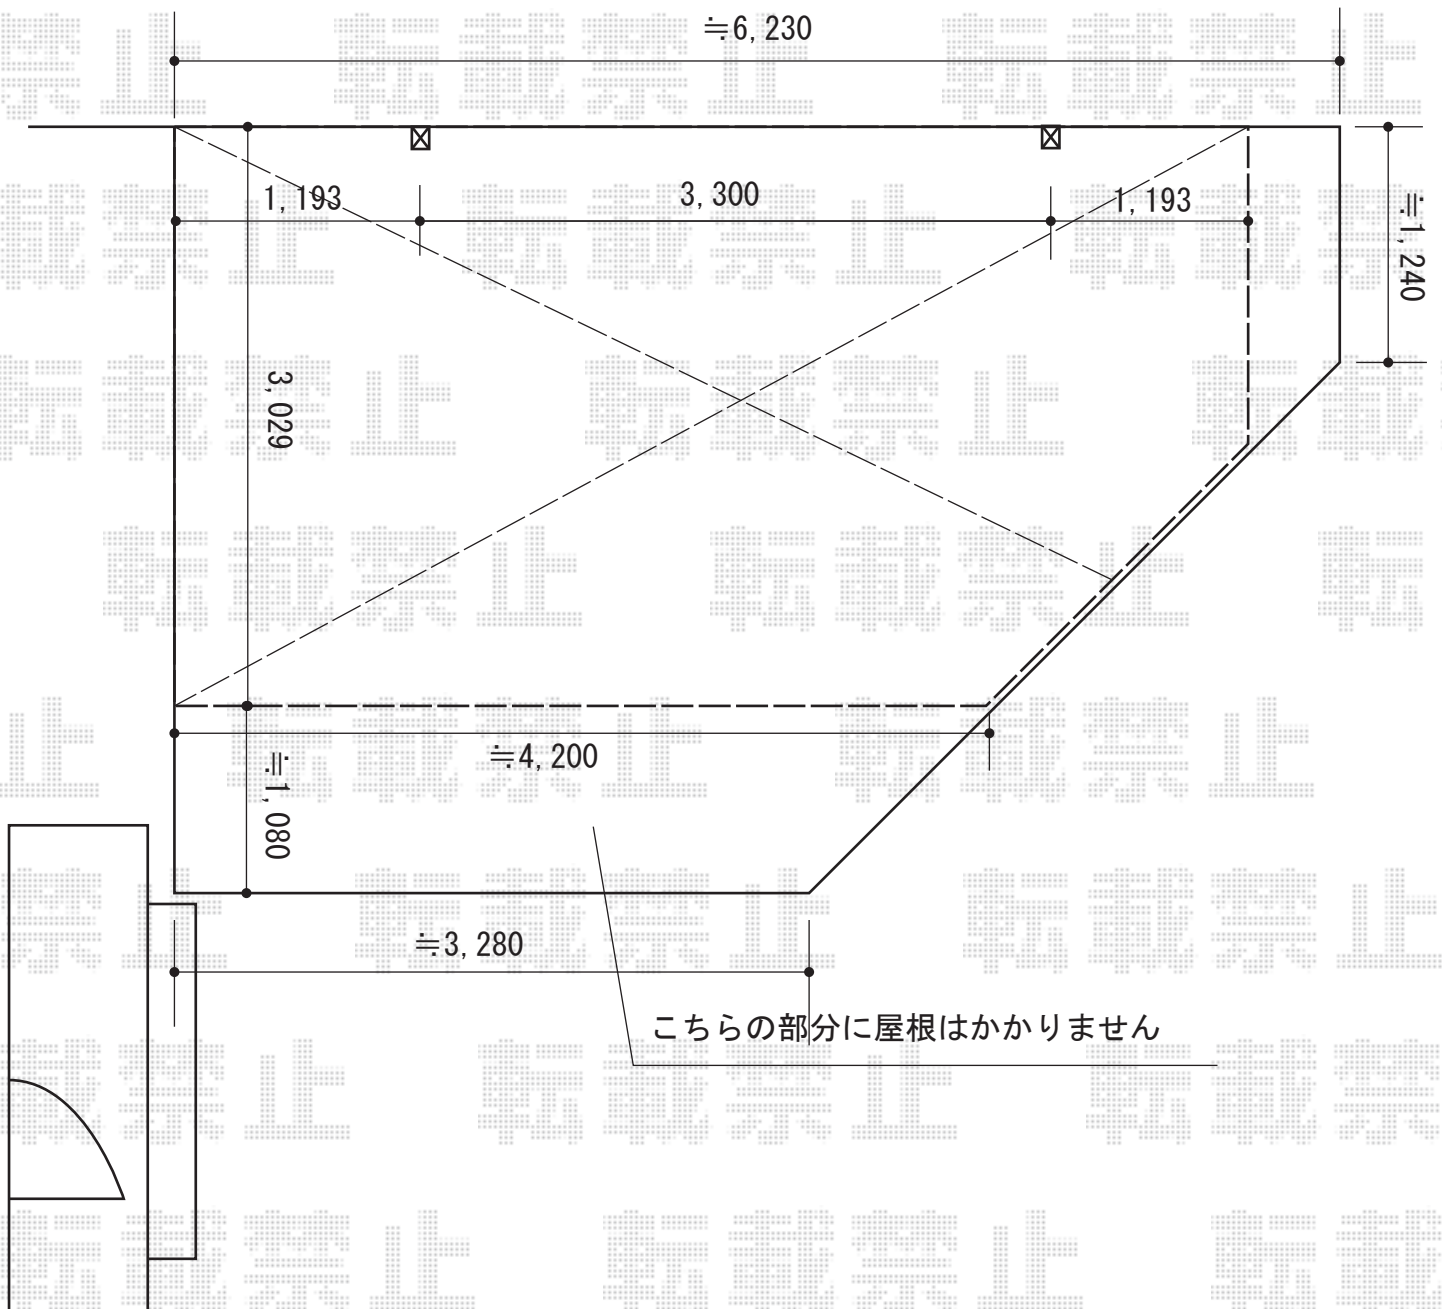

カーポート 施工概略図

LIXIL(トステム) レークポートシグマIII 積雪~20cm対応
幅= 3,029mm
奥行= 5,686mm
色 : シャイングレー
屋根材 : ポリカーボネート (ブルースモーク)
柱仕様 : ロング柱23仕様 (有効高 約2,300mm)

LIXIL(トステム) レークポートシグマIII 異形対応部品・部材
異形対応部品 : 1セット
異形対応前枠 : 1セット
色 : シャイングレー

2015-4-274230

担当者

松本