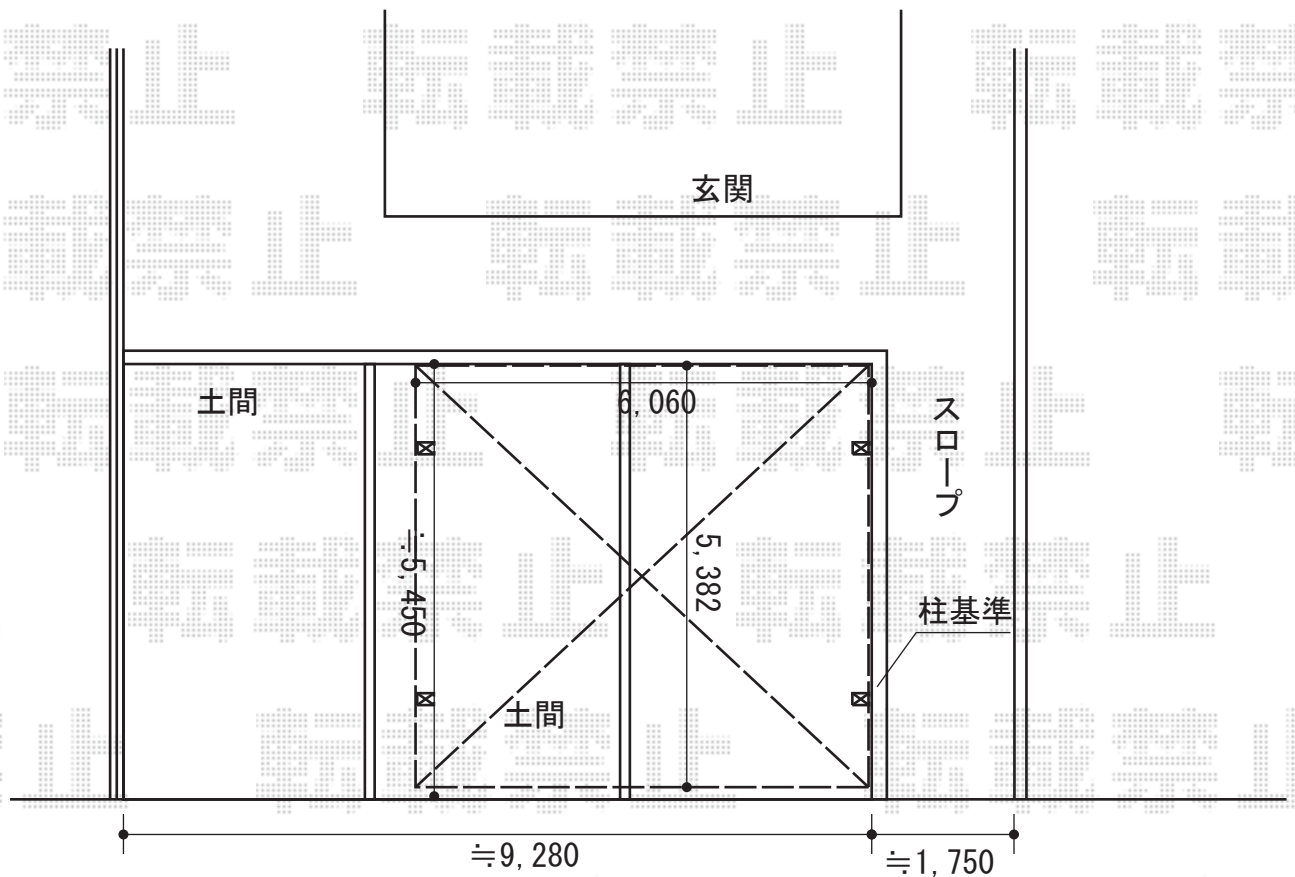

# カーポート 施工概略図

LIXIL ネスカR (ラウンドスタイル) ワイド 積雪~20cm対応  
幅= 6,060mm  
奥行= 5,382mm  
色: シャイングレー  
屋根材: ポリカーボネート (クリアブルー)  
柱仕様: ロング柱25仕様 (有効高 約2,500mm)

※納まりはイメージです

2015-4-274253

担当者

赤松