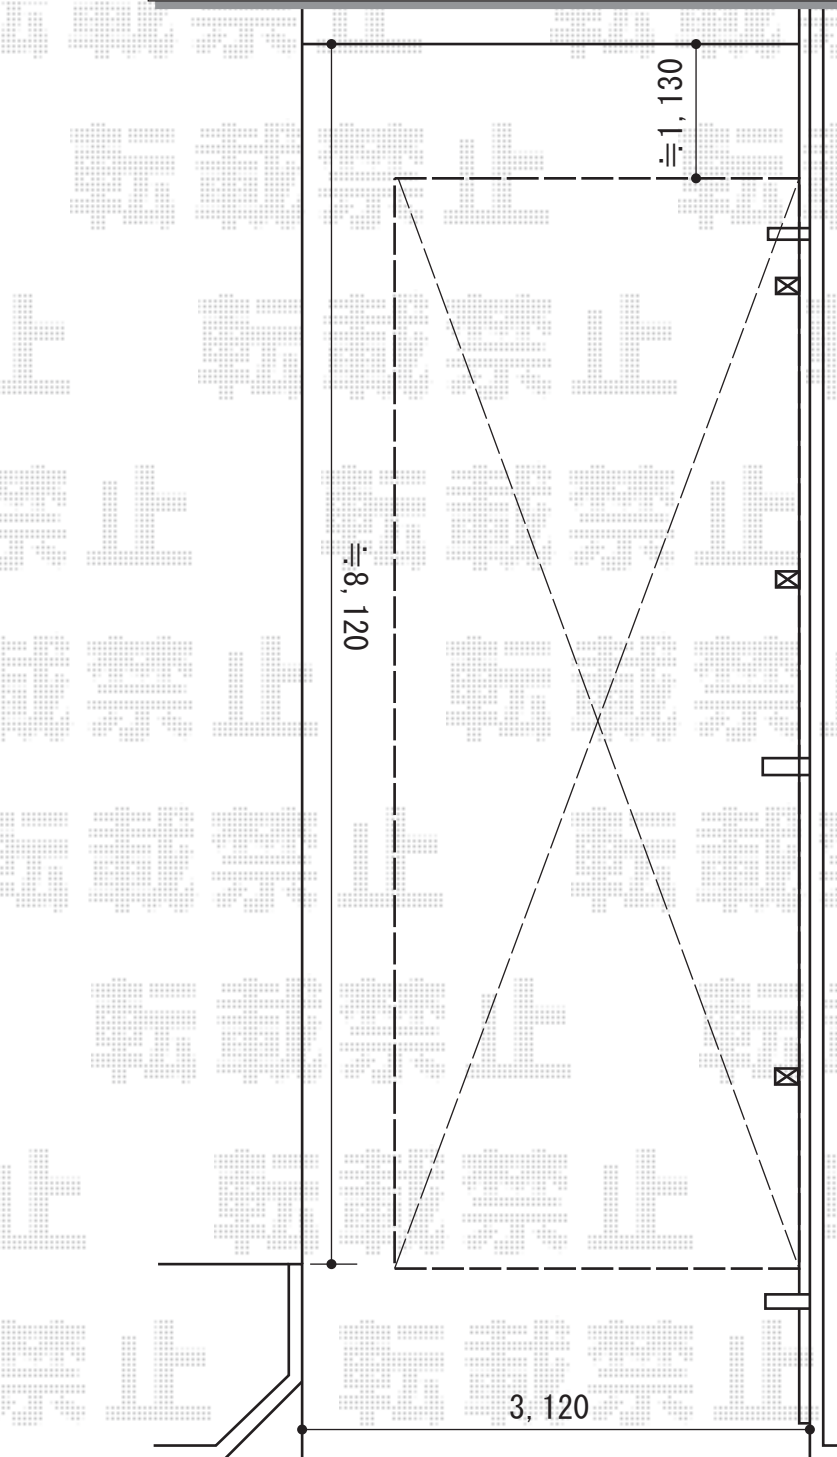

カーポート 施工概略図

YKK AP レイナポートグラン 延長 積雪~20cm対応

幅= 2,700mm

奥行= 7,200mm

色： プラチナステン

屋根材： 熱線遮断ポリカーボネート（クリアマット）

柱仕様： ハイルフ柱仕様（有効高 約2,350mm）

YKK AP レイナポートグラン 着脱式サポート 標準・ハイルフ兼用

2本入り： 1セット

1本入り： 1セット

色： プラチナステン

2015-4-274254

担当者

酒井