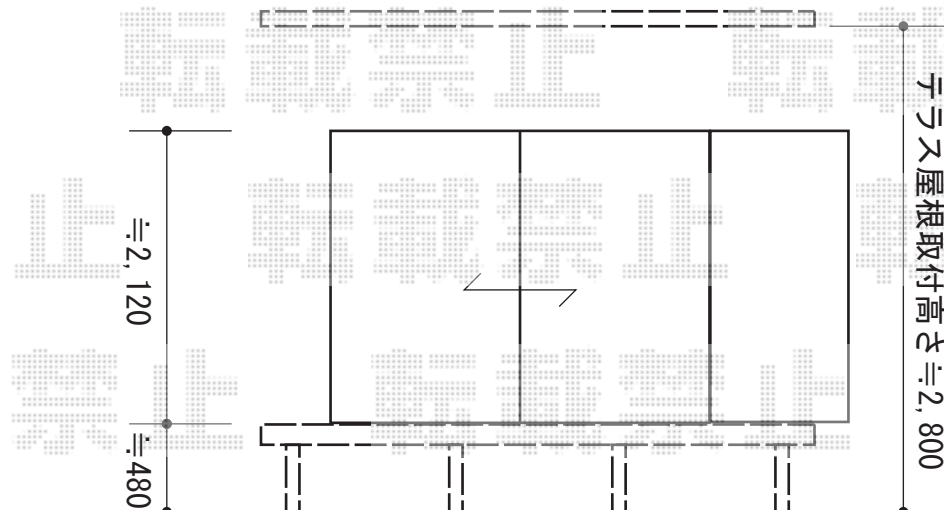

テラス屋根/ウッドデッキ 施工概略図

YKK AP リウッドデッキ 200
 間口= 1.5間 (2,651mm)
 出幅= 7尺 (2,120mm)
 色 : レッドブラウン
 床板 : 縦貼り
 幕板 : 標準幕板
 束柱 : Tタイプ(400~550mm) (色 : カームブラック)

2015-4-274273

担当者

柘田