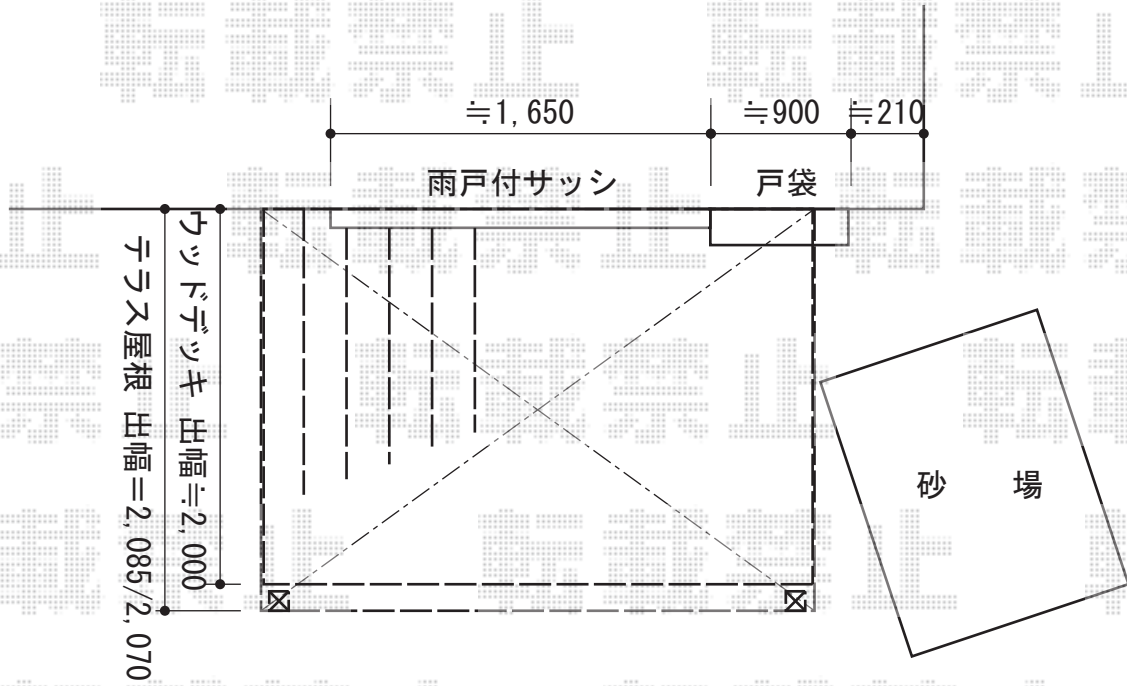

テラス屋根/ウッドデッキ 施工概略図

YKK AP リウッドデッキ 200
 間口= 1.5間 (2,651mm)
 出幅= 7尺 (2,120mm)
 色 : レッドブラウン
 床板 : 縦貼り
 幕板 : 標準幕板
 束柱 : Tタイプ(400~550mm) (色 : カームブラック)

2015-4-274273

担当者

柘田