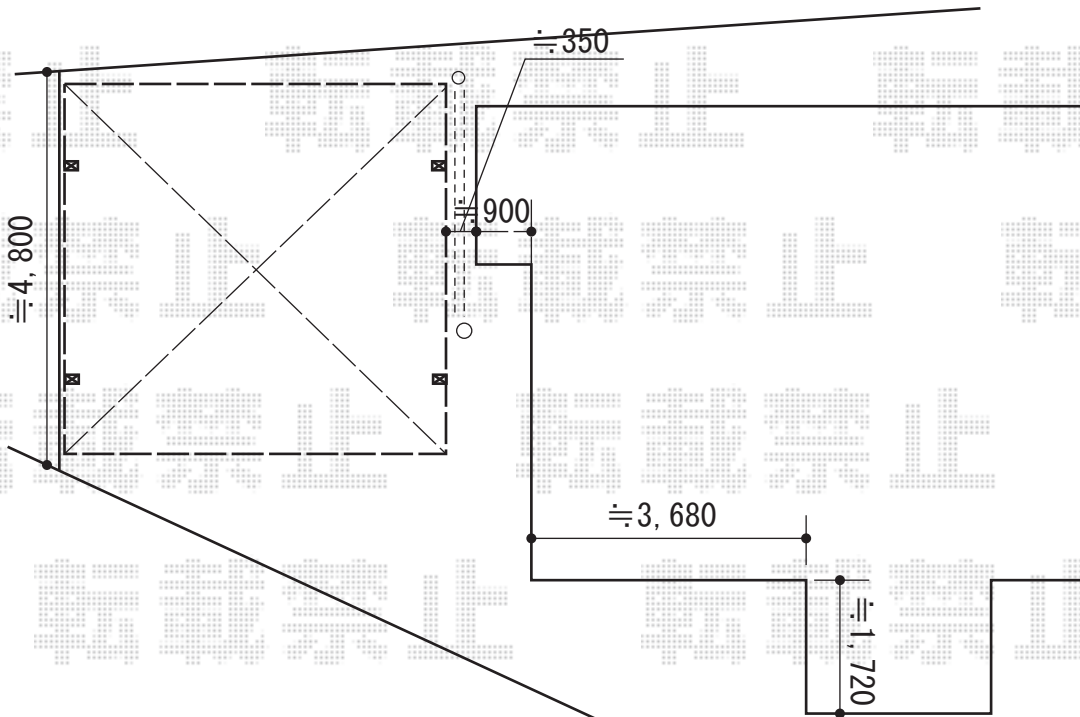

# カーポート施工概略図

LIXIL(トステム) カーブポートシグマIII ワイド 積雪~20cm対応  
幅= 5,140mm  
奥行= 4,980mm  
色: ブラック  
屋根材: ガリレポリカ(クリアマット・すりガラス調)  
柱仕様: ロング柱23仕様(有効高 約2,300mm)

2015-4-274283

担当者

赤松