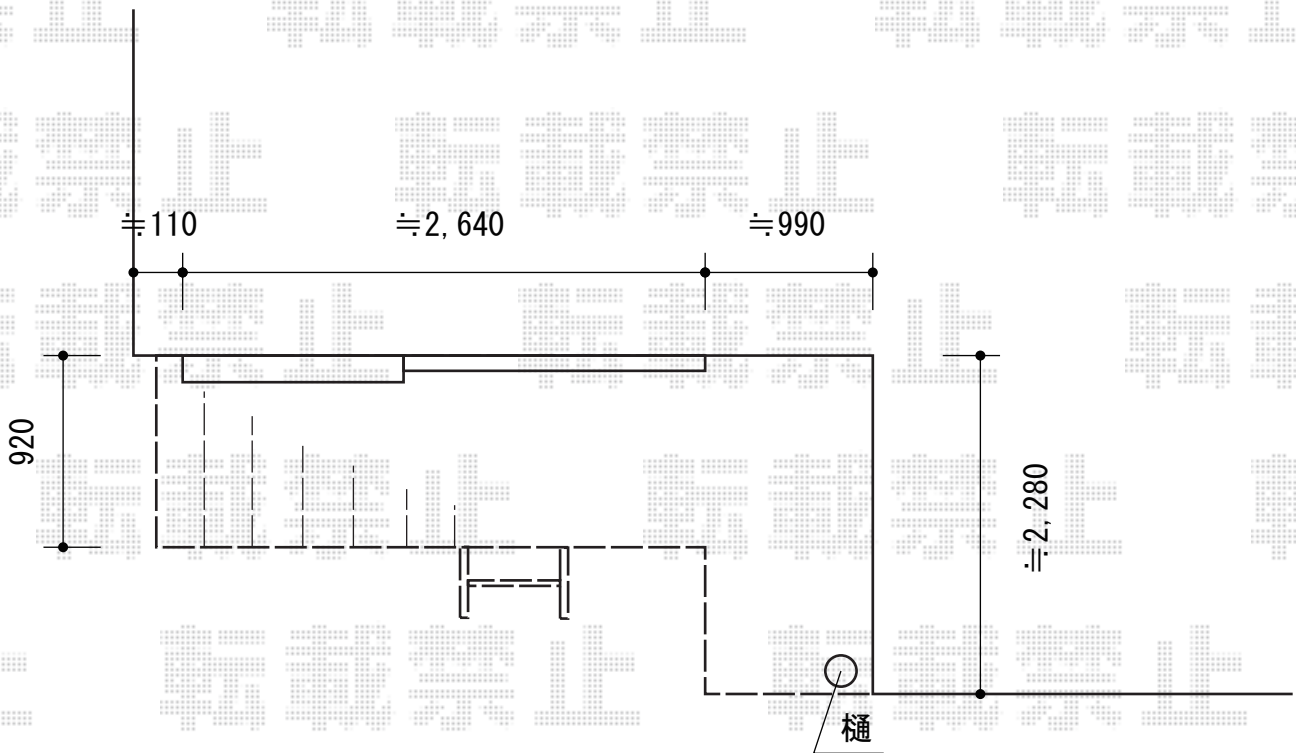

ウッドデッキ 施工概略図

YKK AP リウッドデッキ 200
 間口= 2.0間 (3,651mm)
 出幅= 3尺 (920mm) /約2,280mm
 色: 【仮】レッドブラウン
 床板: 縦貼り
 幕板: 標準幕板 *躯体側2辺幕板なし
 束柱: Sタイプ(550mm) (色: カームブラック)
 追加部材: 出入隅加工部材一式

YKK AP 【仮】リウッドステップ5型 Sタイプ(1段)
 色: 本体/【仮】レッドブラウン 束柱/カームブラック
 数量: 1セット

※ステップの取付位置は【仮】となります。

2015-4-274298

担当者

西村