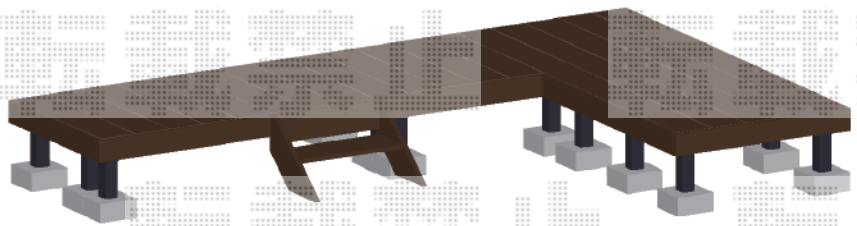

ウッドデッキ 施工概略図

YKK AP リウッドデッキ 200
 間口= 2.0間 (3,651mm)
 出幅= 3尺 (920mm) /約2,280mm
 色: 【仮】レッドブラウン
 床板: 縦貼り
 幕板: 標準幕板 *躯体側2辺幕板なし
 束柱: Sタイプ(550mm) (色: カームブラック)
 追加部材: 出入隅加工部材一式

YKK AP 【仮】リウッドステップ5型 Sタイプ(1段)
 色: 本体/【仮】レッドブラウン 束柱/カームブラック
 数量: 1セット

※ステップの取付位置は【仮】となります。

2015-4-274298

担当者

西村