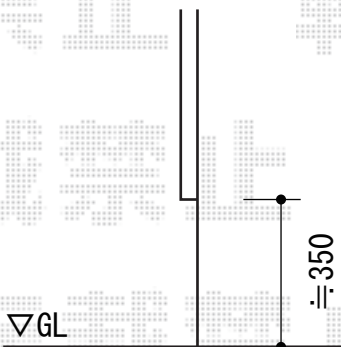

ウッドデッキ 施工概略図

YKK AP リウッドデッキ 200
 間口= 2.0間 (3,651mm)
 出幅= 3尺 (920mm) /約2,280mm
 色: 【仮】レッドブラウン
 床板: 縦貼り
 幕板: 標準幕板 *躯体側2辺幕板なし
 束柱: Sタイプ(550mm) (色: カームブラック)
 追加部材: 出入隅加工部材一式

YKK AP 【仮】リウッドステップ5型 Sタイプ(1段)
 色: 本体/【仮】レッドブラウン 束柱/カームブラック
 数量: 1セット

※ステップの取付位置は【仮】となります。

2015-4-274298

担当者

西村