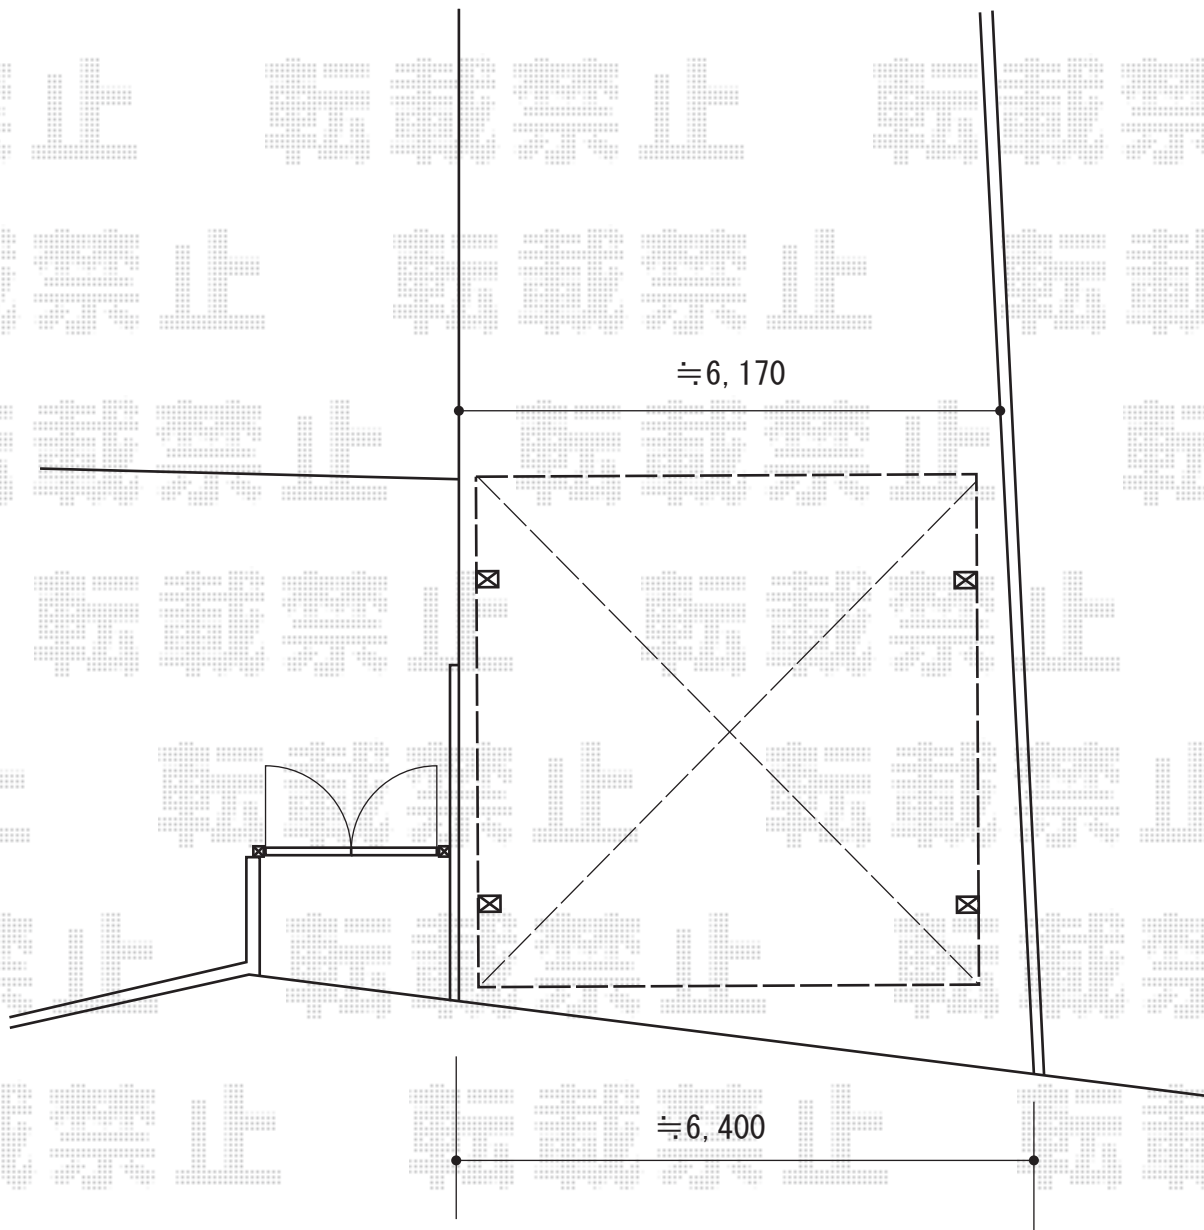

カーポート 施工概略図

YKK AP レイナツインポートグラン 積雪~20cm対応
幅= 5,983mm
奥行= 5,400mm
色 : プラチナステン
屋根材 : 熱線遮断ポリカーボネート(クリアマット)
柱仕様 : ハイルフ柱仕様 (有効高 約2,350mm)

2015-4-274334

担当者

松本