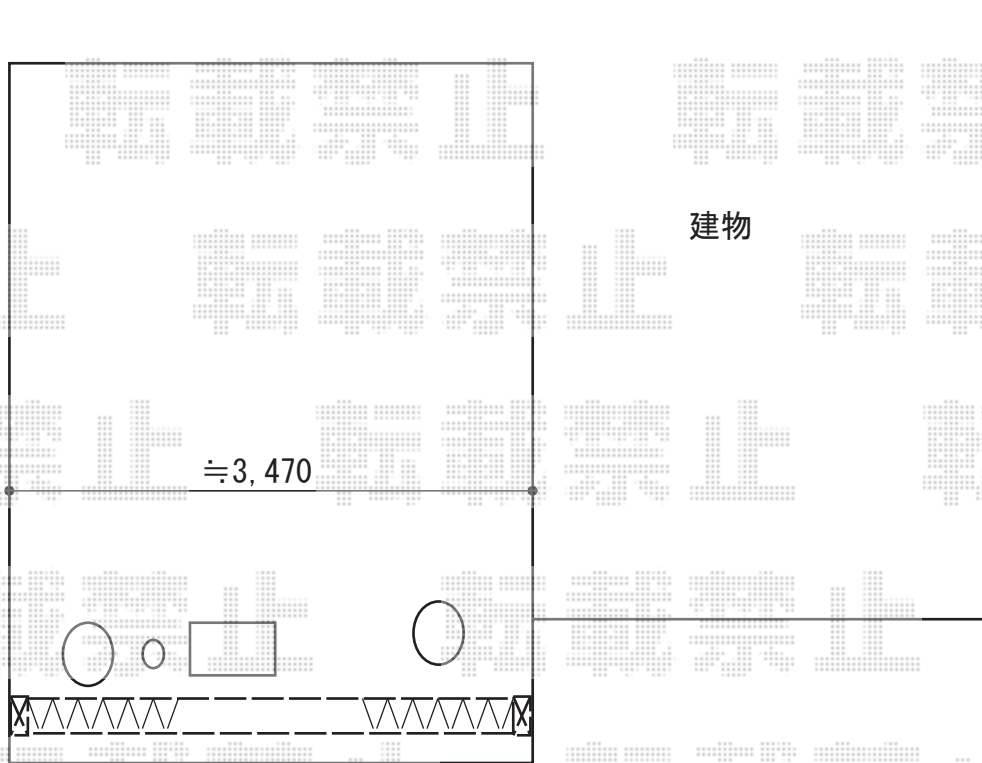

カーゲート 施工概略図

Value Select トリップゲート RA型 ノンレール 片開き 35S
開口幅= 3,472mm
全幅= 3,572mm
たたみ幅= 371mm
高さ= 1,182mm
色：ステンカラー
キャスター数：2箇所
落棒数：2本

2015-4-274362

担当者

木附