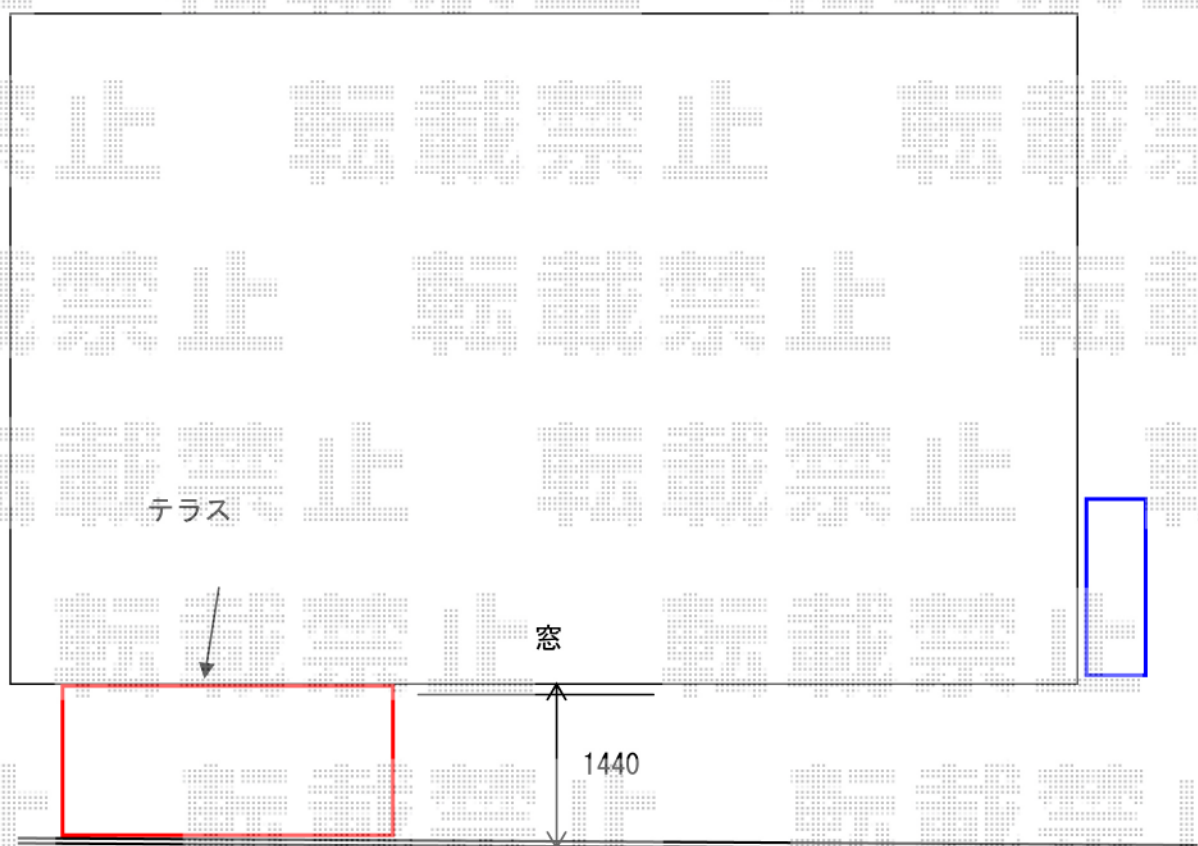

# 物置・テラス屋根工事 施工概略図

稲葉物置 シンプリー 一般型 1940×615×1903  
間口= 1,940mm  
奥行= 615mm  
高さ= 1,903mm  
色：【仮】ティンバーブラウン  
屋根タイプ：標準型  
耐荷重タイプ：一般型  
数量：1台  
棚タイプ：長もの収納タイプ

LIXIL(トステム) ライザーテラスII F型  
テラスタイプ 単体 積雪~20cm対応  
間口= 関東間1.5間 (柱芯々2,530mm 屋根幅2,750mm)  
出幅= 5尺 (1,485mm)  
色：シャイングレー  
屋根材：ポリカーボネート (ブルースモーク)  
柱仕様：出幅自在桁タイプ (柱2本)  
施工方法：上止め仕様