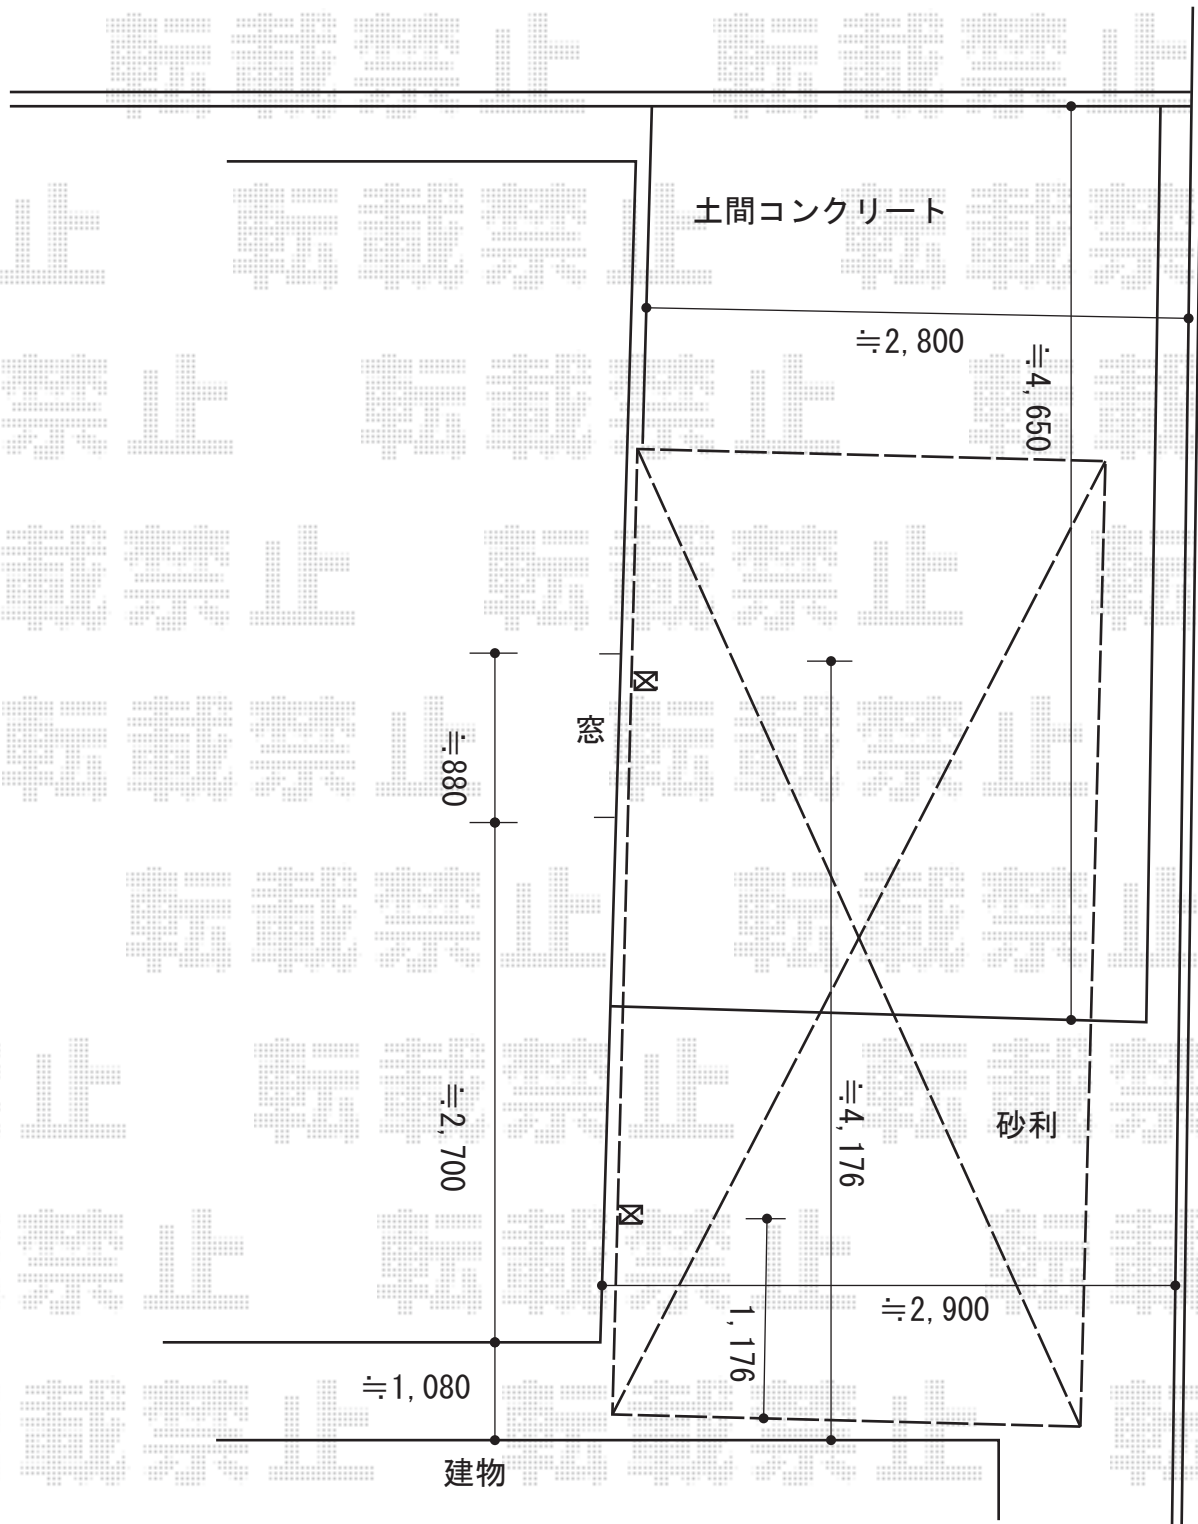

カーポート 施工概略図

YKK AP レイナポートグラン 積雪~20cm対応
 幅=2,400mm
 奥行=5,052mm
 色：ホワイト
 屋根材：熱線遮断ポリカーボネート（クリアマット）
 柱仕様：ハイロング柱仕様（有効高 約2,800mm）

2015-4-274400

担当者

酒井