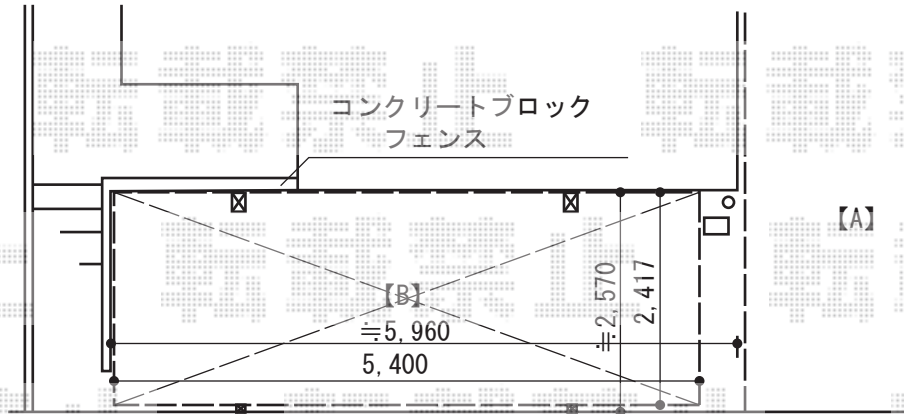

カーポート工事 施工概略図

YKK AP 【B】 レイナポートREグラン 前下がり 積雪～20cm対応
幅= 2,417mm
奥行= 5,400mm
色： プラチナステン
屋根材： 熱線遮断ポリカーボネート(クリアマット)
柱仕様： 標準柱仕様 (有効高 約2,000mm)

YKK AP 【B】 レイナポートREグラン 着脱式サポート 標準・ハイルーフ兼用 2本入り×1セット
色： プラチナステン

2015-4-274442