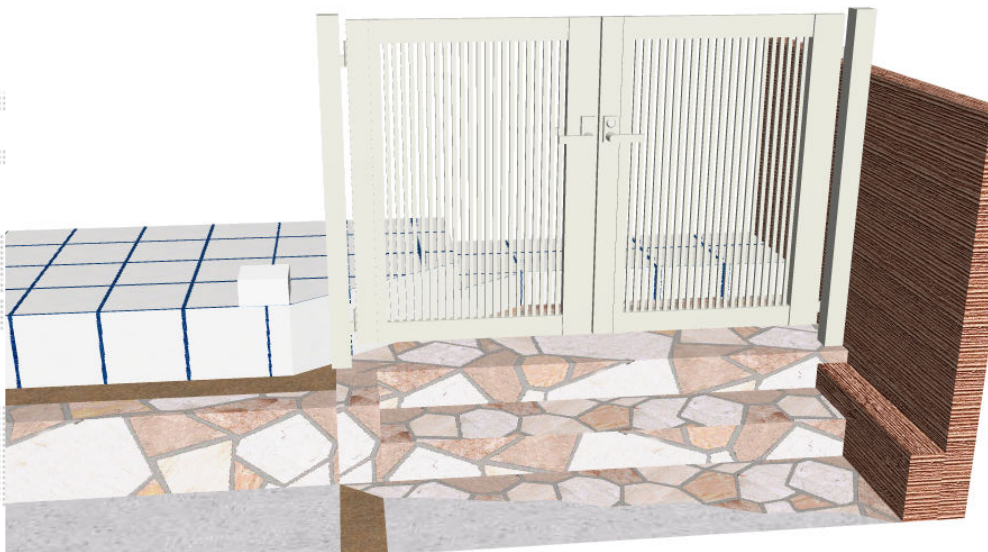

門扉 施工概略図

YKK AP エクスライン門扉2型 両開き 門柱使用
 扉幅 = 900 + 900mm
 扉高 = 1,200mm
 色 : プラチナステン
 錠 : ハンドル錠E8型
 開き : 外開き
 追加部材 : 外開き部品

2015-4-274444

担当者

谷

エクスショップ

現場状況や作図制限により概略図の内容と多少の違いが生じることがございます。
 施工時は、現場優先とさせて頂きたく思いますので、お立会い頂き、最終のご指示のほど、何卒、宜しくお願ひ致します。
 全ての著作権はエクスショップに帰属します。当社とのお取引目的以外の使用・複製・転載は如何なる場合も禁止しております。