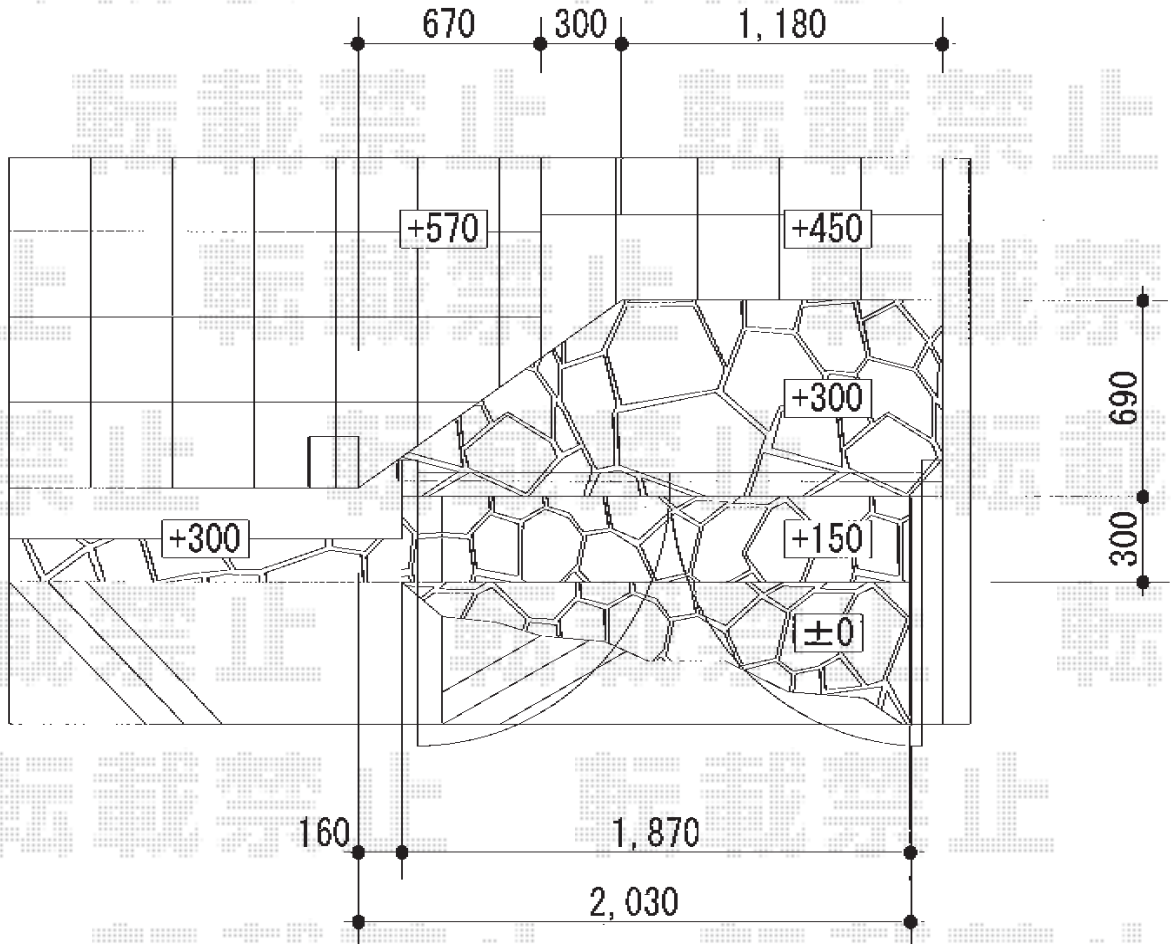

門扉 施工概略図

YKK AP エクスライン門扉2型 両開き 門柱使用
 扉幅 = 900 + 900mm
 扉高 = 1,200mm
 色 : プラチナステン
 錠 : ハンドル錠E8型
 開き : 外開き
 追加部材 : 外開き部品

2015-4-274444

担当者

谷

エクスショップ

現場状況や作図制限により概略図の内容と多少の違いが生じることがございます。
 施工時は、現場優先とさせて頂きたく思いますので、お立会い頂き、最終のご指示のほど、何卒、宜しくお願ひ致します。
 全ての著作権はエクスショップに帰属します。当社とのお取引目的以外の使用・複製・転載は如何なる場合も禁止しております。