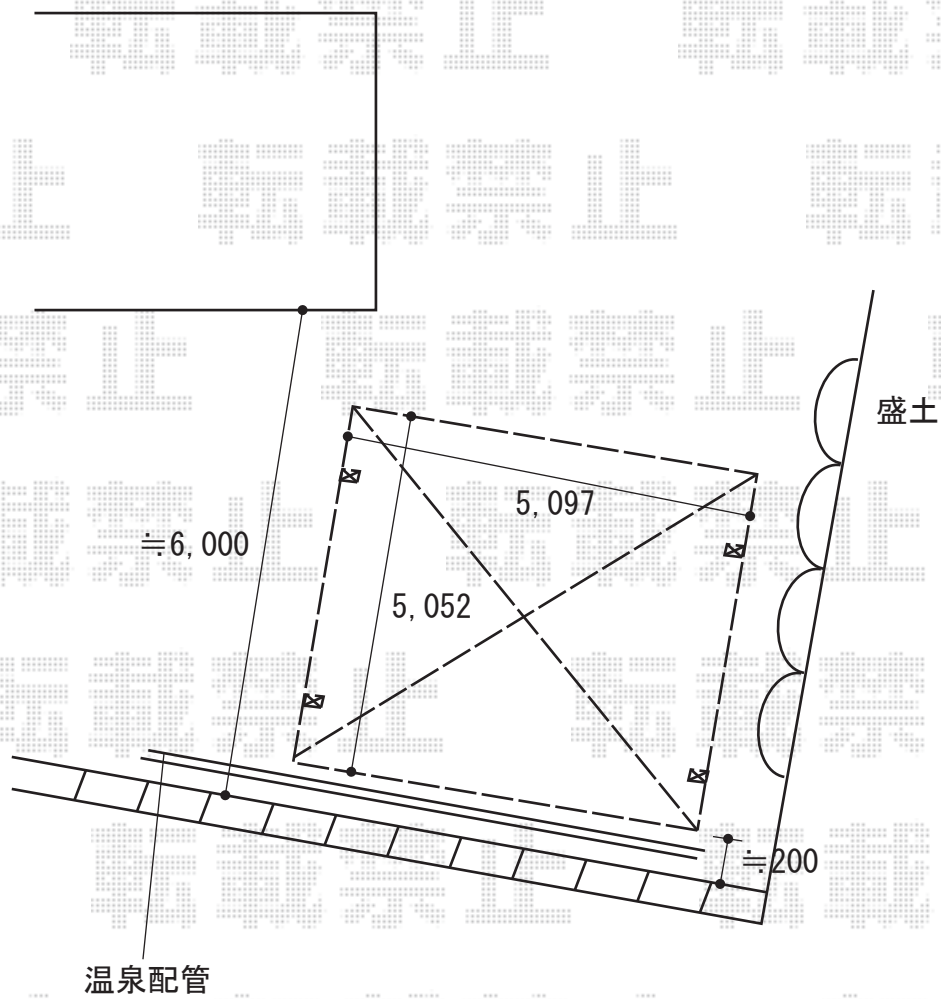

カーポート 施工概略図

YKK AP レイナツインポートグラン 積雪～20cm対応  
幅= 5,097mm  
奥行= 5,052mm  
色： ブラウン  
屋根材： 熱線遮断ポリカーボネート(クリアマット)  
柱仕様： ハイルフ柱仕様 (有効高 約2,350mm)

2015-4-274447

担当者

邑智