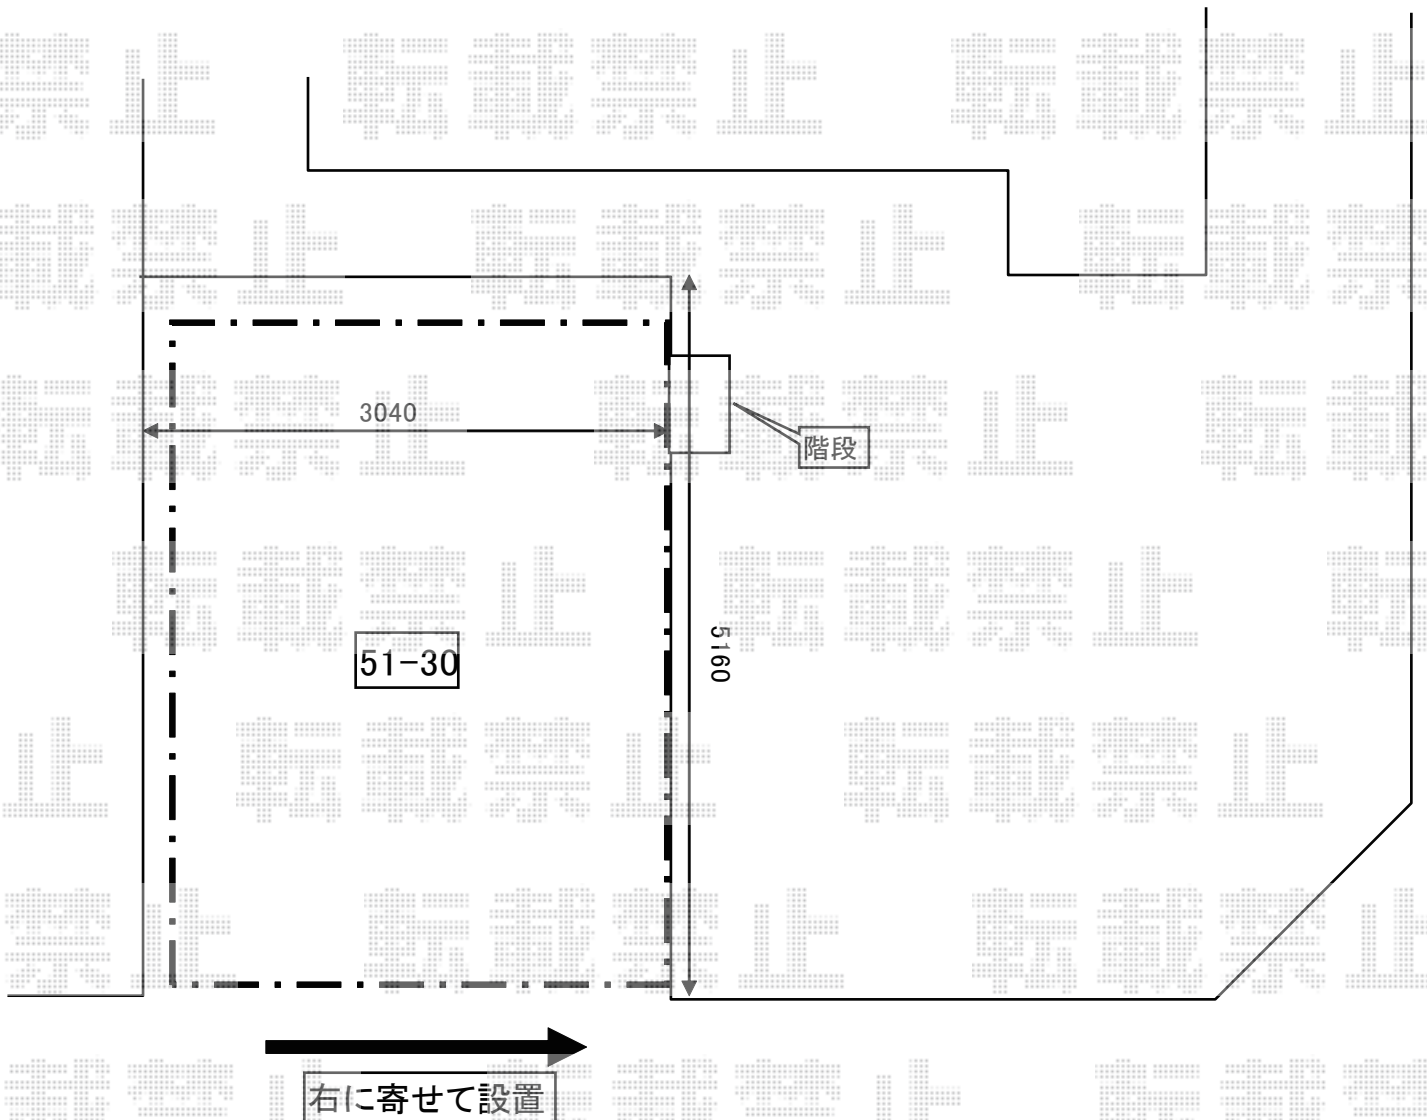

カーポート 施工概略図

YKK AP レイナワンポートグラン 積雪~20cm対応
幅= 3,034mm
奥行= 5,052mm
色： プラチナステン
屋根材： ポリカーボネート（アースブルー）
柱仕様： 標準柱仕様（有効高 約2,000mm）

2015-4-274503

担当者

酒井