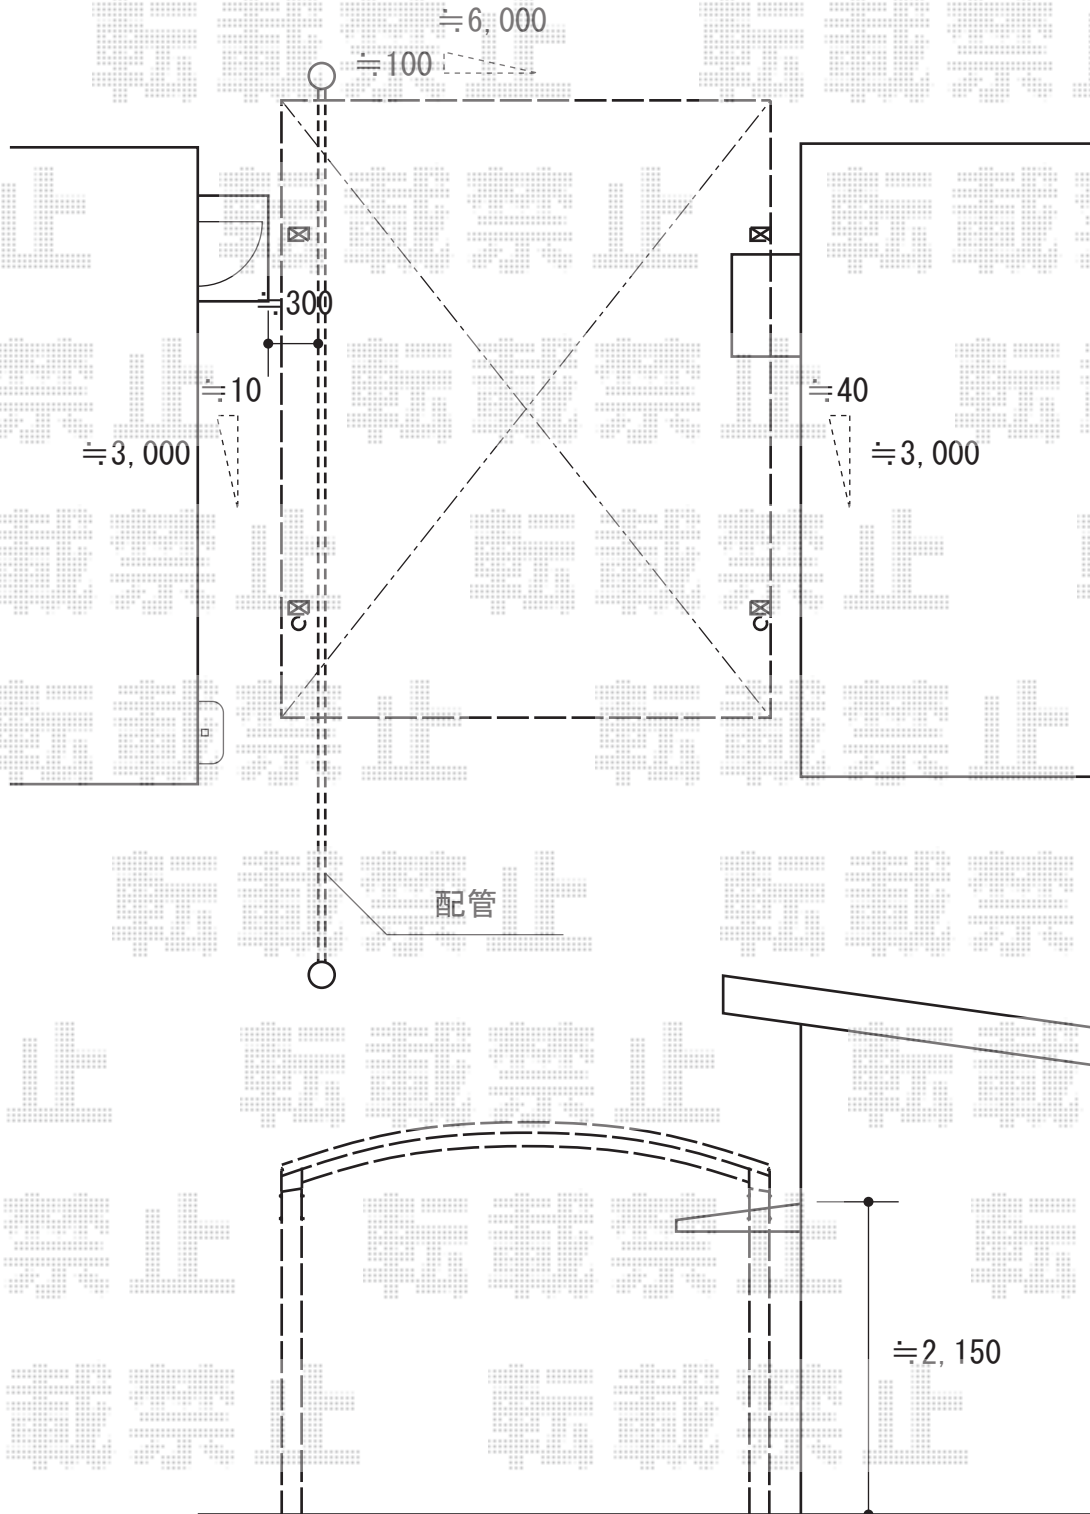

# カーポート 施工概略図

YKK AP レイナツインポートグラン 積雪～20cm対応  
 幅= 5,983mm  
 奥行= 5,768mm  
 色： プラチナステン  
 屋根材： 熱線遮断ポリカーボネート（アースブルーマット調）  
 柱仕様： ハイルーフ柱仕様（有効高 約2,350mm）

2015-4-274518

担当者

栢田