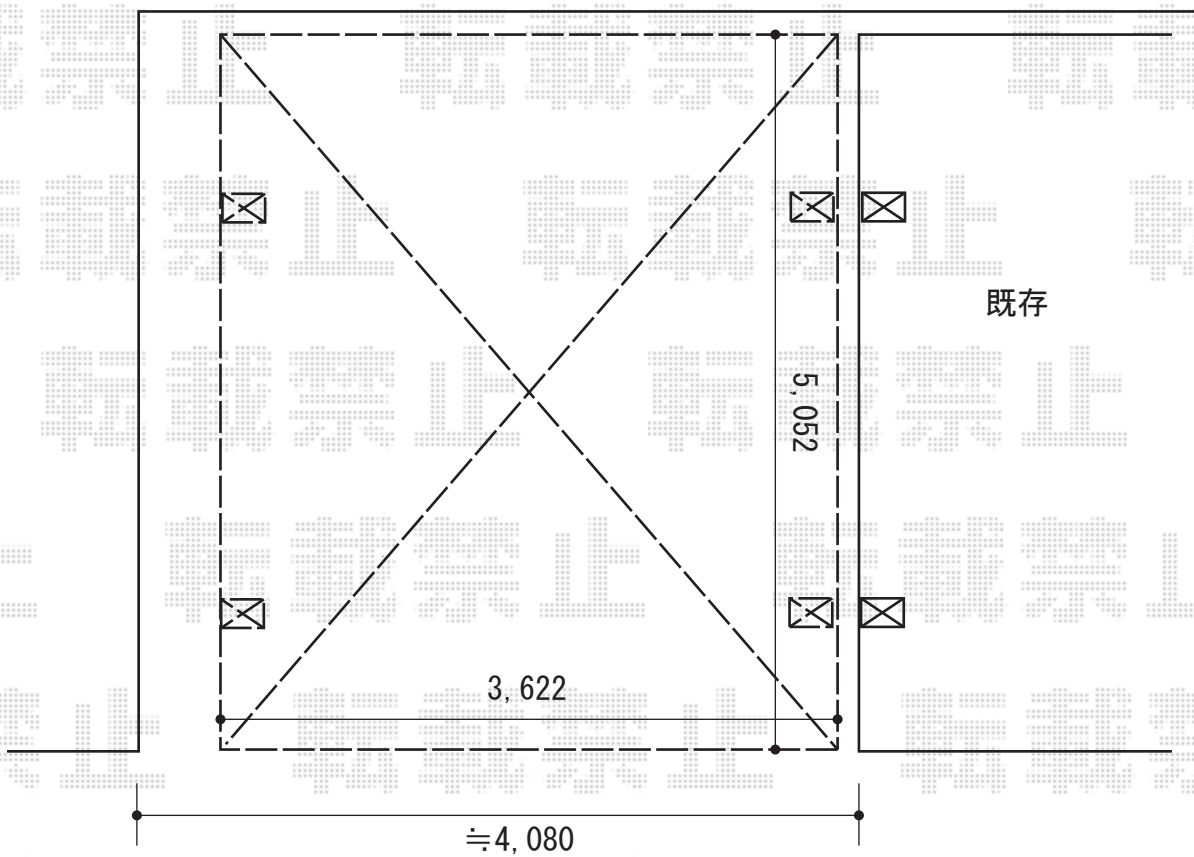

カーポート 施工概略図

YKK AP レイナツインポートグラン 積雪~20cm対応
幅= 3,622mm
奥行= 5,052mm
色： プラチナステン
屋根材： 熱線遮断ポリカーボネート(クリアマット)
柱仕様： ハイルフ柱仕様 (有効高 約2,350mm)

2015-4-274549

担当者

邑智