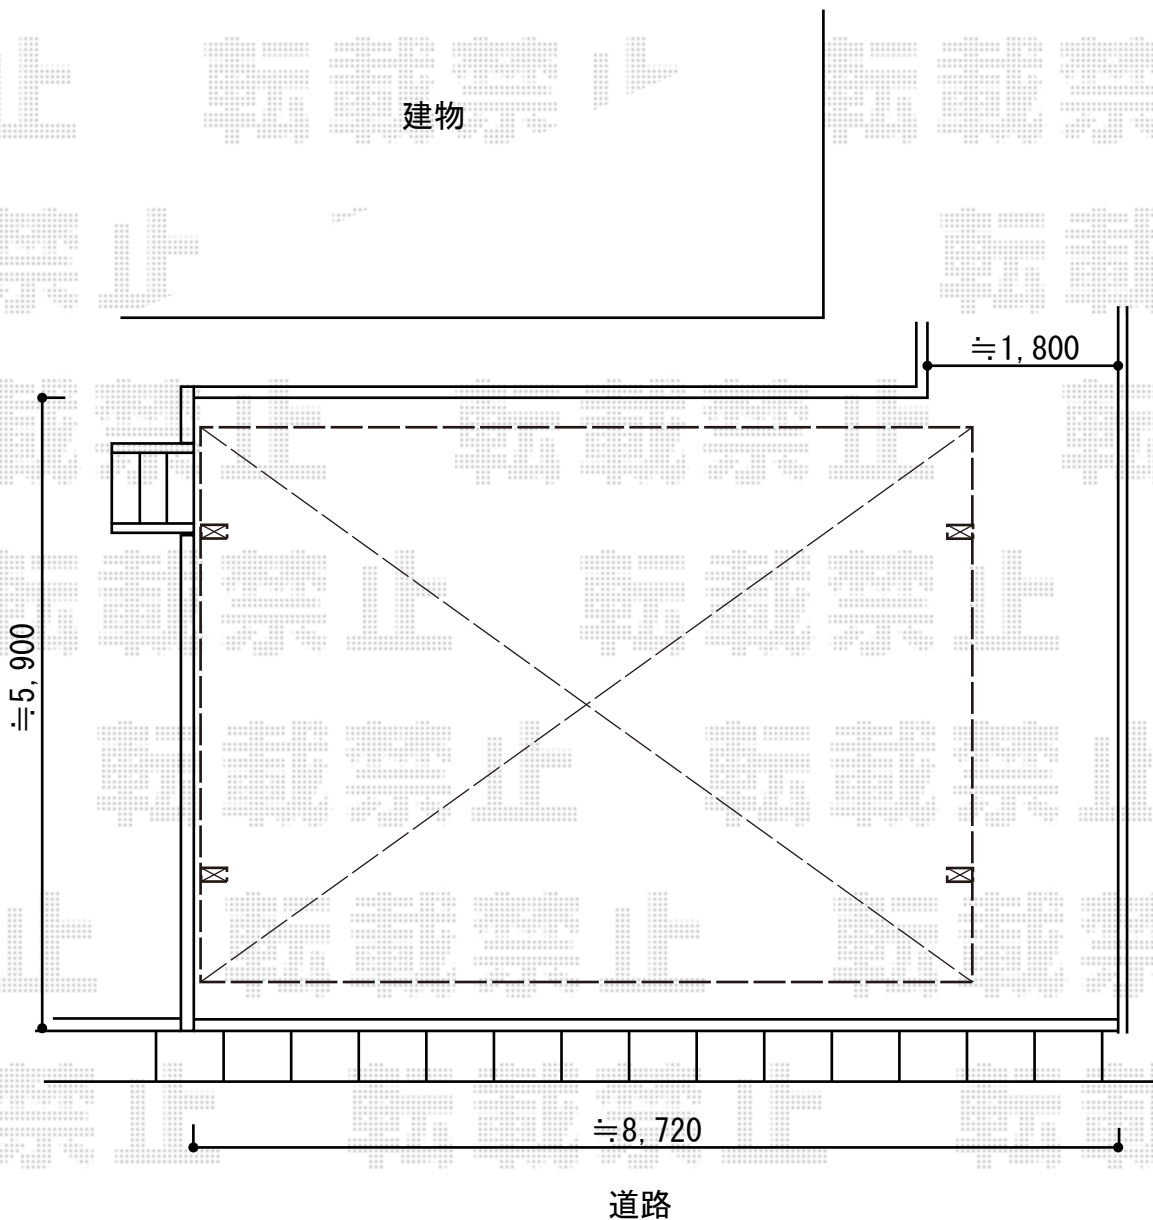

# カーポート工事 施工概略図

四国化成 スマートポート トリプルワイド 積雪～20cm対応  
幅= 7,316mm  
奥行= 5,020mm  
色： ステンカラー  
屋根材： 熱線遮断ポリカーボネート(グレースモーク)  
柱仕様： 標準高仕様 (有効高 約2,300mm)

2015-4-274562

担当者

酒井