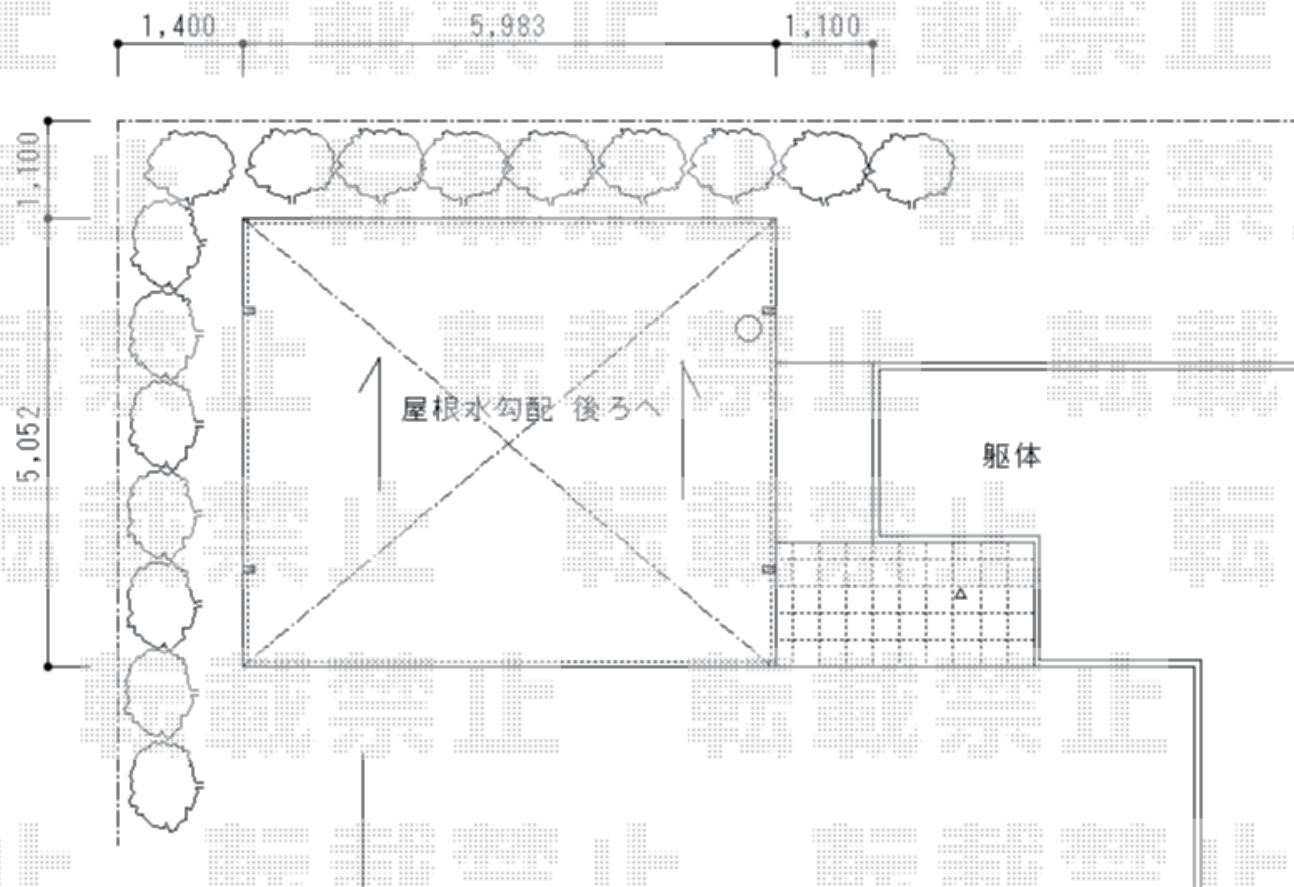

カーポート工事 施工概略図

YKK AP レイナツインポートグラン 積雪~20cm対応
 幅= 5,983mm
 奥行= 5,052mm
 色: プラチナステン
 屋根材: 熱線遮断ポリカーボネート (アースブルーマット調)
 柱仕様: 標準柱仕様 (有効高 約2,000mm)