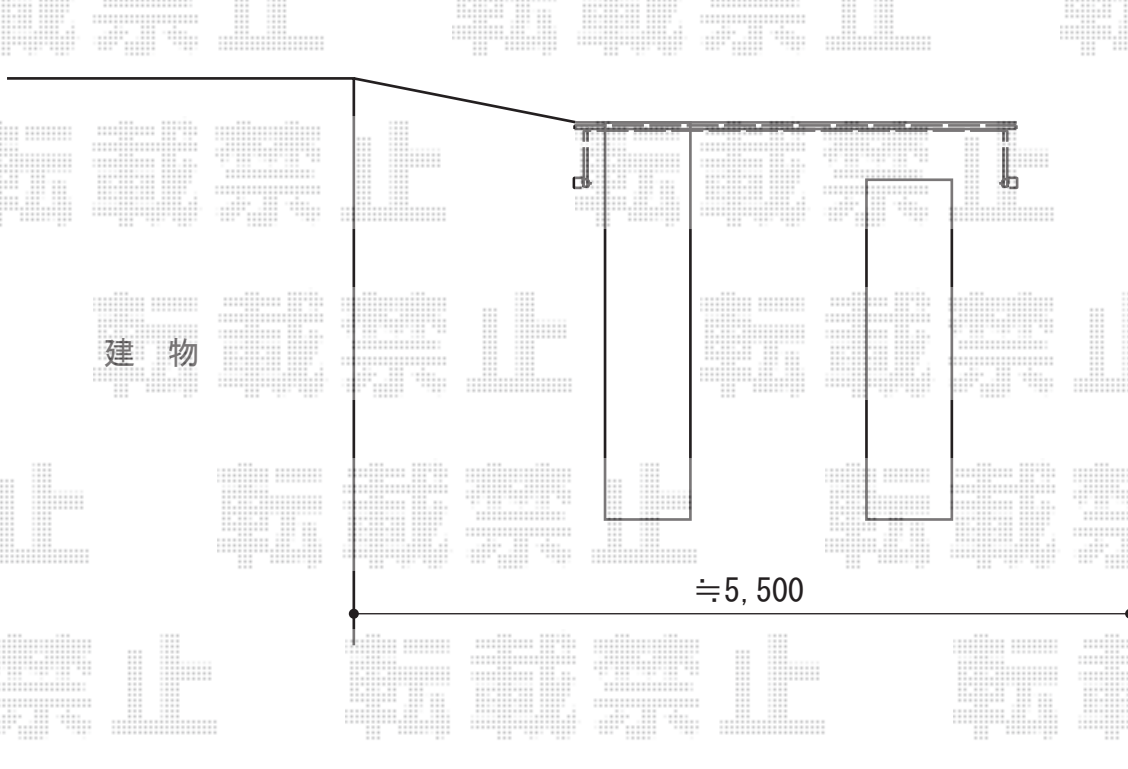

カーゲート 施工概略図

LIXIL (TOEX) オーバードアS1型 手動式
本体 (W×H) = (2,950mm × 1,200mm)
色 : シャイングレー+柿渋
柱仕様 : ハイルーフ柱仕様 (有効通過高2,150mm)
駆動 : 手動式

駐車場

★設置位置はイメージとなります

2015-4-274584

担当者

木附

エクスショップ