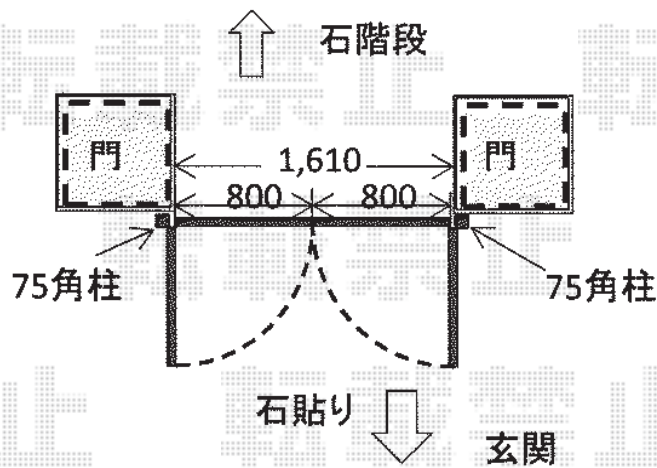

# 門扉 施工概略図

YKK AP エクスライン門扉5型 両開き 門柱使用  
扉幅 = 800 + 800mm  
扉高 = 1,400mm  
色 : ブラウン  
錠 : ハンドル錠E8型  
開き : 内開き  
鍵位置 : 外観左扉側  
落とし棒 : 外観右扉側

内部(玄関側)より

2015-4-274586

担当者

谷