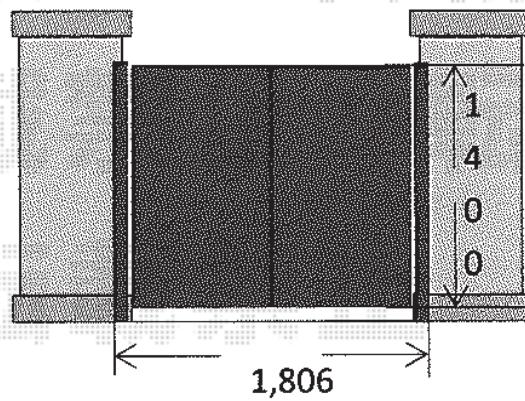

# 門扉 施工概略図

YKK AP エクスライン門扉5型 両開き 門柱使用  
扉幅 = 800 + 800mm  
扉高 = 1,400mm  
色 : ブラウン  
錠 : ハンドル錠E8型  
開き : 内開き  
鍵位置 : 外観左扉側  
落とし棒 : 外観右扉側

内部(玄関側)より

2015-4-274586

担当者

谷