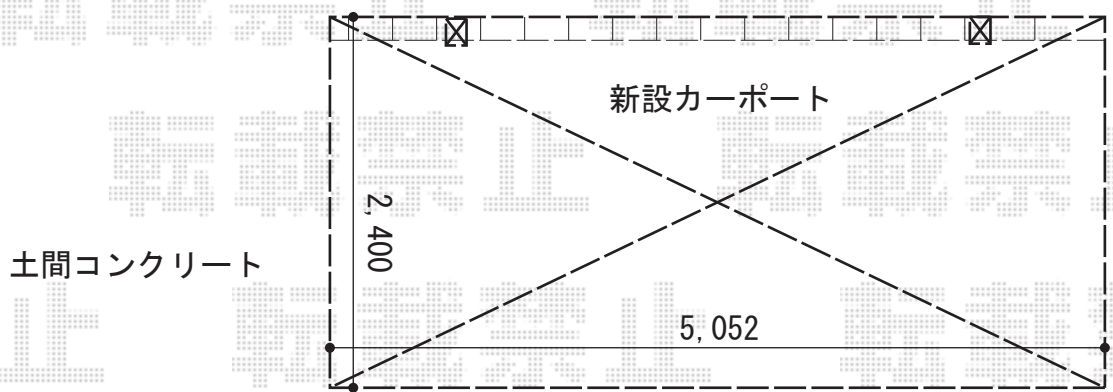

カーポート 施工概略図

Value Select プレシオスポート 積雪~20cm対応
幅= 2,400mm
奥行= 5,052mm
色： チャコールブラック
屋根材： ポリカーボネート（ガラスマット）
柱仕様： ハイルフ柱仕様（有効高 約2,250mm）
Value Select プレシオスポート 収納式物干しセット2型
2本入り×1セット
色： チャコールブラック

道路

2015-4-274615

担当者

赤松