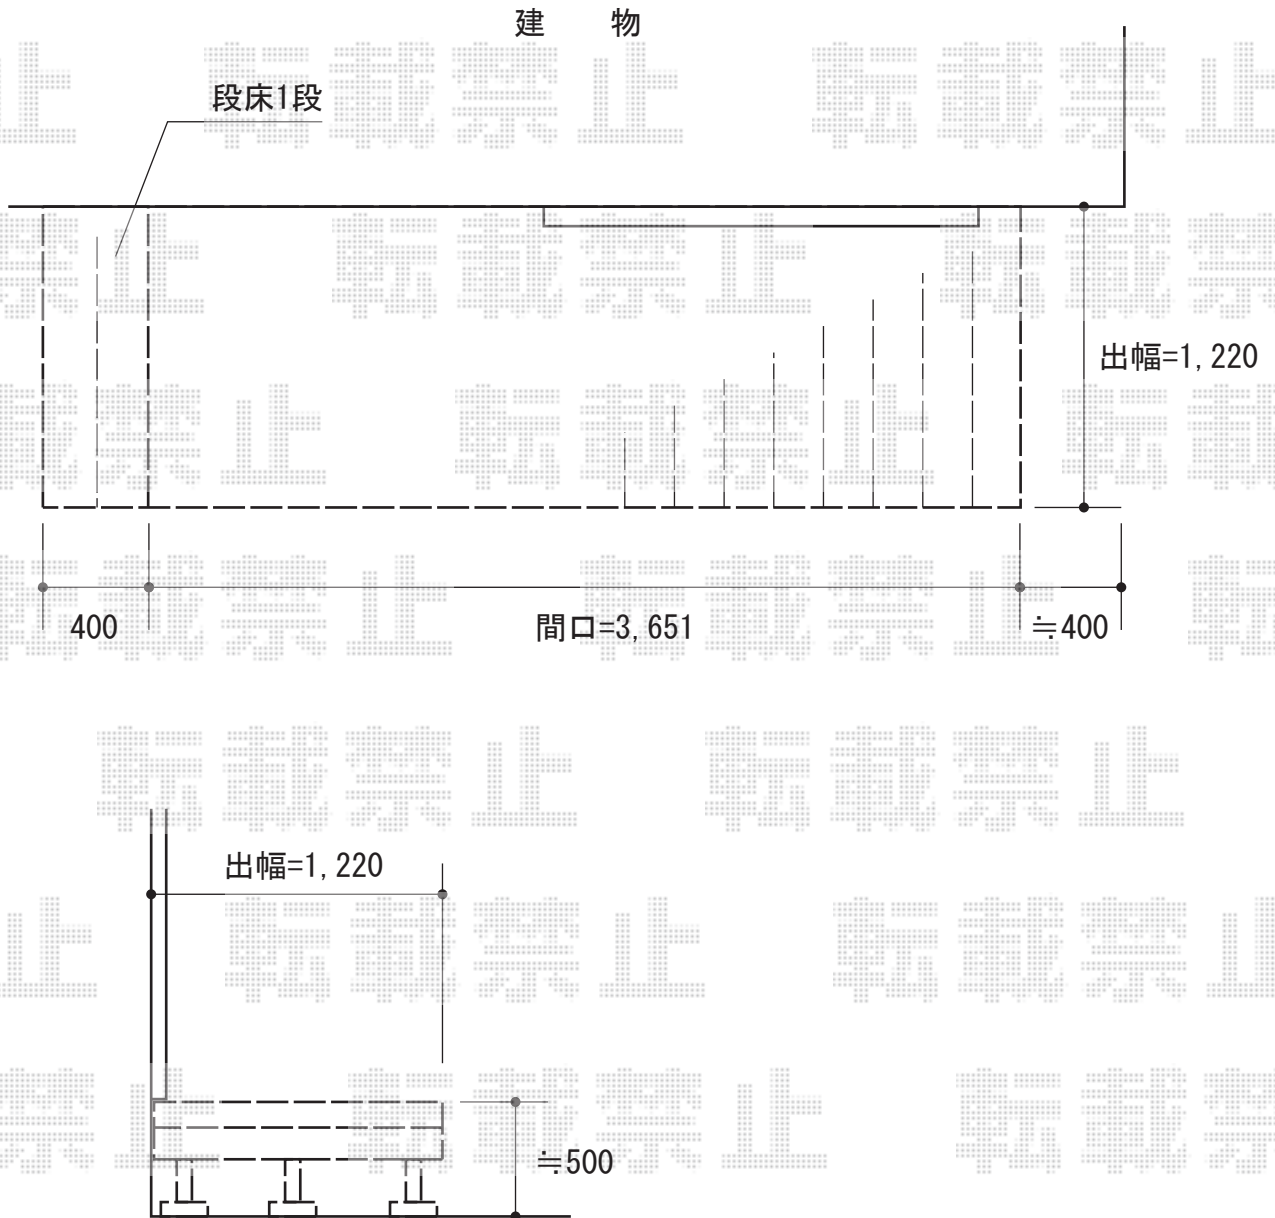

# ウッドデッキ 施工概略図

YKK AP リウッドデッキ 200  
間口= 2.0間 (3,651mm)  
出幅= 4尺 (1,220mm)  
色 : ナチュラルブラウン  
床板 : 縦貼り  
幕板 : 標準幕板  
束柱 : Tタイプ(400~550mm) (色 : カームブラック)

YKK AP リウッドデッキ200用 段床セット 片側面(外観左)タイプ 1段仕様  
デッキ出幅 : 4尺用  
段床出幅 : 床板2枚幅(400mm)  
色 : ナチュラルブラウン(束柱 : カームブラック)