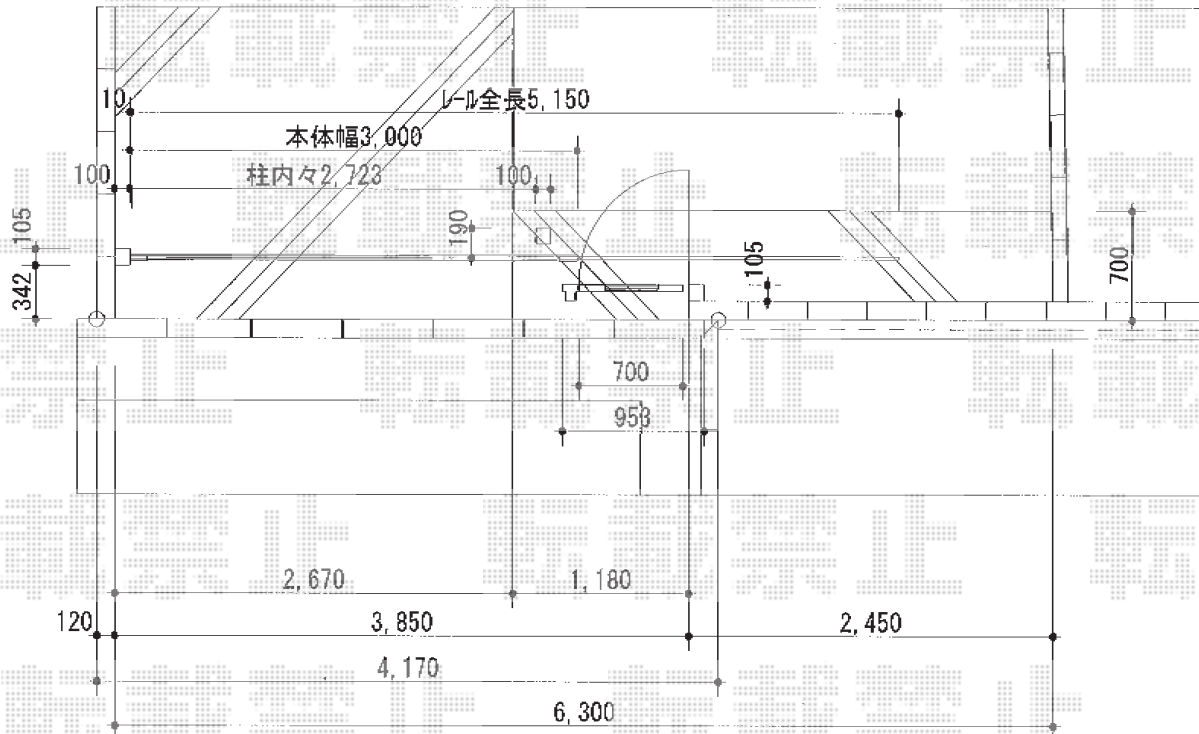

カーゲート・門扉 施工概略図

LIXIL (TOEX) エスライドD型 片引き マテリアルカラー

寸法 (W×H) = (3,000mm×1,600mm)

色： 本体：シャイングレー+柿渋/柱：シャイングレー/錠台座・把手：シルバー

LIXIL (TOEX) 【特注】エルネクス門扉 M-YS型 片開き 柱使用
扉1枚 (W×H) = (【特注】700mm×1,600mm)

色： シャイングレー+柿渋

錠： マンション用プッシュプルUT空錠 (色：ライトゴールド)

開き： 内開き

2015-4-274621

担当者

谷

イクスショップ

現場状況や作図制限により概略図の内容と多少の違いが生じることがございます。
施工時は、現場優先とさせて頂きたく思いますので、お立会い頂き、最終のご指示のほど、何卒、宜しくお願い致します。
全ての著作権はイクスショップに帰属します。当社とのお取引目的以外の使用・複製・転載は如何なる場合も禁止しております。