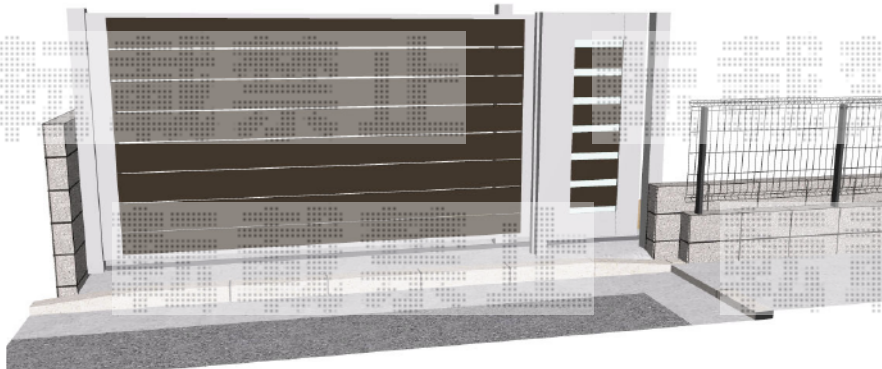

カーゲート・門扉 施工概略図

LIXIL (TOEX) エスライドD型 片引き マテリアルカラー

寸法 (W×H) = (3,000mm×1,600mm)

色： 本体：シャイングレー+柿渋/柱：シャイングレー/錠台座・把手：シルバー

LIXIL (TOEX) 【特注】エルネクス門扉 M-YS型 片開き 柱使用
扉1枚 (W×H) = (【特注】700mm×1,600mm)

色： シャイングレー+柿渋

錠： マンション用プッシュプルUT空錠 (色：ライトゴールド)

開き： 内開き

2015-4-274621

担当者

谷

イクスショップ

現場状況や作図制限により概略図の内容と多少の違いが生じることがございます。
施工時は、現場優先とさせて頂きたく思いますので、お立会い頂き、最終のご指示のほど、何卒、宜しくお願い致します。
全ての著作権はイクスショップに帰属します。当社とのお取引目的以外の使用・複製・転載は如何なる場合も禁止しております。