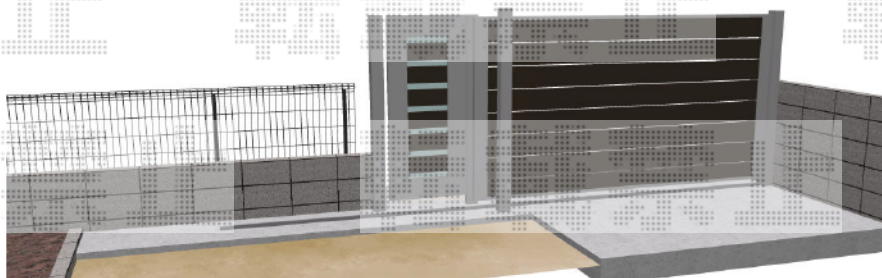

カーゲート・門扉 施工概略図

LIXIL (TOEX) エスライドD型 片引き マテリアルカラー

寸法 (W×H) = (3,000mm×1,600mm)

色： 本体：シャイングレー+柿渋/柱：シャイングレー/錠台座・把手：シルバー

LIXIL (TOEX) 【特注】エルネクス門扉 M-YS型 片開き 柱使用
扉1枚 (W×H) = (【特注】700mm×1,600mm)

色： シャイングレー+柿渋

錠： マンション用プッシュプルUT空錠 (色：ライトゴールド)

開き： 内開き

2015-4-274621

担当者

谷

イクスショップ

現場状況や作図制限により概略図の内容と多少の違いが生じることがございます。
施工時は、現場優先とさせて頂きたく思いますので、お立会い頂き、最終のご指示のほど、何卒、宜しくお願い致します。
全ての著作権はイクスショップに帰属します。当社とのお取引目的以外の使用・複製・転載は如何なる場合も禁止しております。